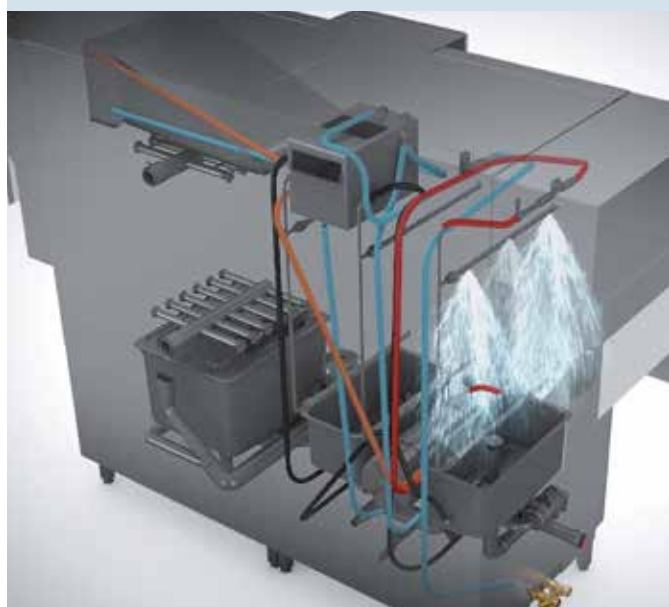

Eén glas water

Verwijder alle detergent met slechts 0,4 liter vers water per korf. green&clean's innovatieve multi-spoelmodule gebruikt alleen vers leidingwater voor de laatste spoelbeurt. Dat water is gefilterd en tweemaal gerecycleerd door gebruik van een dubbeletank configuratie met een systeem van **6 spoelarmen**

* Kostenbesparingen worden berekend door Electrolux Professional Lab dat geaccrediteerd is door **IMQ, INTERTEK, ENERGY STAR** meting. Vergelijking gemaakt tussen de green&clean korventransport vaatwasser en een gelijkaardige conventionele machine die 300 l per uur verbruikt voor het spoelen op 10 °C inlaat, voor een personeelskantine die tweemaal per dag 500 maaltijden/piekuur serveert gedurende een periode van 360 dagen

WAS EEN KORF MET SLECHTS ÉÉN GLAS WATER

Bespaar € 3.240* terwijl u tweemaal per dag 500 maaltijden/piekuur afwast