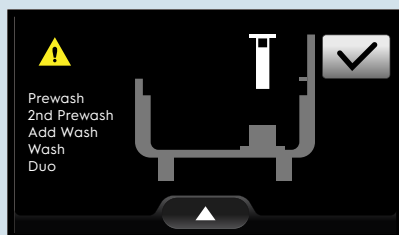

Bericht Zet de overloop in