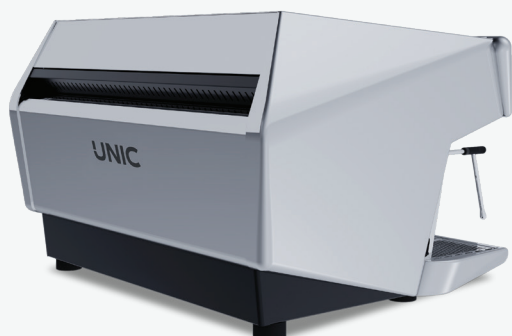

UNIC

unic-espresso.com

Part of Electrolux Professional Group