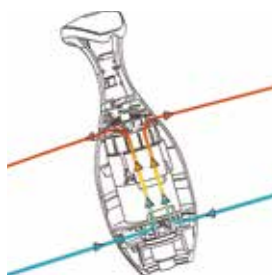

Bermixer PRO

Könnyű, biztonságos, hatékony.

Súlya kevesebb,
mint 4 kg!

Új termékjellemzők:

Smart sebesség-szabályozás

A teljesítményt automatikusan szabályozza, figyelembe véve az alapanyag állagát, melynek köszönhetően hosszabb a termék élettartama

Új bajonett rendszer

Garantálja a stabil kapcsolatot a motoregység és a szár között

Új, harang alakú kés
Korlátozza a hozzáférést a forgó pengéhez

Új csapágy

Az új és továbbfejlesztett csapágyak hosszabb élettartamot garantálnak

Számos ok, amiért Önnek a Bermixer PRO a tökéletes választás

Nemzetközi szabványok

Megfelel a legszigorúbb biztonsági szabványoknak is, melyek előírják a korlátozott hozzáférést a forgó késhez.

Rugalmasság

A változtatható sebesség széles körű felhasználási lehetőséget biztosít

Ételbiztonság

A cső, a tengely és a kés számszám nélkül, gyorsan és könnyen szétszerelhető, és mosogatógépben tisztítható.

Légűtéses rendszer

E megoldásnak köszönhetően hosszabb ideig használhatja készülékét, annak túlmelegedése nélkül.

Bermixer PRO

Keményen dolgozik

Jobb teljesítmény és hosszabb élettartam – ezt várhatja, ha a Bermixer PRO készüléket választja. Tulajdonságai alapján ez a világ egyik legjobb kézimixere.

Napi 50
adagtól
akár 300
adagig

Ételbiztonság

Biztonság a vendégek számára – nincsenek baktériumok.

Szigetelt

Könnyű és biztonságos használat, különösen forró alapanyagok esetén.

Tisztíthatóság

A mixer minden eleme, mely étellel kerül kapcsolatba, szétszerelhető és mosogatógépben higiénikusan tisztítható.

Ergonómia

Az átgondolt formatervezés és a kis súly egyszerű használatot biztosít.