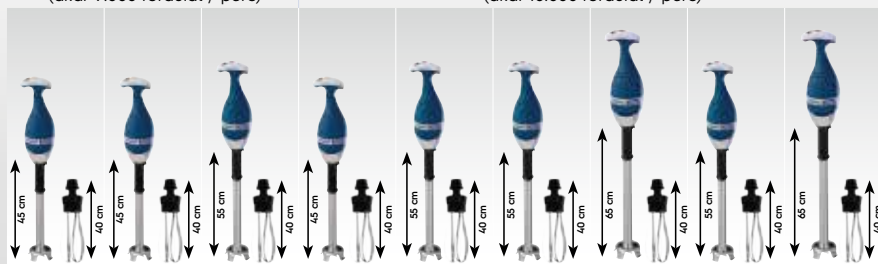

Bermixer Pro Termékkínálat

Bermixer PRO Plus (akár 9.000 fordulat / perc)

Modell	BP3535	BP3545	BP4535	BP4545	BP4555	BP5545	BP5555	BP6545	BP6555	BP6565	BP7555	BP7565
Teljesítmény	350 W		450 W			550 W		650 W		750 W		
Csőhossz	35 cm	45 cm	35 cm	45 cm	55 cm	45 cm	55 cm	45 cm	55 cm	65 cm	55 cm	65 cm
Max. kapacitás	30 lt	50 lt	80 lt	100 lt	120 lt	150 lt	170 lt	200 lt	220 lt	240 lt	270 lt	290 lt

Bermixer PRO Combi (akár 9.000 fordulat / perc)

Modell	BPW3545	BPW4545	BPW4555	BPW5545	BPW5555	BPW6555	BPW6565	BPW7555	BPW7565
Teljesítmény	350 W	450 W	450 W	550 W		650 W		750 W	
Csőhossz	45 cm	45 cm	55 cm	45 cm	55 cm	55 cm	65 cm	55 cm	65 cm
Max. kapacitás	50 lt	100 lt	120 lt	150 lt	170 lt	220 lt	240 lt	270 lt	290 lt

Új bajonett rendszer

Garantálja a stabil kapcsolatot a motoregység és a szár között

Új, harang alakú kés
Korlátozza a hozzáférést a forgó pengéhez

Új csapágy

Az új és továbbfejlesztett csapágyak hosszabb élettartamot garantálnak