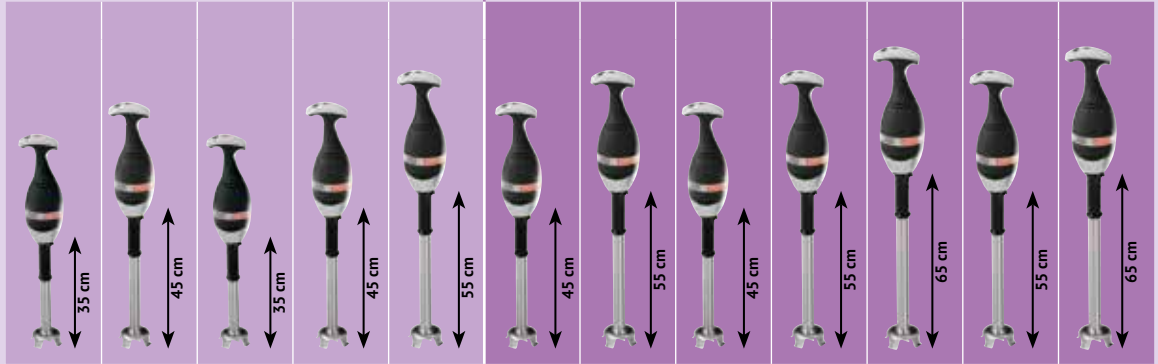

BERMIXER PRO ^{9.000 tr/mn}

BERMIXER PRO Turbo ^{10.000 tr/mn}

Modèles	DBP3535	DBP3545	DBP4535	DBP4545	DBP4555	DBP5545	DBP5555	DBP6545	DBP6555	DBP6565	DBP7555	DBP7565
Puissance	350 W		450 W			550 W		650 W			750 W	
Tube	35 cm	45 cm	35 cm	45 cm	55 cm	45 cm	55 cm	45 cm	55 cm	65 cm	55 cm	65 cm
Capacité Max.	30 lt	50 lt	80 lt	100 lt	120 lt	150 lt	170 lt	200 lt	220 lt	240 lt	270 lt	290 lt

Dito Sama offre des solutions pouvant traiter jusqu'à 1.000 litres. Contactez votre représentant local pour plus de détails.

47 cm

35 cm

45 cm

55 cm

65 cm

Large gamme d'accessoires

Tubes de différentes longueurs et fouet disponible en option, s'adaptant à tous les blocs moteur pour une **flexibilité maximale**.