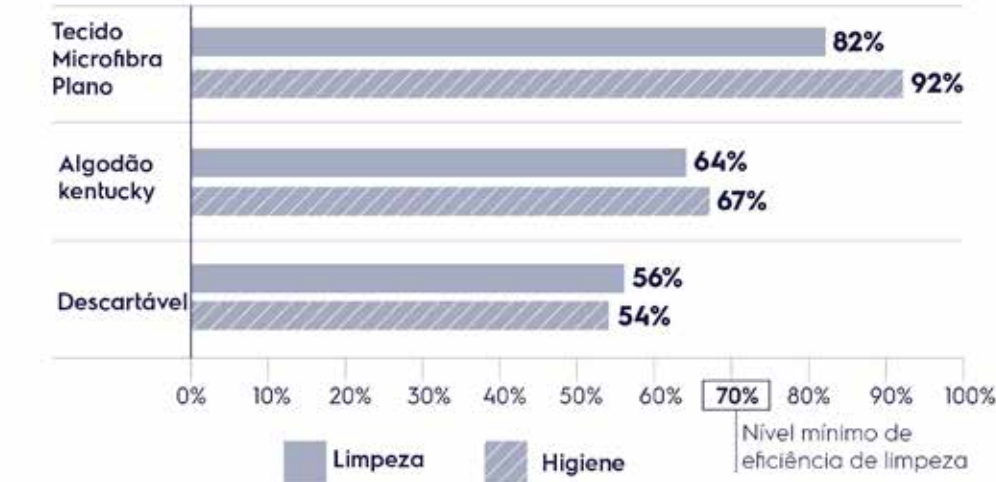

Escolha a melhor mopa do mercado e descubra como usá-la com todo o seu potencial

A Escolha

A mopa plana de microfibra é sustentável, mais eficiente e assegura uma melhor limpeza.

Como usar a Mopa

O movimento em "S" assegura a máxima eficiência, cobrindo até 60 m2.

As exclusivas franjas da mopa retêm 30% mais pó.

Lavagem da Mopa

Mais higiene, maior durabilidade, melhor resultado fazem com que economize tempo e dinheiro.

03 LAVE	MÁQUINA DOMÉSTICA	MÁQUINA DE TÚNEL	MÁQUINA DE LAVAR MOPAS ELECTROLUX PROFESSIONAL
PRESERVAÇÃO DA MOPA	×	×	✓
RESULTADO DE LIMPEZA	×	×	✓
VIDA ÚTIL DA MOPA	×	✓	✓
HIGIENE	×	✓	✓

Invista em Electrolux Professional

Maior eficiência e maior longevidade asseguram um retorno económico do seu investimento, garantindo ainda os melhores desempenhos.

Mopas: Desempenho de Limpeza & Higiene**