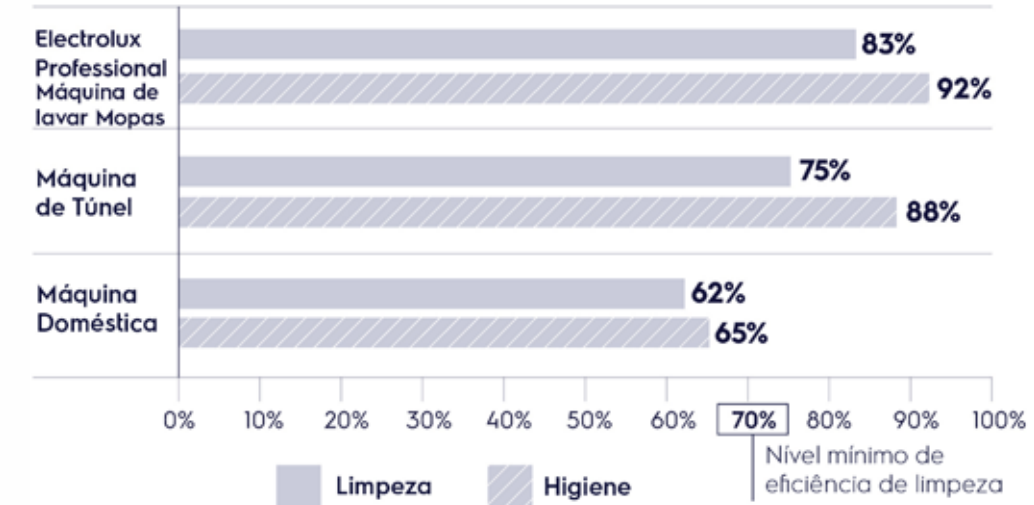

Invista em Electrolux Professional

Maior eficiência e maior longevidade asseguram um retorno económico do seu investimento, garantindo ainda os melhores desempenhos.

Mopas: Desempenho de Limpeza & Higiene**

01 ESCOLHA

Mopas: tempo para remover sujidade em segundos

02 USE

Máquinas: Desempenho de Limpeza & Higiene

03 LAVE

Graças à Máquina de Lavar Electrolux Professional, as suas mopas duram mais tempo.

04 INVISTA

Preserve o seu investimento em Mopas usando a máquina de lavar Electrolux Professional***

(teste feito sem capacidade de carga total)

APÓS 450 CICLOS, A MOPA MANTÉM UM ELEVADO DESEMPENHO DE LIMPEZA.

**Quantidade de bactérias removidas exibida em percentagem (VAH14). Esta avaliação é feita através do Teste com Esfregão de Abrasão Húmido.

***dados recolhidos pelo Application Lab Weber & Leucht.