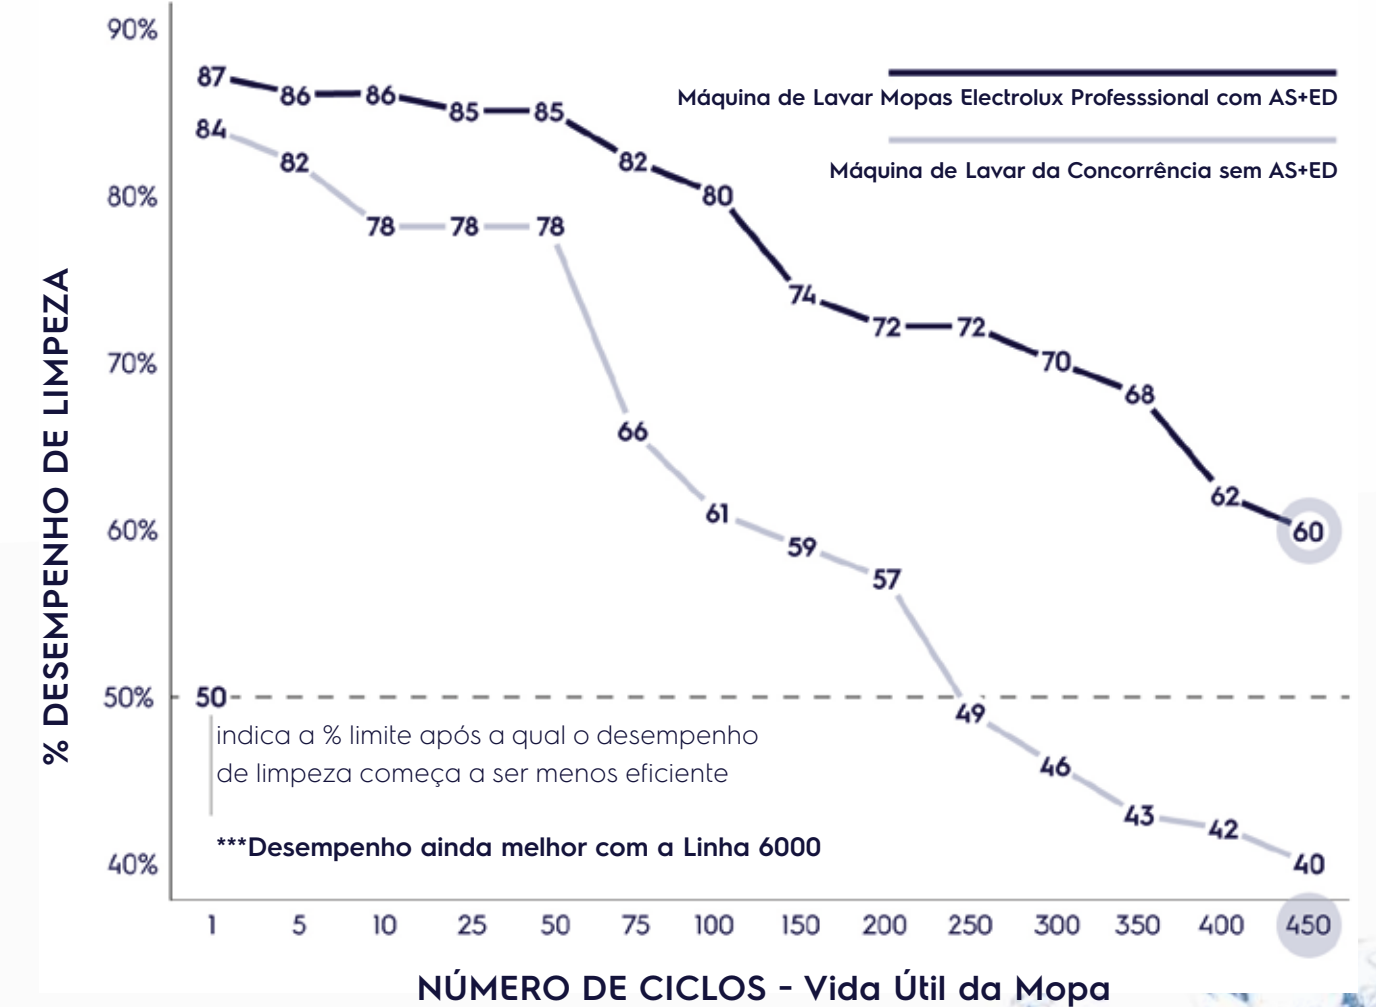

01 ESCOLHA

Mopas: tempo para remover sujidade em segundos

02 USE

Máquinas: Desempenho de Limpeza & Higiene

03 LAVE

Graças à Máquina de Lavar Electrolux Professional, as suas mopas duram mais tempo.

04 INVISTA

Preserve o seu investimento em Mopas usando a máquina de lavar Electrolux Professional***

(teste feito sem capacidade de carga total)

APÓS 450 CICLOS, A MOPA MANTÉM UM ELEVADO DESEMPENHO DE LIMPEZA.

**Quantidade de bactérias removidas exibida em percentagem (VAH14). Esta avaliação é feita através do Teste com Esfregão de Abrasão Húmido.