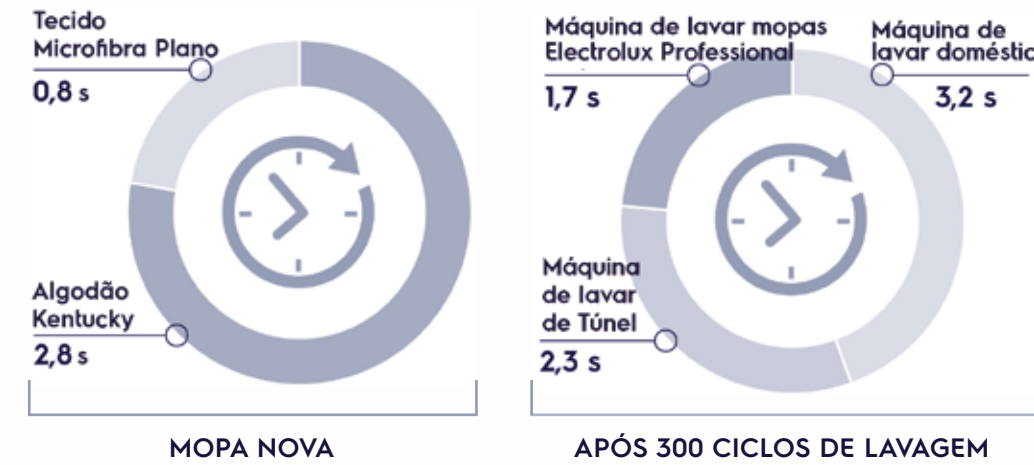

Escolha a melhor mopa do mercado e descubra como usá-la com todo o seu potencial

A Escolha

A mopa plana de microfibra é sustentável, mais eficiente e assegura uma melhor limpeza.

Como usar a Mopa

O movimento em "S" assegura a máxima eficiência, cobrindo até 60 m2.

As exclusivas franjas da mopa retêm 30% mais pó.

Lavagem da Mopa

Mais higiene, maior durabilidade, melhor resultado fazem com que economize tempo e dinheiro.

03 LAVE	MÁQUINA DOMÉSTICA	MÁQUINA DE TÚNEL	MÁQUINA DE LAVAR MOPAS ELECTROLUX PROFESSIONAL
PRESERVAÇÃO DA MOPA	×	×	✓
RESULTADO DE LIMPEZA	×	×	✓
VIDA ÚTIL DA MOPA	×	✓	✓
HIGIENE	×	✓	✓

01 ESCOLHA

Mopas: tempo para remover sujidade em segundos

02 USE

Máquinas: Desempenho de Limpeza & Higiene

03 LAVE

Graças à Máquina de Lavar Electrolux Professional, as suas mopas duram mais tempo.

04 INVISTA

Preserve o seu investimento em Mopas usando a máquina de lavar Electrolux Professional***

(teste feito sem capacidade de carga total)

APÓS 450 CICLOS, A MOPA MANTÉM UM ELEVADO DESEMPENHO DE LIMPEZA.

**Quantidade de bactérias removidas exibida em percentagem (VAH14). Esta avaliação é feita através do Teste com Esfregão de Abrasão Húmido.