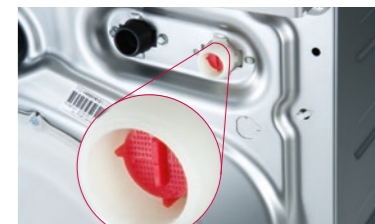

Velká úspora energie a vynikající výsledky při sušení díky přivodu horké vody a funkci automatické kontroly vlhkosti

myPRO
by Electrolux
Professional

Prádelenská řešení myPRO se zelenou duší

Jak to funguje

Pračka myPRO

- **Úspora peněz a energie**
  Inteligentní, profesionální řešení se zaručenou energetickou účinností
- **Úspora času díky přivodu horké vody**
  Vodu není potřeba ohřívat. Díky tomu se zkracuje doba trvání cyklu, náklady a spotřeba energie.
- **Velká úspora energie při sušení díky bubnu Electrolux Professional SpeedCare**
  Vynikající odvodnění a nižší intenzita vlhkosti díky optimální konstrukci bubnu a otáčení o rychlosti 1400 ot./min (536 G)

Sušička myPRO

- **Úspora peněz a energie¹**
  Inteligentní, profesionální řešení s nejvyšší energetickou účinností
- **Úspora času, energie a peněz díky technologii Automatic Moisture Control – nezávisle na náplni**
  - Nejnižší spotřeba energie díky okamžitému zastavení při požadované hladině vlhkosti
  - Zkracuje dobu sušení
  - Zabraňuje přesušení prádla a prodlužuje tak jeho trvanlivost
  - přesnější než domácí spotřebiče

¹ Pouze pro sušičky s tepelným čerpadlem ¹ pračky myPRO ² sušičky s tepelným čerpadlem myPRO Heat Pump Dryers