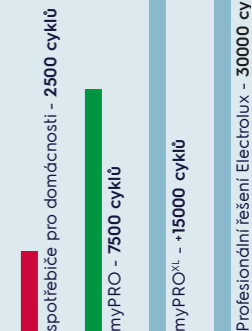

Na základě testů provedených v laboratoři Electrolux Professional.

Profesionální řešení Electrolux - 30000 cyklů

2x rychlejší prací cykly
a vynikající péče o prádlo
s bubnem Electrolux
Professional SpeedCare