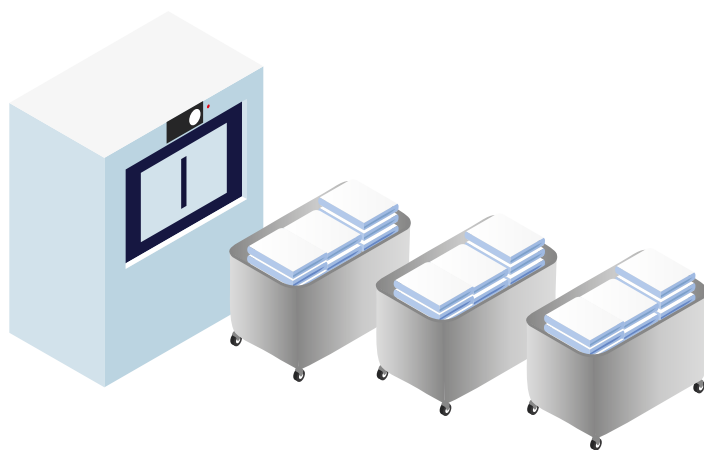

## Идеальный баланс

Уникальная функция Power Balance, обеспечивающая баланс между мощностью и нагрузкой, гарантирует быструю и тихую стирку, короткое время сушки, а также стабильную работу оборудования.