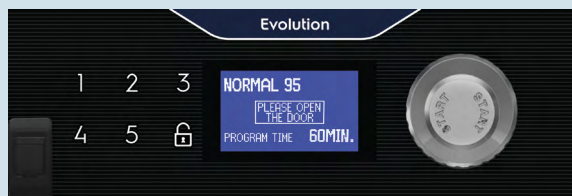

Все под контролем

COMPASS PRO

Система управления **Compass Pro**® — это большой удобный дисплей, на котором можно выбрать нужную программу стирки из уже установленных или 15 настраиваемых программ, доступных на 15 языках. Часто используемые программы можно включать кнопками быстрого доступа.

Система **Compass Pro**® позволяет контролировать стирку с «чистой» стороны при помощи дополнительного дисплея, отображающего ход выполнения программы, инструкции и сообщения об ошибках.