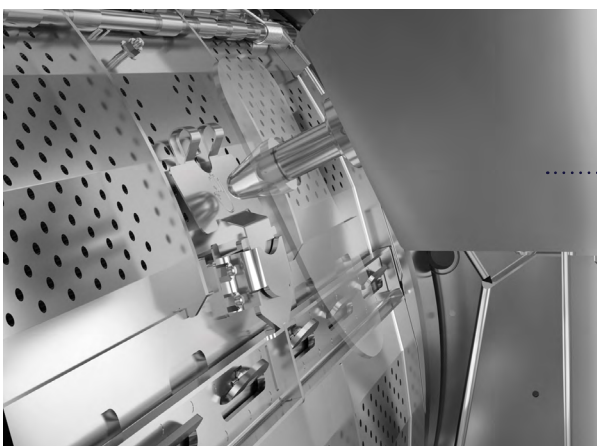

Продуманный безопасный механизм с плавным ходом

Загружать и разгружать стиральную машину через большие дверцы барабана невероятно легко, поскольку после окончания цикла стирки срабатывает инновационная система автоматического открытия внутренних дверей барабана AIDO. После этого достать влажное белье не составляет труда.