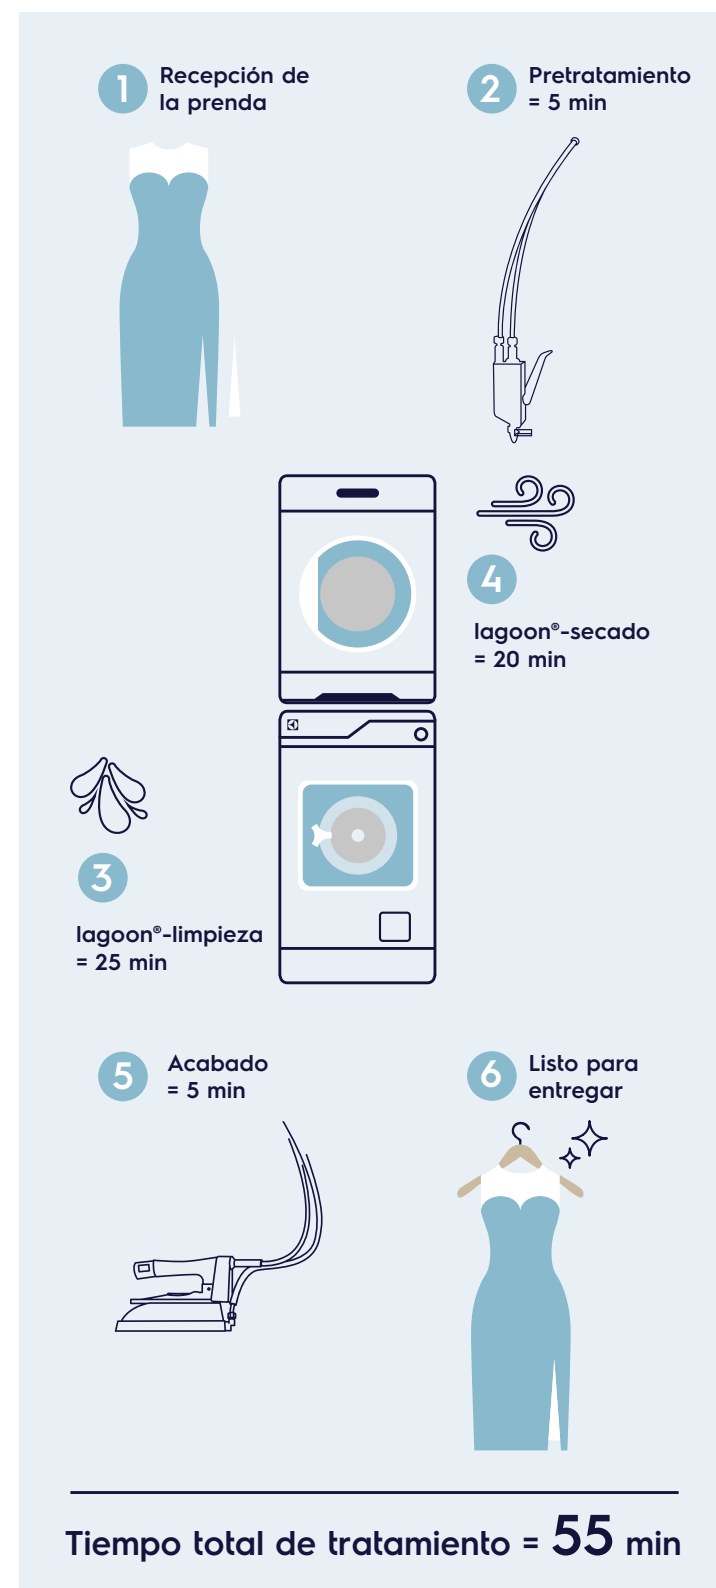

La excelencia define todo cuanto hacemos. Al prever las necesidades de nuestros clientes, nos esforzamos para lograr la Excelencia con nuestra gente y nuestras innovaciones, soluciones y servicios. OnE hace que cada día el trabajo de nuestros clientes sea más sencillo, rentable y sostenible.

Síguenos en

www.electroluxprofessional.com

Excelencia pensando en el medio ambiente.

- Todas nuestras fábricas tienen certificación ISO 14001.
- Todas nuestras soluciones están diseñadas para el bajo consumo de agua, energía y detergentes, y para bajas emisiones nocivas.
- En los últimos años, más del 70% de las características de nuestros productos se han actualizado en función de las necesidades medioambientales de nuestros clientes.
- Nuestra tecnología cumple las normas RoHS y REACH y es más del 95% reciclable.
- La calidad de nuestros productos es comprobada al 100% por expertos.