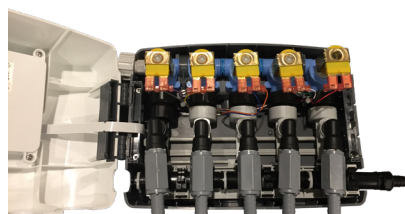

### Descrizione del prodotto

JETSAVE è il dispenser più innovativo sul mercato, specialmente per i modelli dotati di comando ClarusVibe. Il prodotto utilizza una serie di pompe Venturi, che operano forzando acqua sotto pressione attraverso una restrizione, in modo da produrre un vuoto ripetibile e controllabile; sono progettate per un'installazione e una programmazione semplici, per un facile risparmio e per migliorare l'accuratezza della portata dei prodotti chimici riducendo i costi di manutenzione del sistema, rendendo la vita dei nostri clienti più semplice e profittevole.

### Caratteristiche e vantaggi

- **ClarusVibe:** lavacentrifuga con comando ClarusVibe.
- **Risparmio sui prodotti chimici:** è impossibile non risparmiare sui prodotti chimici, non accadrà mai di usarne troppi.
- **Installazione semplice:** connessione plug & play dalle lavatrici. Non è necessario aprire i pannelli della lavatrice per il cablaggio.
- **Programmazione semplice:** tutto viene gestito tramite ClarusVibe, dalla lavatrice in ml/kg. Non è necessario un PC aggiuntivo con installato il software dedicato.
- **Estensione pompe flessibile:** disponibile per 2, 3, 4, 5, 6, 8 e 10 prodotti e, se ne sono necessari altri, è possibile integrare 2, 3, 4 o 5 pompe tramite estensione modulare fino a raggiungere un massimo di 15 pompe.
- **Allarme livello basso:** ecco come restare sempre un passo avanti quando i prodotti chimici sono a un livello basso. Appare un messaggio di avvertenza sullo schermo ClarusVibe della lavatrice.
- **Gestione statistiche:** tutti i rapporti e le statistiche di dosaggio possono essere scaricati direttamente dalla lavatrice per monitorare facilmente i risparmi.
- **Meno manutenzione:** niente parti mobili o tubi morbidi che si deteriorano.
- **Dosaggio costante:** nessuna riduzione, nemmeno in un lungo lasso di tempo.
- **Installazione facile e pulita:** collettore di lavaggio integrato.