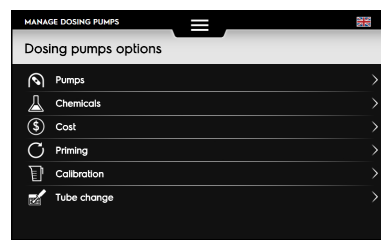

Accessori principali

- Sonda di livello basso per livello basso di prodotti chimici.
- Sonde ad asta industriali per portata 3 pompe con allerta livello basso.
- Prolunga alimentazione e cavo dati tra lavatrici e Jetsave (6 m). (Prolunga massima è 15 m in totale).