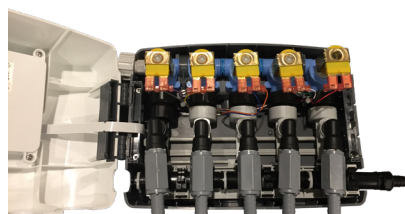

Jetsave

Lako do uštede uz „uključ i radi“

Opis proizvoda

JETSAVE je najnoviji inovativni dozator, namijenjen posebno za sustav upravljanja ClarusVibe. Proizvod koristi niz venturijevih pumpi koje rade tako što forsiraju vodu pod pritiskom kroz suženje radi stvaranja ponovljivog i kontroliranog vakuuma, a dizajnirane su tako da se lako postavljaju, lako se programiraju, lako omogućavaju uštedu, poboljšavaju točnost isporuke kemikalija, a istovremeno smanjuju troškove održavanja, kako bi život naših kupaca bio lakši i profitabilniji.

Glavni pribor

- Pojedinačna sonda za nisku razinu kemikalije.
- Industrijske sonde (štapić) za isporuku 3 pumpe s alarmom niske razine.
- Produžni električni i podatkovni kabeli između perilica i sustava Jetsave (6 m). (Ukupno maksimalno produženje iznosi 15 m).