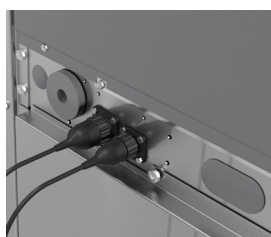

Jetsave

Lako do uštede uz „uključ i radi“

Opis proizvoda

JETSAVE je najnoviji inovativni dozator, namijenjen posebno za sustav upravljanja ClarusVibe. Proizvod koristi niz venturijevih pumpi koje rade tako što forsiraju vodu pod pritiskom kroz suženje radi stvaranja ponovljivog i kontroliranog vakuuma, a dizajnirane su tako da se lako postavljaju, lako se programiraju, lako omogućavaju uštedu, poboljšavaju točnost isporuke kemikalija, a istovremeno smanjuju troškove održavanja, kako bi život naših kupaca bio lakši i profitabilniji.

Glavni pribor

- Pojedinačna sonda za nisku razinu kemikalije.
- Industrijske sonde (štapić) za isporuku 3 pumpe s alarmom niske razine.
- Produžni električni i podatkovni kabeli između perilica i sustava Jetsave (6 m). (Ukupno maksimalno produženje iznosi 15 m).