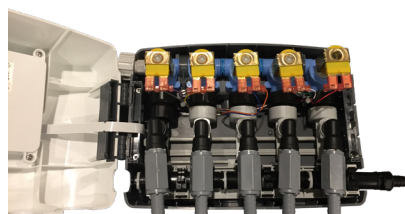

Jetsave

Risparmio facile con funzionalità plug & play

Descrizione del prodotto

JETSAVE è il dispenser più innovativo sul mercato, specialmente per i modelli dotati di comando ClarusVibe. Il prodotto utilizza una serie di pompe Venturi, che operano forzando acqua sotto pressione attraverso una restrizione, in modo da produrre un vuoto ripetibile e controllabile; sono progettate per un'installazione e una programmazione semplici, per un facile risparmio e per migliorare l'accuratezza della portata dei prodotti chimici riducendo i costi di manutenzione del sistema, rendendo la vita dei nostri clienti più semplice e proficua.

Caratteristiche e vantaggi

- **ClarusVibe:** lavacentrifuga con comando ClarusVibe.
- **Risparmio sui prodotti chimici:** è impossibile non risparmiare sui prodotti chimici, non accadrà mai di usarne troppi.
- **Installazione semplice:** connessione plug & play dalle lavatrici. Non è necessario aprire i pannelli della lavatrice per il cablaggio.
- **Programmazione semplice:** tutto viene gestito tramite ClarusVibe, dalla lavatrice in ml/kg. Non è necessario un PC aggiuntivo con installato il software dedicato.
- **Estensione pompe flessibile:** disponibile per 2, 3, 4, 5, 6, 8 e 10 prodotti e, se ne sono necessari altri, è possibile integrare 2, 3, 4 o 5 pompe tramite estensione modulare fino a raggiungere un massimo di 15 pompe.
- **Allarme livello basso:** ecco come restare sempre un passo avanti quando i prodotti chimici sono a un livello basso. Appare un messaggio di avvertenza sullo schermo ClarusVibe della lavatrice.
- **Gestione statistiche:** tutti i rapporti e le statistiche di dosaggio possono essere scaricati direttamente dalla lavatrice per monitorare facilmente i risparmi.
- **Meno manutenzione:** niente parti mobili o tubi morbidi che si deteriorano.
- **Dosaggio costante:** nessuna riduzione, nemmeno in un lungo lasso di tempo.
- **Installazione facile e pulita:** collettore di lavaggio integrato.