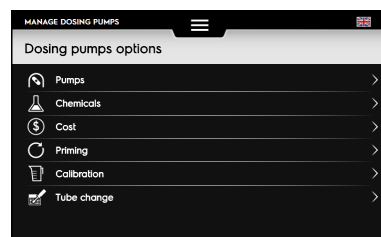

Caratteristiche e vantaggi

- **ClarusVibe:** lavacentrifuga con comando ClarusVibe.
- **Risparmio sui prodotti chimici:** è impossibile non risparmiare sui prodotti chimici, non accadrà mai di usarne troppi.
- **Installazione semplice:** connessione plug & play dalle lavatrici. Non è necessario aprire i pannelli della lavatrice per il cablaggio.
- **Programmazione semplice:** tutto viene gestito tramite ClarusVibe, dalla lavatrice in ml/kg. Non è necessario un PC aggiuntivo con installato il software dedicato.
- **Estensione pompe flessibile:** disponibile per 2, 3, 4, 5, 6, 8 e 10 prodotti e, se ne sono necessari altri, è possibile integrare 2, 3, 4 o 5 pompe tramite estensione modulare fino a raggiungere un massimo di 15 pompe.
- **Allarme livello basso:** ecco come restare sempre un passo avanti quando i prodotti chimici sono a un livello basso. Appare un messaggio di avvertenza sullo schermo ClarusVibe della lavatrice.
- **Gestione statistiche:** tutti i rapporti e le statistiche di dosaggio possono essere scaricati direttamente dalla lavatrice per monitorare facilmente i risparmi.
- **Meno manutenzione:** niente parti mobili o tubi morbidi che si deteriorano.
- **Dosaggio costante:** nessuna riduzione, nemmeno in un lungo lasso di tempo.
- **Installazione facile e pulita:** collettore di lavaggio integrato.