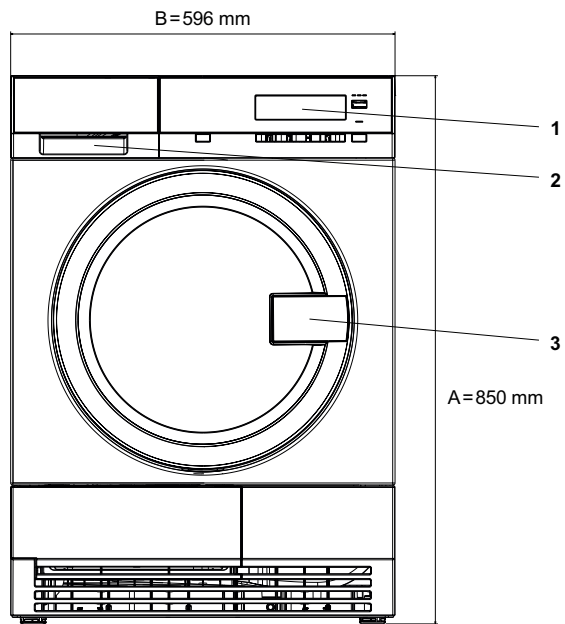

De getoonde afbeeldingen geven slechts een representatief beeld van het product en variaties zijn mogelijk.

Hoofdspecificaties		TD2-8PS
Droogcapaciteit	kg	8
Trommel, volume	l	120
Condensatie-efficiëntie		A (>90%)
Verbruiksgegevens ¹		
Totale tijd	min./cyclus	89
Energieverbruik	kW	4.88

Afmetingen		TD2-8PS
Gewicht	kg	44
Gewicht, inclusief verpakking	kg	45.5
Verpakkingshoogte	mm	890
Verpakkingsbreedte	mm	640
Verpakkingsdiepte	mm	680
1. Bedieningspaneel		
2. Condenswaterreservoir		
3. Deuropening		
4. Directe afvoer		