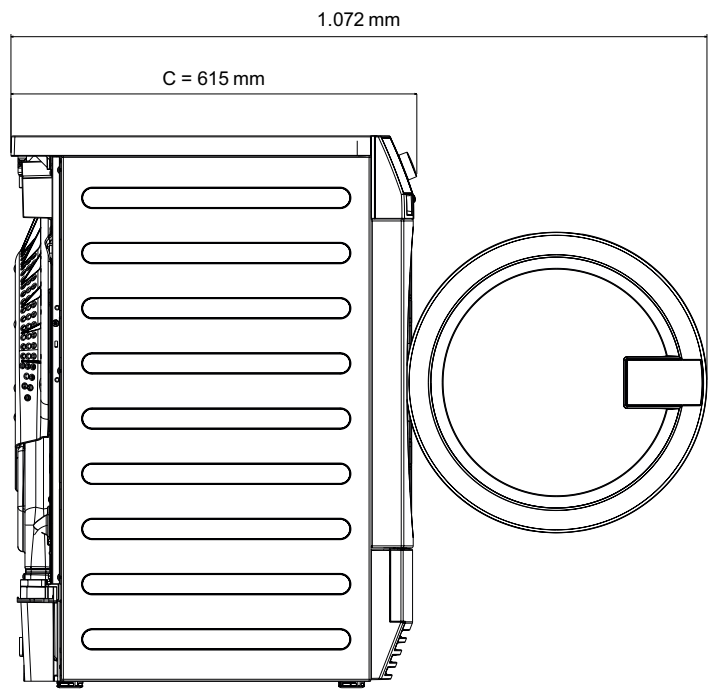

De getoonde afbeeldingen geven slechts een representatief beeld van het product en variaties zijn mogelijk.

Hoofdspecificaties		TD2-8PS
Droogcapaciteit	kg	8
Trommel, volume	l	120
Condensatie-efficiëntie		A (>90%)
Verbruiksgegevens ¹		
Totale tijd	min./cyclus	89
Energieverbruik	kW	4.88

Afmetingen		TD2-8PS
Gewicht	kg	44
Gewicht, inclusief verpakking	kg	45.5
Verpakkingshoogte	mm	890
Verpakkingsbreedte	mm	640
Verpakkingsdiepte	mm	680
1. Bedieningspaneel		
2. Condenswaterreservoir		
3. Deuropening		
4. Directe afvoer		