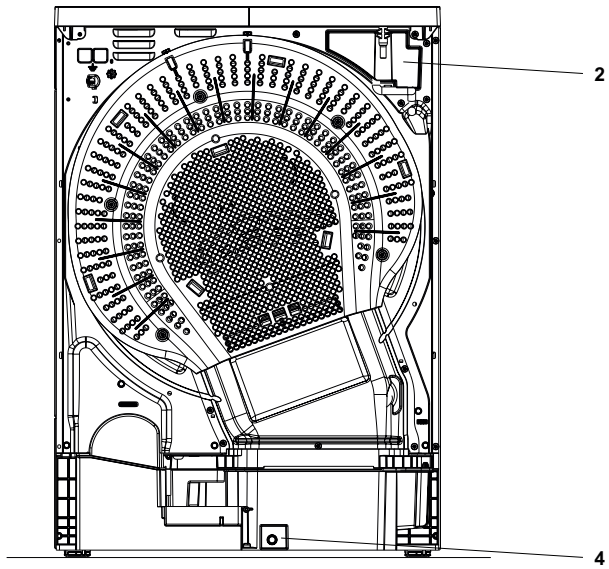

De getoonde afbeeldingen geven slechts een representatief beeld van het product en variaties zijn mogelijk.

Hoofdspecificaties		TD2-8PS
Droogcapaciteit	kg	8
Trommel, volume	l	120
Condensatie-efficiëntie		A (>90%)
Verbruiksgegevens ¹		
Totale tijd	min./cyclus	89
Energieverbruik	kW	4.88

Afmetingen		TD2-8PS
Gewicht	kg	44
Gewicht, inclusief verpakking	kg	45.5
Verpakkingshoogte	mm	890
Verpakkingsbreedte	mm	640
Verpakkingsdiepte	mm	680
1. Bedieningspaneel		
2. Condenswaterreservoir		
3. Deuropening		
4. Directe afvoer		