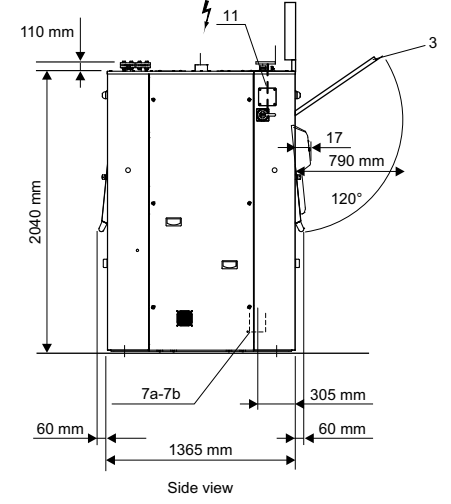

Ses düzeyleri ¹	
Hava ile taşınan ses seviyesi	dB(A)
	83

Isı emisyonu	
kurulu gücün %'si, maks.	3

Sevkiyat verileri ²		
Ağırlık	net, kg	2725
Sevkiyat hacmi	m ³	7.33

1. Kontrol paneli	10. Ana şalter
2. Yükleme kapağı	11. Elektrik kablosu
3. Boşaltma kapağı	12. Sıvı deterjan girişi
4. Banyo girişi (su + deterjan)	13. Plastik plaka
5. Dolaylı buhar girişi	14. Atık su toplayıcı
6. Dolaylı buhar dönüşü	15. Sıkıştırılmış hava girişi
7. Tahliye çıkışı bağlantısı	16. Bağlanabilirlik bağlantısı
8. Havalandırma bağlantısı	17. AIDO Seçeneği=Sol tarafta 170 mm
9. Elektrik bağlantısı	

Front view

Side view

Top view