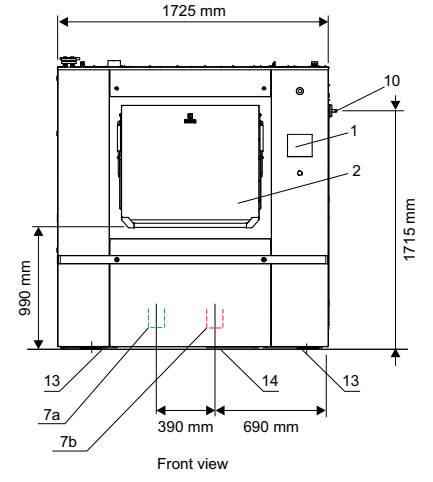

Ses düzeyleri ¹	
Hava ile taşınan ses seviyesi	dB(A)
	83

Isı emisyonu	
kurulu gücün %'si, maks.	3

Sevkiyat verileri ²		
Ağırlık	net, kg	2725
Sevkiyat hacmi	m ³	7.33

1. Kontrol paneli	10. Ana şalter
2. Yükleme kapağı	11. Elektrik kablosu
3. Boşaltma kapağı	12. Sıvı deterjan girişi
4. Banyo girişi (su + deterjan)	13. Plastik plaka
5. Dolaylı buhar girişi	14. Atık su toplayıcı
6. Dolaylı buhar dönüşü	15. Sıkıştırılmış hava girişi
7. Tahliye çıkışı bağlantısı	16. Bağlanabilirlik bağlantısı
8. Havalandırma bağlantısı	17. AIDO Seçeneği=Sol tarafta 170 mm
9. Elektrik bağlantısı	

Front view

Side view

Top view