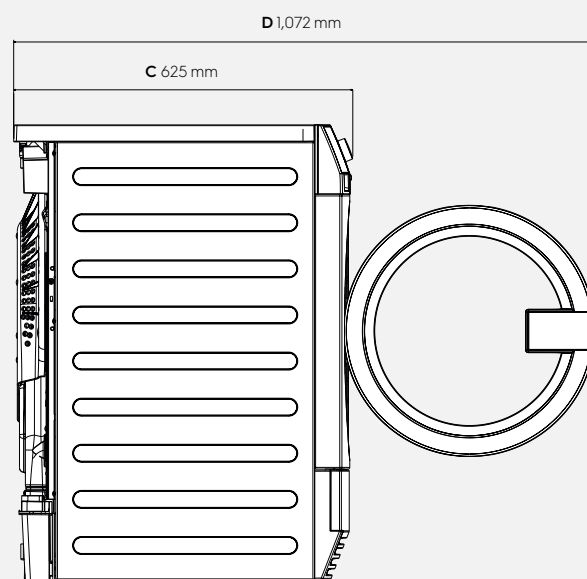

Předek

Pravá strana