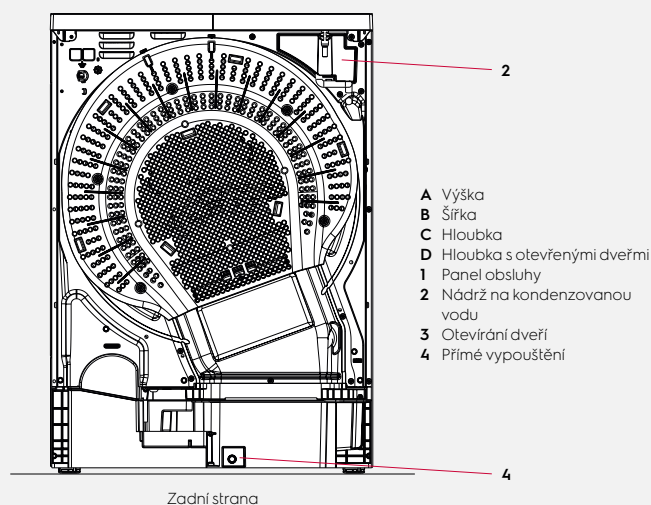

Zadní strana

Vyhrazujeme si právo provádět změny specifikací bez vyznamění.