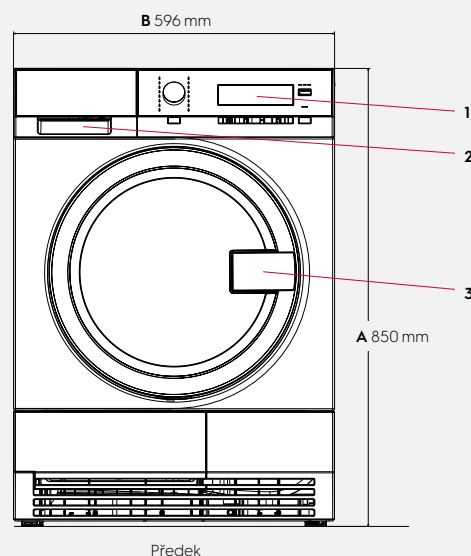

Zvláštní vlastnosti

Podstavec	Příslušenství
Sada pro stohování	Příslušenství
Námořní sada	Volitelné

Rozměry včetně rámu dveří

Výška (A), mm	850
Šířka (B), mm	596
Hloubka (C), mm	625
Výška balení, mm	890
Šířka balení, mm	630
Hloubka balení, mm	705
Hmotnost (s obalem), kg	44 (45.5)