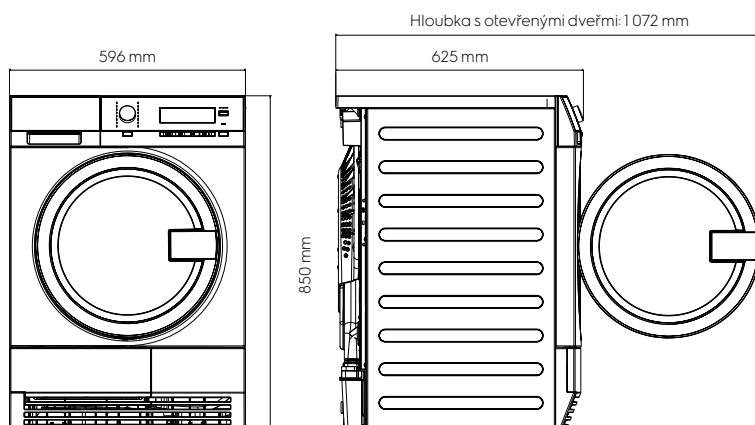

Příslušenství

- **Stojan**
- **Sada pro stohování**

Volba

- **Námořní souprava**

Hlavní specifikace na první pohled

Kapacita sušení, kg	8
Objem bubnu, l	120
Třída energetické účinnosti	B
Účinnost kondenzace	A (>90%)
Údaje o spotřebě	
Standardní program, bavlna 60 °C, plná zátěž	
Celkový čas, min./cyklus	129
Spotřeba energie, kWh	4,88
Roční spotřeba energie, kWh	560

Rozměry

myPRO Chytrá profesionální sušička

Specifikace TE1120

Technologie sušení	Kondenzační (Elektrické topné články)
Elektrické připojení, V/Hz/W	230-240/50-60/2600* *(1900 + 700)
Deklarovaná hlučnost sušení, dB(A)	< 70
Displej	Velký LCD
Osvětlení bubny	Ano
Zamykací zařízení dveří	Zatažením otevřete dětskou pojistku (Lze otevřít zevnitř působením síly 70 N)
Filtr	Filtr s rukojetí pro snadnější demontáž
Snímač filtru	Pokud filtr není ve své poloze, zařízení se nespustí (zachová integritu stroje)
Vyrovňovací nožky	4 nastavitelné nožky (nastavitelné o 15 mm)

Zvláštní vlastnosti

Podstavec	Příslušenství
Sada pro stohování	Příslušenství
Námořní sada	Volitelné

Rozměry včetně rámu dveří

Výška (A), mm	850
Šířka (B), mm	596
Hloubka (C), mm	625
Výška balení, mm	890
Šířka balení, mm	630
Hloubka balení, mm	705
Hmotnost (s obalem), kg	44 (45.5)