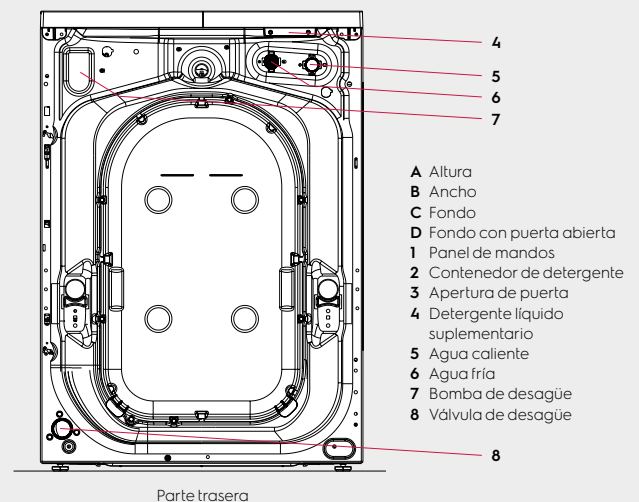

Parte trasera

Nos reservamos el derecho de cambiar las especificaciones sin previo aviso.