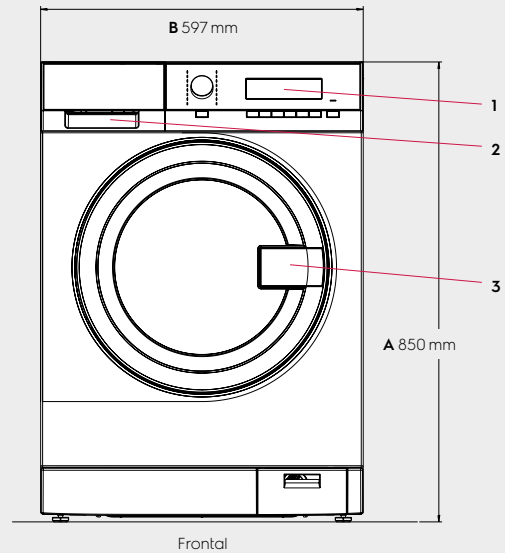

Elementos complementarios

Base	Accesorio
Kit columna	Accesorio
Sistema de dosificación externo	Opcional
Kit marítimo	Opcional

Dimensiones con estructura puerta

Altura (A), mm	850
Ancho (B), mm	597
Fondo (C), mm	624
Embalado altura, mm	900
Embalado ancho, mm	630
Embalado fondo, mm	701
Peso embalado, kg	80,5 (82)