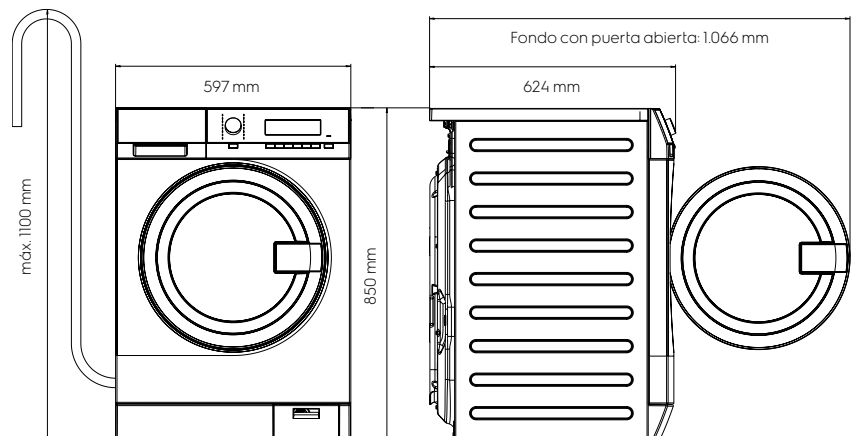

Dimensiones

WE170P/V

Lavadora profesional inteligente **myPRO**

Especificaciones WE170P/V

Velocidad centrifugado, rpm (factor-G)	1.400 (536)
Nivel de ruido lavado, dB(A)	49
Nivel de ruido centrifugado, dB(A)	76
Conexión eléctrica, V-Hz-W	230 - 240 - 50/60 - 2000
Estructura, encimera y frontal	Acero inoxidable
Display	LCD grande
Diseño del tambor	Tambor profesional con orificios de 4,5 mm
Luz en tambor	Sí
Compartimentos de detergente	3
Dispositivo bloqueo de puerta	Seguridad para niños (se puede abrir desde dentro, aplicando 70 N de fuerza)
Entrada de agua	Caliente y fría
Sistema de drenaje	Con bomba/válvula gravedad
Patas regulables en altura	4 patas regulables, con 15 mm de ajuste