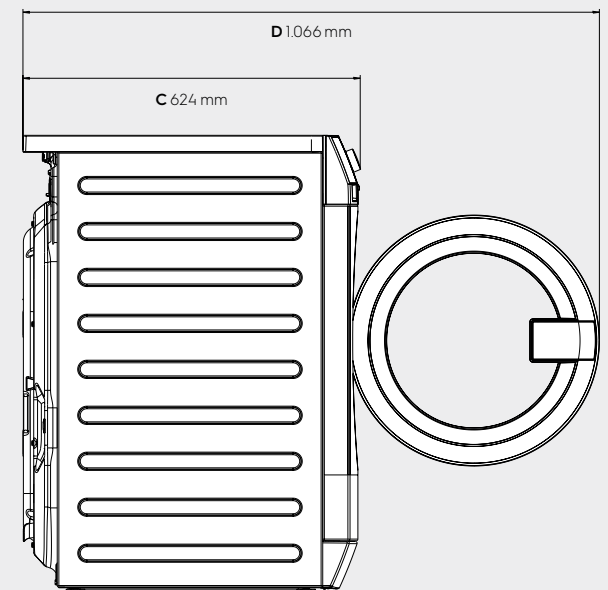

Frontal

Lado derecho