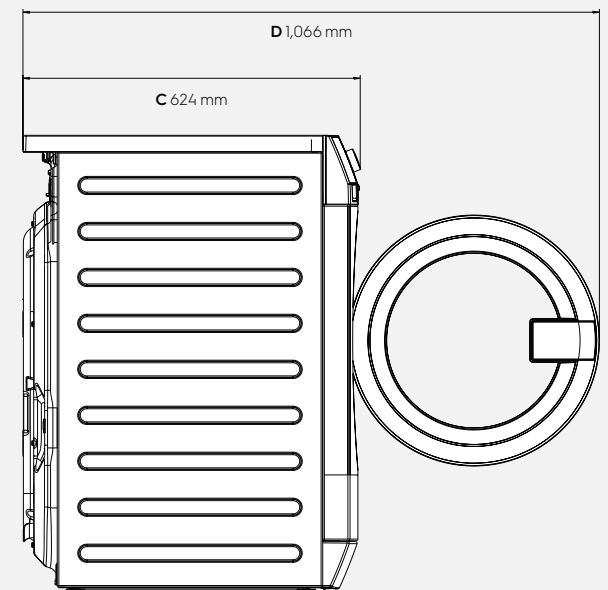

Voltage	220-230
Puissance, W	2200
Fusible, A	16
Fréquence, Hz	50

Spécificités

Monnayeur	Accessoire
Système externe de dosage de produits	Accessoire
Socle	Accessoire
Kit de superposition	Accessoire

Dimensions avec le cadre

Hauteur (A), mm	850
Largeur (B), mm	597
Profondeur (C), mm	624
Hauteur emballage, mm	900
Largeur emballage, mm	630
Profondeur emballage, mm	701
Poids net, kg	80.5
Poids emballé, kg	82

Avant

Côté droit

Arrière