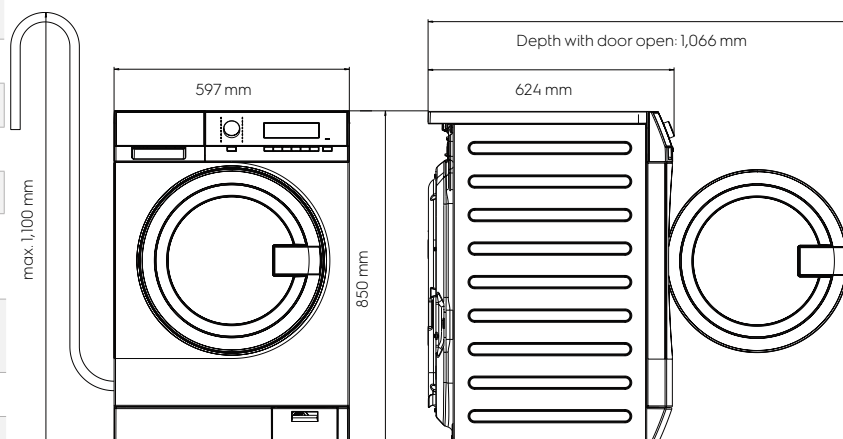

Consommation (pour le programme standard, coton, 60°C, charge complète)

Temps total, min/cycle (alimentation eau chaude)	70
Consommation d'énergie, kWh	0.7
Consommation d'eau, L	65
Puissance, W	2 200

Dimensions