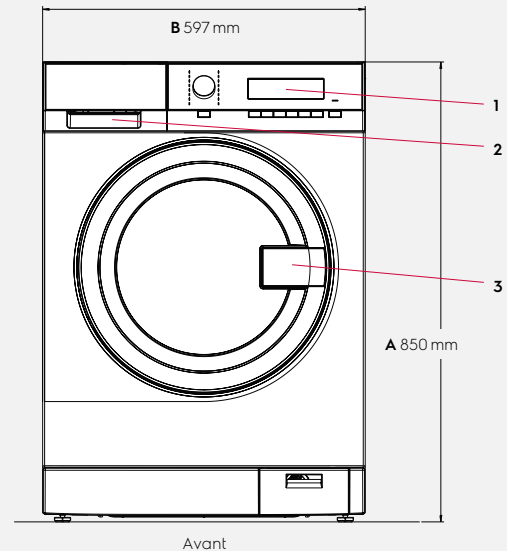

Hauteur (A), mm	850
Largeur (B), mm	597
Profondeur (C), mm	624
Hauteur emballage, mm	900
Largeur emballage, mm	630
Profondeur emballage, mm	701
Poids net, kg	80.5
Poids emballé, kg	82

Avant

Côté droit

Arrière