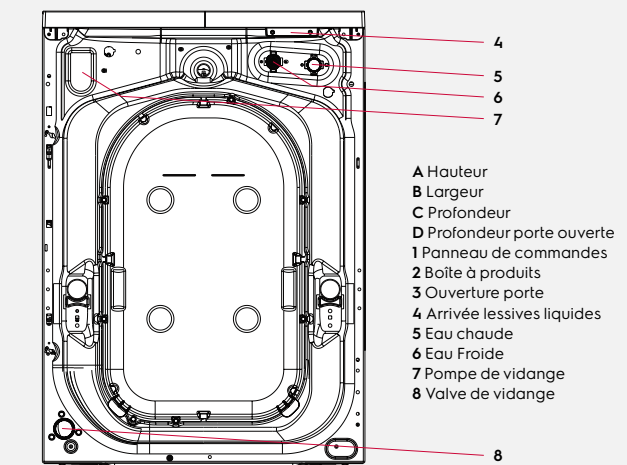

Voltage	220-230
Puissance, W	2200
Fusible, A	16
Fréquence, Hz	50

Spécificités

Monnayeur	Accessoire
Système externe de dosage de produits	Accessoire
Socle	Accessoire
Kit de superposition	Accessoire

Dimensions avec le cadre

Hauteur (A), mm	850
Largeur (B), mm	597
Profondeur (C), mm	624
Hauteur emballage, mm	900
Largeur emballage, mm	630
Profondeur emballage, mm	701
Poids net, kg	80.5
Poids emballé, kg	82

Avant

Côté droit

Arrière