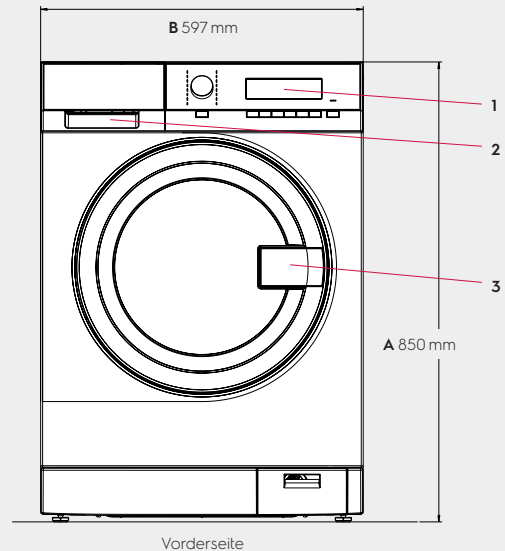

Abmessungen inklusive Türrahmen

Höhe (A), mm	850
Breite (B), mm	597
Tiefe (C), mm	624
Verpackungshöhe, mm	900
Verpackungsbreite, mm	630
Verpackungstiefe, mm	701
Gewicht (mit Verpackung), kg	80,5 (82)

- A Höhe
- B Breite
- C Tiefe
- D Tiefe bei geöffneter Türe
- 1 Bedienfeld
- 2 Waschmittelfach
- 3 Türöffner
- 4 Flüssigwaschmittelzufuhr
- 5 Warmwasseranschluss
- 6 Kaltwasseranschluss
- 7 Laugenpumpe
- 8 Ablaufventil