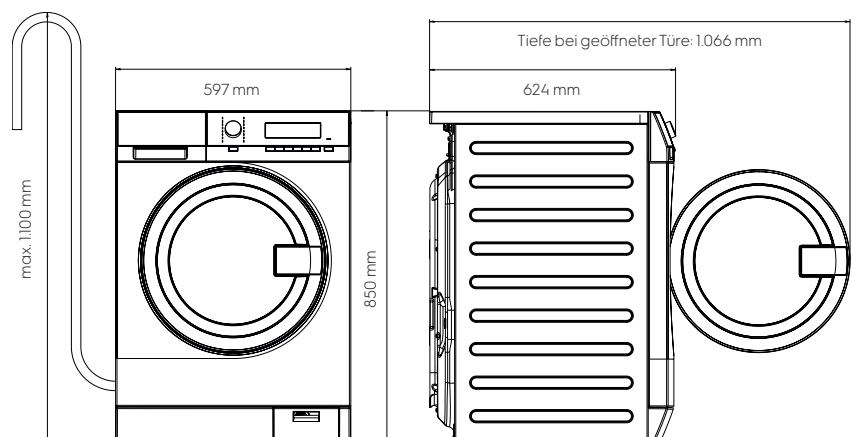

Abmessungen