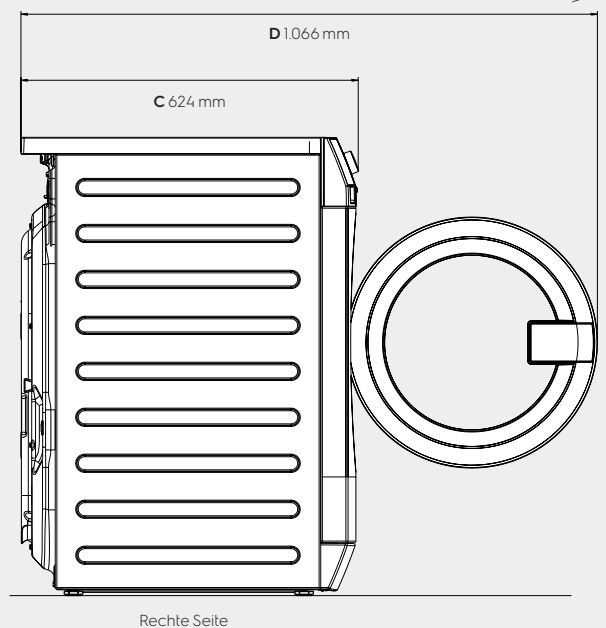

Abmessungen inklusive Türrahmen

Höhe (A), mm	850
Breite (B), mm	597
Tiefe (C), mm	624
Verpackungshöhe, mm	900
Verpackungsbreite, mm	630
Verpackungstiefe, mm	701
Gewicht (mit Verpackung), kg	80,5 (82)

- A Höhe
- B Breite
- C Tiefe
- D Tiefe bei geöffneter Türe
- 1 Bedienfeld
- 2 Waschmittelfach
- 3 Türöffner
- 4 Flüssigwaschmittelzufuhr
- 5 Warmwasseranschluss
- 6 Kaltwasseranschluss
- 7 Laugenpumpe
- 8 Ablaufventil