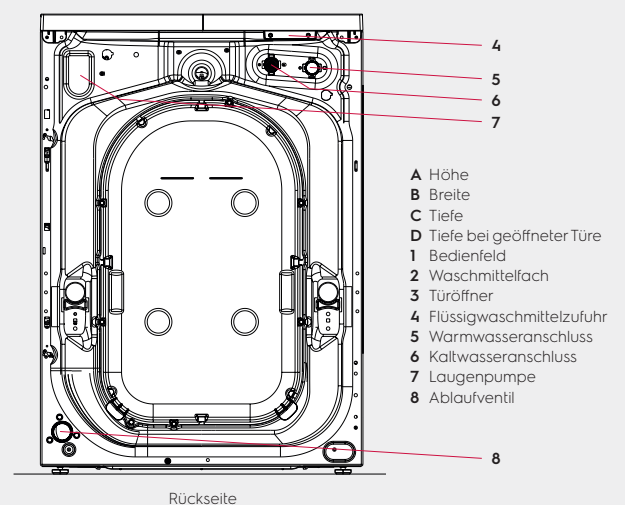

Abmessungen inklusive Türrahmen

Höhe (A), mm	850
Breite (B), mm	597
Tiefe (C), mm	624
Verpackungshöhe, mm	900
Verpackungsbreite, mm	630
Verpackungstiefe, mm	701
Gewicht (mit Verpackung), kg	80,5 (82)

- A Höhe
- B Breite
- C Tiefe
- D Tiefe bei geöffneter Türe
- 1 Bedienfeld
- 2 Waschmittelfach
- 3 Türöffner
- 4 Flüssigwaschmittelzufuhr
- 5 Warmwasseranschluss
- 6 Kaltwasseranschluss
- 7 Laugenpumpe
- 8 Ablaufventil