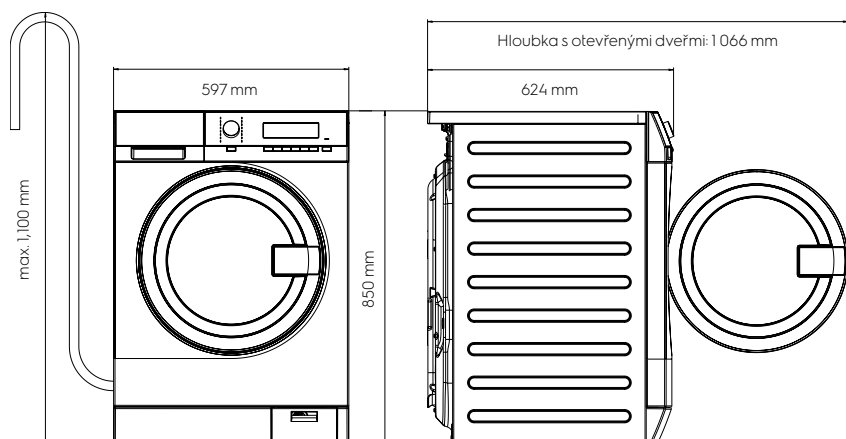

Ideální pro malé podniky, jako jsou

- Malé hotely a penzióny
- Malé restaurace
- Kadeřnictví a kosmetické salony
- Sportovní a fitness kluby
- Kanceláře a úklidové společnosti
- Služby rezidentů mimo domov
- Řetězce restaurací / franšízy a další

¹ V porovnání se spotřebiči určenými pro domácnosti

² Správa životního zařízení a péče o seniory

myPRO

Chytrá profesionální pračka

Speciálně navrženo pro malé firmy.

Stroj s profesionálním srdcem, na rozumném rozpočtu, může se pochlubit výhodami z profesionálního designu

Výhody a funkce

► Vynikající kapacita a výkon:

- Zpracování všeho prádla najednou díky velkorysé kapacitě 8 kg
- Nejlepší výsledky praní a péče o oděvy díky jedinečnému profesionálnímu bubnu s otvory 4,5 mm pro efektivní evakuaci nečistot (standardní 2,2 mm)
- Úspora času a nákladů při sušení díky intenzivnímu odstředění při 1400 ot./min

► Až o 50 % rychlejší¹ a jednoduchá obsluha:

- Splní všechny potřeby s profesionálními programy, od energeticky účinných a jemných až po programy dezinfekce a mop
- Ušetříte čas: Programy pro bavlnu na 60 °C trvají pouze 82 minut (počínaje se studenou vodou o teplotě 15 °C)
- Zkrácení doby cyklu o dalších 12 minut pomocí přívodu horké vody
- Flexibilní instalace díky inteligentní konfiguraci vypouštěcího čerpadla
- Rychlý prací program: vyprání za méně než 30 minut

► Trojnásobná životnost²:

- Mimořádně dlouhá životnost díky odolnější konstrukci s profesionálními součástmi
- Méně vibrací díky vysoce účinnému systému tlumení rázů a optimálně vyváženým součástem a obložení
- Žádná chemická koroze: Přední a horní část z nerezové oceli
- Bezproblémový provoz díky modelu s gravitačním vypouštěcím ventilem pro nejnáročnější aplikace²

Příslušenství

- Podstavec
- Stohovací sada

Volba