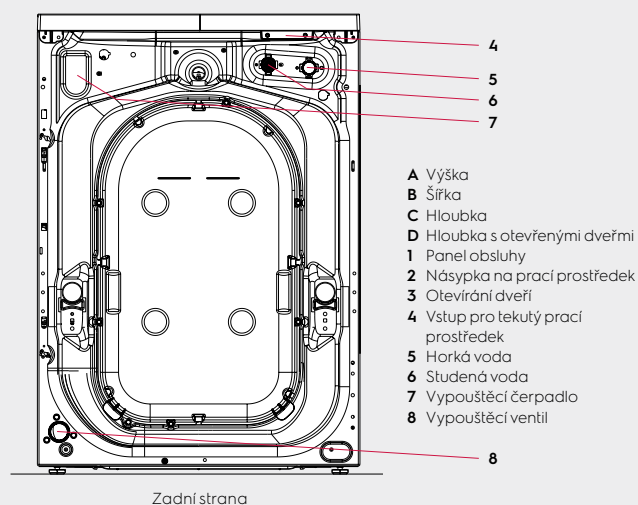

## Rozměry včetně rámu dveří

Výška (A), mm	850
Šířka (B), mm	597
Hloubka (C), mm	624
Výška balení, mm	900
Šířka balení, mm	630
Hloubka balení, mm	701
Hmotnost (s obalem), kg	80.5 (82)

Předek

Pravá strana