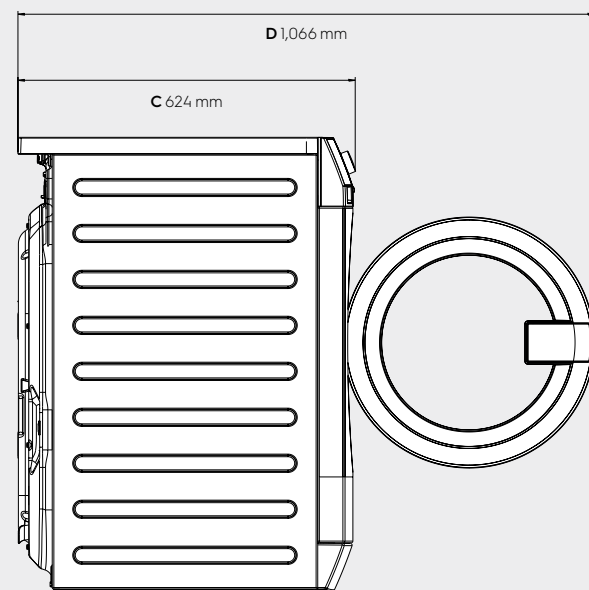

## Zvláštní vlastnosti

Podstavec	Příslušenství
Sada pro stohování	Příslušenství
Externí dávkovací systém	Volitelné
Námořní sada	Volitelné

## Rozměry včetně rámu dveří

Výška (A), mm	850
Šířka (B), mm	597
Hloubka (C), mm	624
Výška balení, mm	900
Šířka balení, mm	630
Hloubka balení, mm	701
Hmotnost (s obalem), kg	80.5 (82)

Předek

Pravá strana