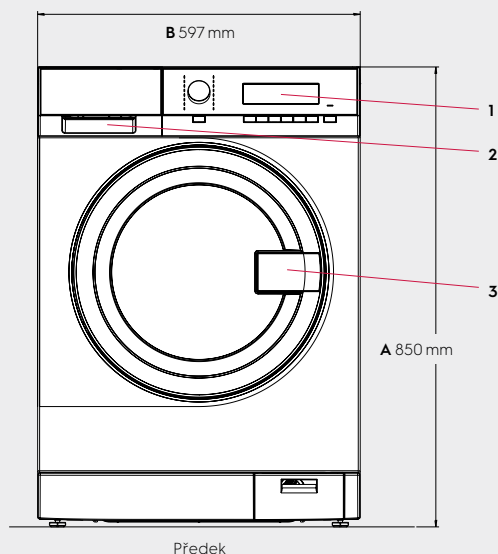

## Rozměry včetně rámu dveří

Výška (A), mm	850
Šířka (B), mm	597
Hloubka (C), mm	624
Výška balení, mm	900
Šířka balení, mm	630
Hloubka balení, mm	701
Hmotnost (s obalem), kg	80.5 (82)

Předek

Pravá strana