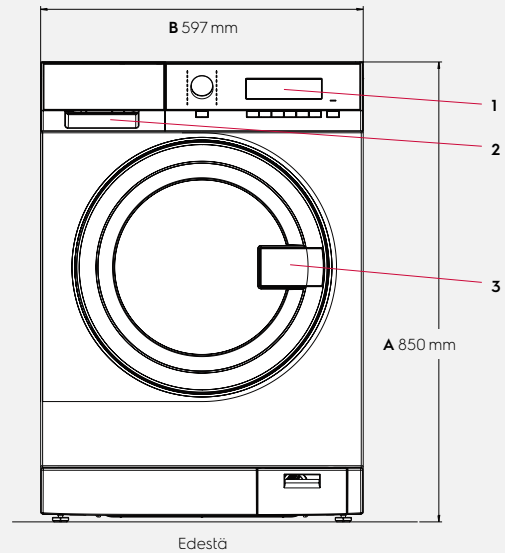

Linkousnopeus, rpm (G-kerroin)	1400 (536)
Äänenpainetaso, pesu dB(A)	49
Äänenpainetaso, linkous dB(A)	75
Sähköliitântä, V/Hz/W	230-240 / 50-60/2000
Kotelo, ylhäältä ja edestä	Ruostumaton teräs
Näyttö	Suurikokoinen LCD-näyttö
Rummun rakenne	Ammattikäyttöön suunniteltu rumpu, 4,5 mm:n reiät
Rummun valo	Kyllä
Pesuainelokerot	3
Luukun lukitus	Vetämällä avattava ja lapsilukolla varustettu (voidaan avata sisältä 70 N:n voimalla)
Veden tuloliitântä	Kuuma ja kylmä vesi
Tyhjennysjärjestelmä	Tyhjennyspumppu/tyhjennysventtiili
Tasaavat jalat	4 säätöjalkaa (säätövara 15 mm)

Erityisominaisuudet

Jalusta	Lisävaruste
Asennussarja, tornimallit	Lisävaruste
Ulkoinen pesuaineen annostelujärjestelmä	Lisävaruste
Marine-kit	Lisävaruste

Mitat sisältäen luukun karmit

Korkeus (A), mm	850
Leveys (B), mm	597
Syvyys (C), mm	624
Pakkauksen korkeus, mm	900
Pakkauksen leveys, mm	630
Pakkauksen syvyys, mm	701
Paino (pakkauksen kanssa), kg	80,5 (82)