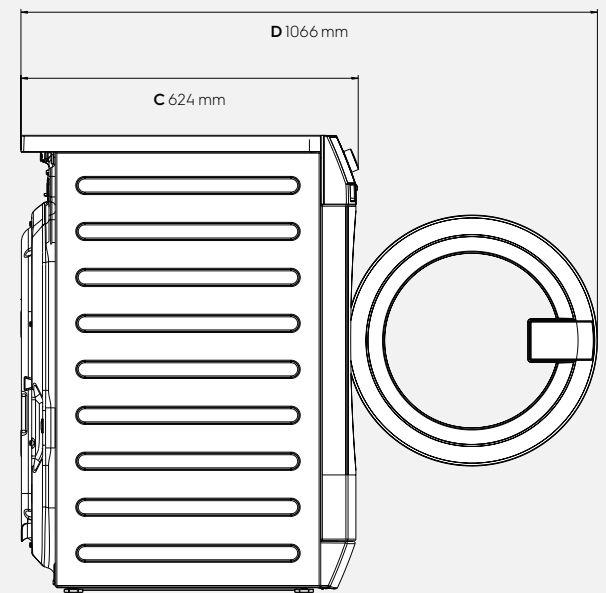

Erityisominaisuudet

Jalusta	Lisävaruste
Asennussarja, tornimallit	Lisävaruste
Ulkoinen pesuaineen annostelujärjestelmä	Lisävaruste
Marine-kit	Lisävaruste

Mitat sisältäen luukun karmit

Korkeus (A), mm	850
Leveys (B), mm	597
Syvyys (C), mm	624
Pakkauksen korkeus, mm	900
Pakkauksen leveys, mm	630
Pakkauksen syvyys, mm	701
Paino (pakkauksen kanssa), kg	80,5 (82)