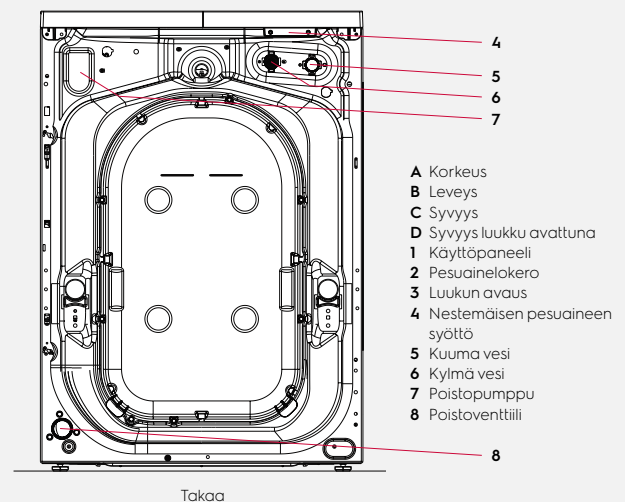

Erityisominaisuudet

Jalusta	Lisävaruste
Asennussarja, tornimallit	Lisävaruste
Ulkoinen pesuaineen annostelujärjestelmä	Lisävaruste
Marine-kit	Lisävaruste

Mitat sisältäen luukun karmit

Korkeus (A), mm	850
Leveys (B), mm	597
Syvyys (C), mm	624
Pakkauksen korkeus, mm	900
Pakkauksen leveys, mm	630
Pakkauksen syvyys, mm	701
Paino (pakkauksen kanssa), kg	80,5 (82)