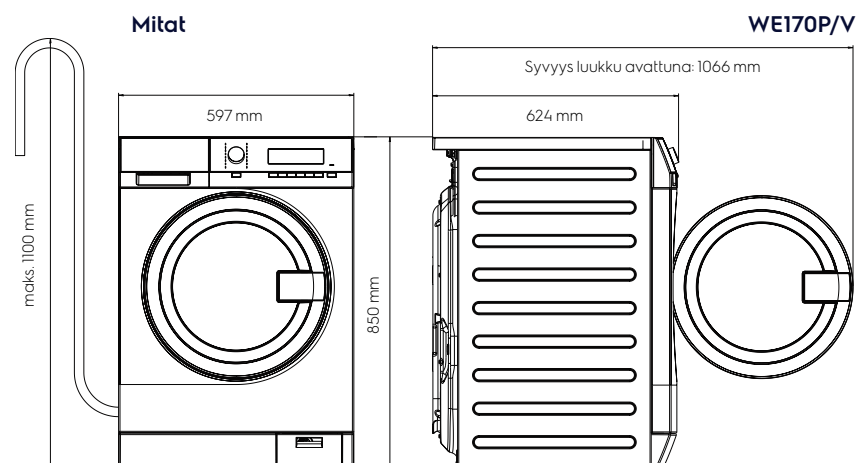

Täydellinen pienyrityksille, kuten:

- pienemmät hotellit ja B&B-yritykset
- pienemmät ravintolat
- parturikampaamot ja kauneushoitolat
- urheilu- ja kuntoiluseurat
- toimistosiivousyritykset
- kotipalvelut
- ravintolaketjut/franchise-yrittäjät

myPRO

Smart Professional pesukone

Suunniteltu erityisesti pienyrityksille.

Ammattimaiseen käyttöön suunnitellut myPro-laitteet huomioivat täydellisesti pienyritysten vaatimukset sekä toimintaympäristöt.

Edut ja ominaisuudet

► Huippuluokan kapasiteetti ja suorituskyky:

- Käsittelee kaiken pyykin yhdellä kertaa suuren 8 kg:n kapasiteettinsa ansiosta
- Loistavat pesutulokset saavutetaan ainutlaatuisen ammattitasoisen 4,5 mm reiällä varustetun rummun ansiosta (vakioireiät 2,2 mm)
- Säästää rahaa ja aikaa: kosteus poistetaan kuivauksessa 1400 kierroksella minuutissa

► Jopa 50 % nopeampi¹ ja helppokäyttöinen:

- Täytä kaikki tarpeet ammattilaitteen ohjelmilla energiatehokkaasta hienopesusta aina desinfiointi- ja moppiohjelmiin
- Säästä aikaa: 60 °C:n vakio-ohjelmissa kuluu 82 minuuttia (aloittaen 15 °C:n kylmästä vedestä)
- Pesujakson kesto voidaan lyhentää jopa 12 minuuttia käyttämällä liitäntää kuumalle vedelle
- Asennus tapahtuu joustavasti älykkään poistopumppujärjestelmän ansiosta
- Nopea pesuohjelma: kesto alle 30 minuuttia

► Kolminkertainen käyttöikä²: