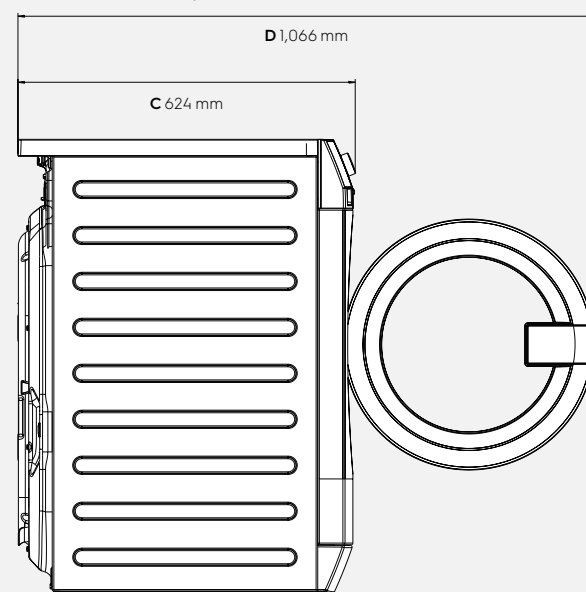

Speciale functies

Extern doseer systeem	Optie
Ergonomische verhoging	Accessoire
Stapelset	Accessoire

Afmetingen, inclusief het deurframe

Hoogte (A), mm	850
Breedte (B), mm	597
Diepte (C), mm	624
Hoogte incl. verpakking, mm	900
Breedte incl. verpakking, mm	630
Diepte incl. verpakking, mm	701
Gewicht (incl verpakking), kg	80.5 (82)

Stroom

Voltage, V (WE170P/V)	220-230
Wattage, W	2200
Frequentie, Hz	50

Voorzijde

Rechterzijde

Achterzijde

Specificaties kunnen zonder overleg wijzigen

- A Hoogte
- B Breedte
- C Diepte
- D Diepte incl open deur
- 1 Bedieningspaneel
- 2 Wasmiddelvak
- 3 Deuropening
- 4 Vloeibare detergents aanvoer
- 5 Warm water
- 6 Koud water
- 7 Afvoerpomp
- 8 Afvoerklep