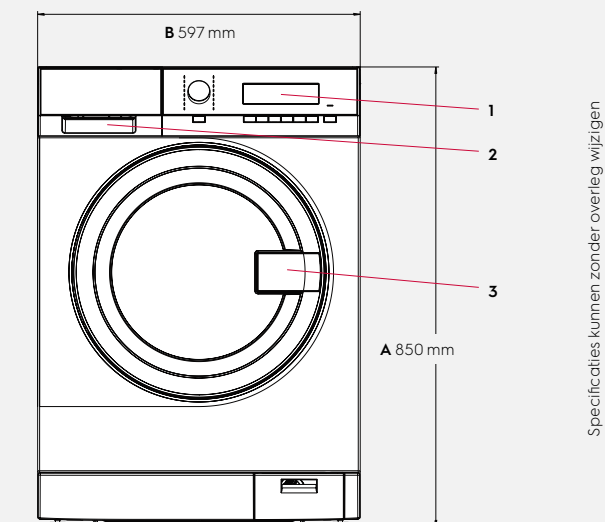

Speciale functies

Extern doseer systeem	Optie
Ergonomische verhoging	Accessoire
Stapelset	Accessoire

Afmetingen, inclusief het deurframe

Hoogte (A), mm	850
Breedte (B), mm	597
Diepte (C), mm	624
Hoogte incl. verpakking, mm	900
Breedte incl. verpakking, mm	630
Diepte incl. verpakking, mm	701
Gewicht (incl verpakking), kg	80.5 (82)

Stroom

Voltage, V (WE170P/V)	220-230
Wattage, W	2200
Frequentie, Hz	50

Voorzijde

Rechterzijde

Achterzijde

Specificaties kunnen zonder overleg wijzigen

- A Hoogte
- B Breedte
- C Diepte
- D Diepte incl open deur
- 1 Bedieningspaneel
- 2 Wasmiddelvak
- 3 Deuropening
- 4 Vloeibare detergents aanvoer
- 5 Warm water
- 6 Koud water
- 7 Afvoerpomp
- 8 Afvoerklep