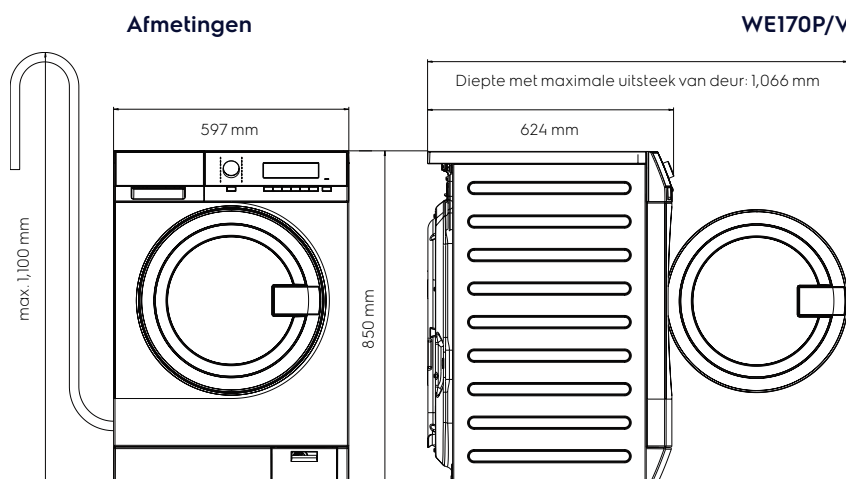

Verbruiksgegevens

Standaard programma, katoen, 60 °C, volledig beladen

Totale tijd, min./cyclus (heetwateraansluiting)	70
Energieverbruik, kWh	0.7
Waterverbruik(koud), l	65