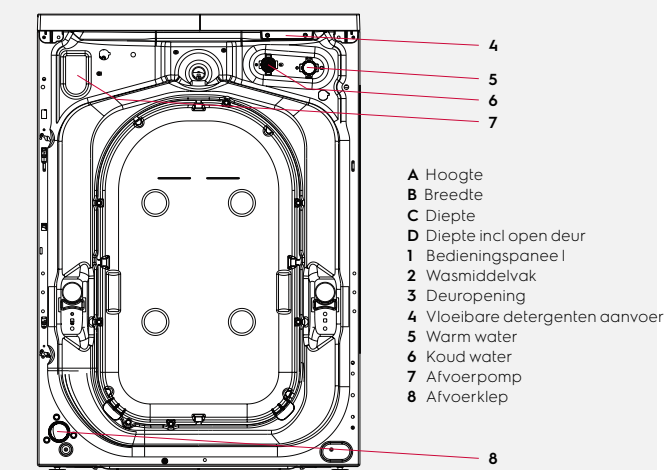

Speciale functies

Extern doseer systeem	Optie
Ergonomische verhoging	Accessoire
Stapelset	Accessoire

Afmetingen, inclusief het deurframe

Hoogte (A), mm	850
Breedte (B), mm	597
Diepte (C), mm	624
Hoogte incl. verpakking, mm	900
Breedte incl. verpakking, mm	630
Diepte incl. verpakking, mm	701
Gewicht (incl verpakking), kg	80.5 (82)

Stroom

Voltage, V (WE170P/V)	220-230
Wattage, W	2200
Frequentie, Hz	50

Voorzijde

Rechterzijde

Achterzijde

Specificaties kunnen zonder overleg wijzigen

- A Hoogte
- B Breedte
- C Diepte
- D Diepte incl open deur
- 1 Bedieningspaneel
- 2 Wasmiddelvak
- 3 Deuropening
- 4 Vloeibare detergents aanvoer
- 5 Warm water
- 6 Koud water
- 7 Afvoerpomp
- 8 Afvoerklep