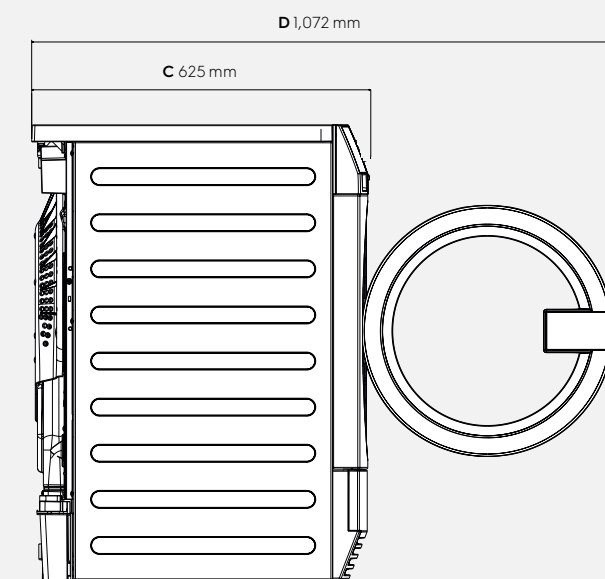

Accessoires

- ▶ Ergonomische verhoging
- ▶ Stapelset
- ▶ Uitbreidingskit Muntinvoer

Specificaties op een rij

Droogcapaciteit, kg	8
Trommel volume, l	120
Condensatie efficiëntie	A (> 90%)

Verbruiksgegevens

Programma's

Aantal programma's/temperaturen	2
	Laag Medium

Speciale functies

Ergonomische verhoging	Accessoire
Stapelset	Accessoire
Muntinvoer	Accessoire
Klaar voor aansluiting op extern betaalsysteem	Standaard

Afmetingen inclusief deurframe

Hoogte (A), mm	850
Breedte (B), mm	596
Diepte (C), mm	625
Hoogte incl. verpakking, mm	890
Breedte incl. verpakking, mm	630
Diepte incl. verpakking, mm	705
Gewicht incl. verpakking, kg	44 (45.5)

Voorzijde

Specificaties kunnen zonder overleg wijzigen

Rechterzijde

Achterzijde

- A Hoogte
- B Breedte
- C Diepte
- D Diepte met open deur
- 1 Bedieningspaneel
- 2 Condenswater tank
- 3 Deuropening
- 4 Directe afvoer