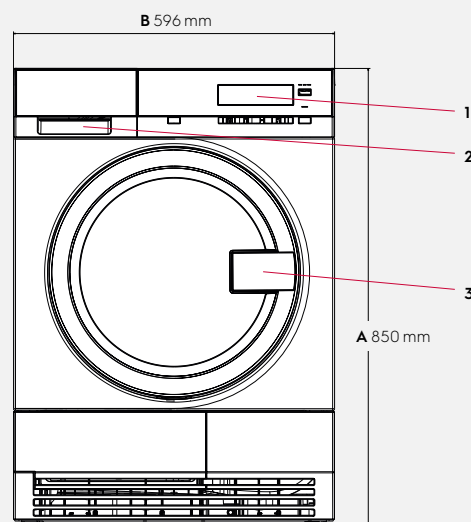

Afmetingen inclusief deurframe

Hoogte (A), mm	850
Breedte (B), mm	596
Diepte (C), mm	625
Hoogte incl. verpakking, mm	890
Breedte incl. verpakking, mm	630
Diepte incl. verpakking, mm	705
Gewicht incl. verpakking, kg	44 (45.5)

Voorzijde

Specificaties kunnen zonder overleg wijzigen

Rechterzijde

Achterzijde

- A Hoogte
- B Breedte
- C Diepte
- D Diepte met open deur
- 1 Bedieningspaneel
- 2 Condenswater tank
- 3 Deuropening
- 4 Directe afvoer