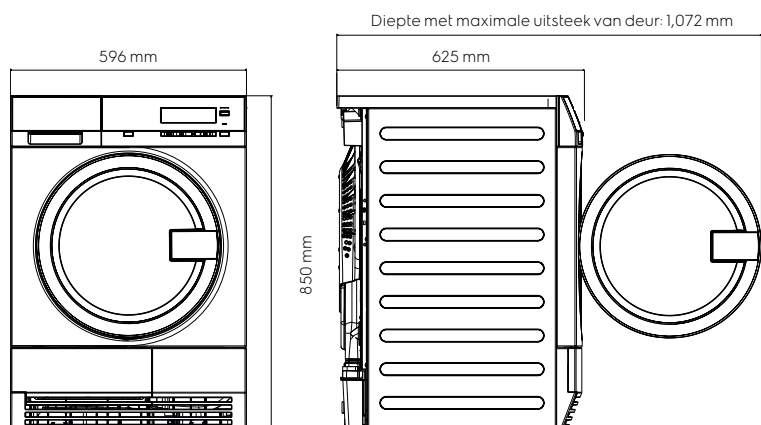

Afmetingen