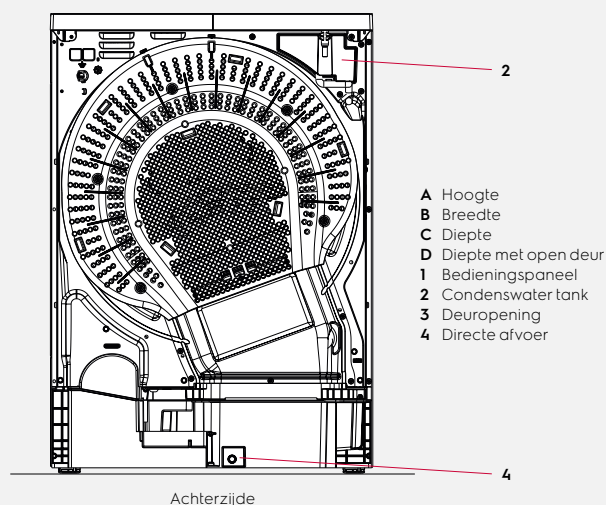

Afmetingen inclusief deurframe

Hoogte (A), mm	850
Breedte (B), mm	596
Diepte (C), mm	625
Hoogte incl. verpakking, mm	890
Breedte incl. verpakking, mm	630
Diepte incl. verpakking, mm	705
Gewicht incl. verpakking, kg	44 (45.5)

Voorzijde

Specificaties kunnen zonder overleg wijzigen

Rechterzijde

Achterzijde

- A Hoogte
- B Breedte
- C Diepte
- D Diepte met open deur
- 1 Bedieningspaneel
- 2 Condenswater tank
- 3 Deuropening
- 4 Directe afvoer