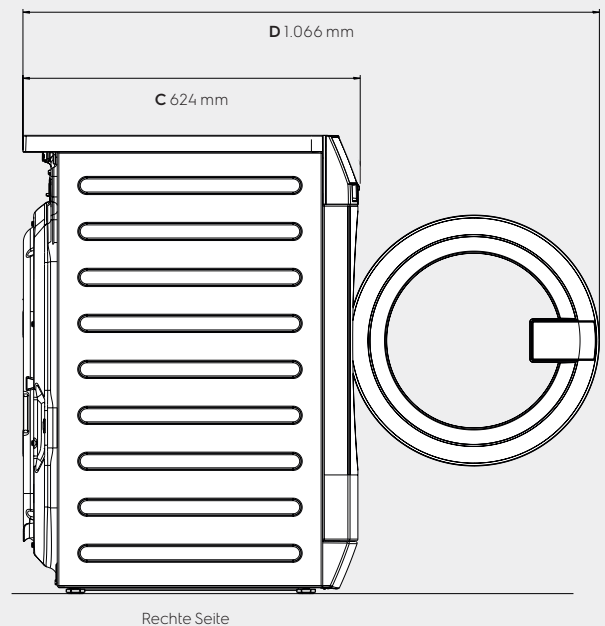

Sonderausstattung

Sockel	Zubehör
Stapel-Kit	Zubehör
Münzschaftgerät	Zubehör

Abmessungen, inklusive Türrahmen

Höhe (A), mm	850
Breite (B), mm	597
Tiefe (C), mm	624
Verpackungshöhe, mm	900
Verpackungsbreite, mm	630
Verpackungstiefe, mm	701
Gewicht (mit Verpackung), kg	80,5 (82)

Technische Änderungen vorbehalten. 0317MZDBWEPDE

- A Höhe
- B Breite
- C Tiefe
- D Tiefe bei geöffneter Tür
- 1 Bedienfeld
- 2 Waschmittelfach
- 3 Türgriff
- 4 Flüssigwaschmittelzufuhr
- 5 Warmwasseranschluss
- 6 Kaltwasseranschluss
- 7 Laugenpumpe
- 8 Ablaufventil