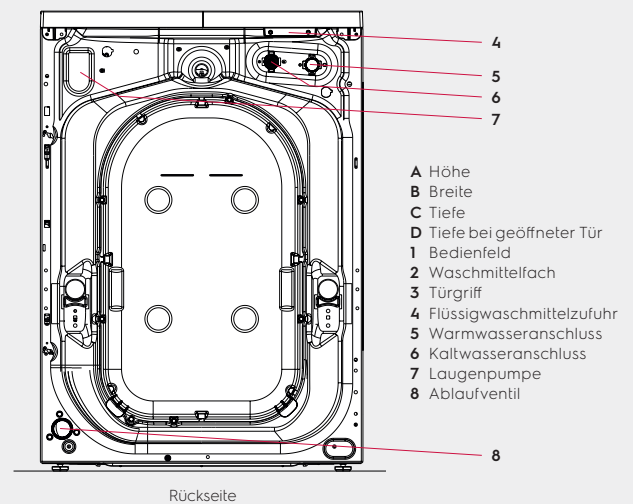

Sonderausstattung

Sockel	Zubehör
Stapel-Kit	Zubehör
Münzschaftgerät	Zubehör

Abmessungen, inklusive Türrahmen

Höhe (A), mm	850
Breite (B), mm	597
Tiefe (C), mm	624
Verpackungshöhe, mm	900
Verpackungsbreite, mm	630
Verpackungstiefe, mm	701
Gewicht (mit Verpackung), kg	80,5 (82)

Technische Änderungen vorbehalten. 0317MZDBWEPDE

- A Höhe
- B Breite
- C Tiefe
- D Tiefe bei geöffneter Tür
- 1 Bedienfeld
- 2 Waschmittelfach
- 3 Türgriff
- 4 Flüssigwaschmittelzufuhr
- 5 Warmwasseranschluss
- 6 Kaltwasseranschluss
- 7 Laugenpumpe
- 8 Ablaufventil