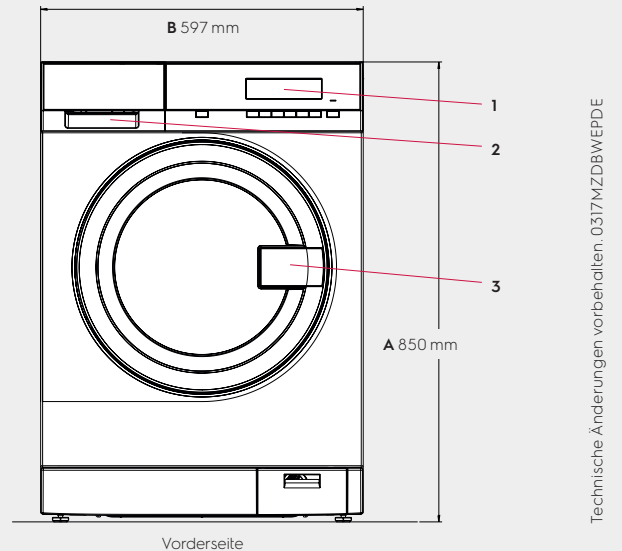

Sonderausstattung

Sockel	Zubehör
Stapel-Kit	Zubehör
Münzschaftgerät	Zubehör

Abmessungen, inklusive Türrahmen

Höhe (A), mm	850
Breite (B), mm	597
Tiefe (C), mm	624
Verpackungshöhe, mm	900
Verpackungsbreite, mm	630
Verpackungstiefe, mm	701
Gewicht (mit Verpackung), kg	80,5 (82)

Technische Änderungen vorbehalten. 0317MZDBWEPDE

- A Höhe
- B Breite
- C Tiefe
- D Tiefe bei geöffneter Tür
- 1 Bedienfeld
- 2 Waschmittelfach
- 3 Türgriff
- 4 Flüssigwaschmittelzufuhr
- 5 Warmwasseranschluss
- 6 Kaltwasseranschluss
- 7 Laugenpumpe
- 8 Ablaufventil