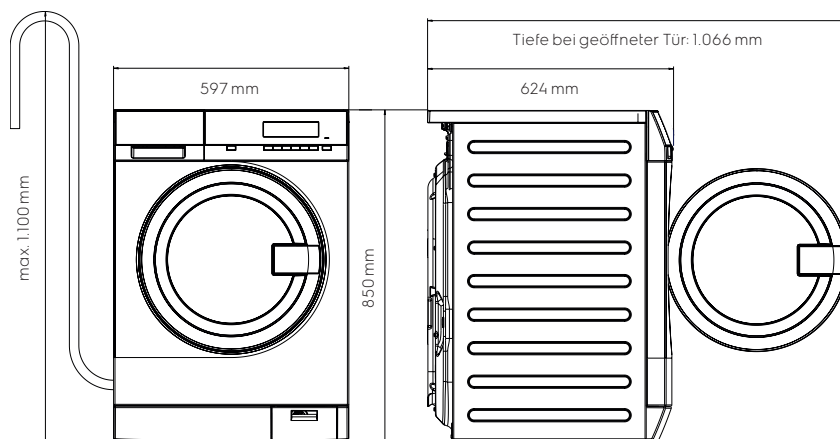

Abmessungen

WEI70PP