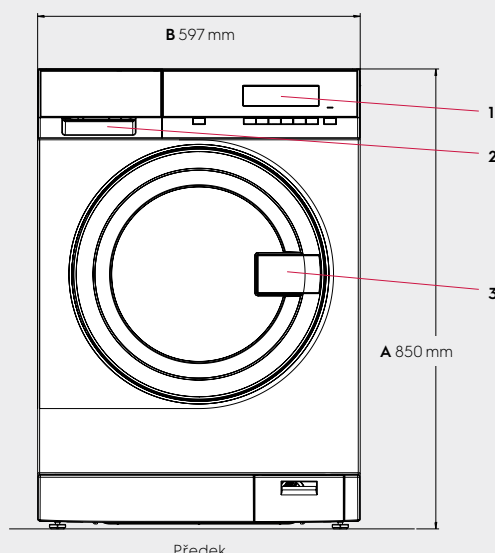

### Rozměry

## Rozměry včetně rámu dveří

Výška (A), mm	850
Šířka (B), mm	597
Hloubka (C), mm	624
Výška balení, mm	900
Šířka balení, mm	630
Hloubka balení, mm	701
Hmotnost (s obalem), kg	80.5 (82)

Předek

Pravá strana