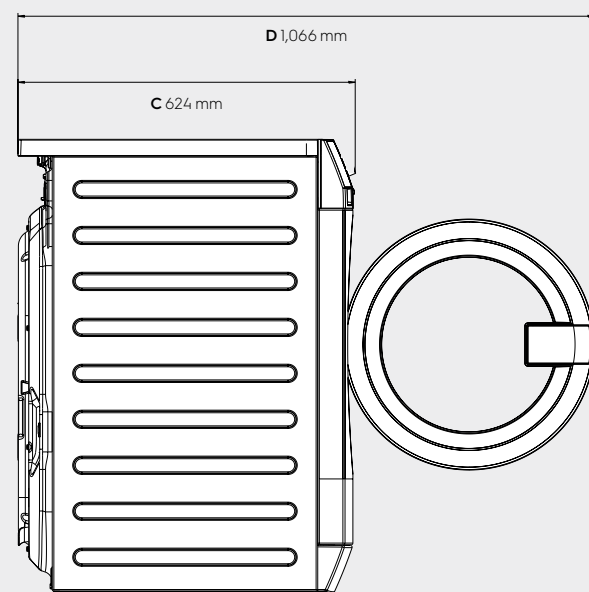

### Rozměry

## Zvláštní vlastnosti

Podstavec	Příslušenství
Sada pro stohování	Příslušenství
Počítadlo mincí	Příslušenství
Externí dávkovací systém	Volitelné
Námořní sada	Volitelné
Připraveno pro připojení k externím platebním systémům	Standardní

## Rozměry včetně rámu dveří

Výška (A), mm	850
Šířka (B), mm	597
Hloubka (C), mm	624
Výška balení, mm	900
Šířka balení, mm	630
Hloubka balení, mm	701
Hmotnost (s obalem), kg	80.5 (82)

Předek

Pravá strana