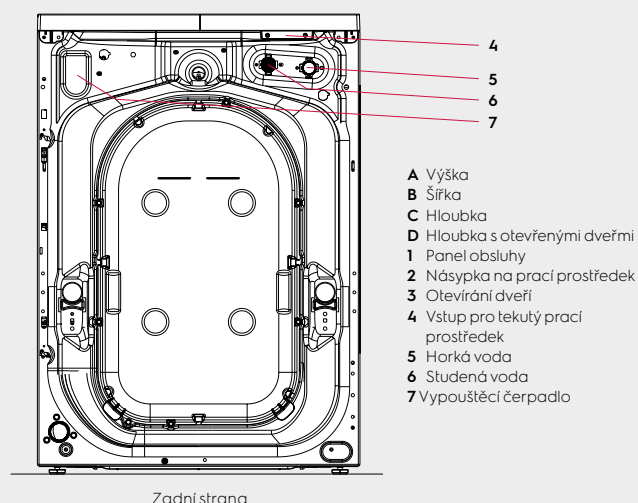

### Rozměry

## Rozměry včetně rámu dveří

Výška (A), mm	850
Šířka (B), mm	597
Hloubka (C), mm	624
Výška balení, mm	900
Šířka balení, mm	630
Hloubka balení, mm	701
Hmotnost (s obalem), kg	80.5 (82)

Předek

Pravá strana

Zadní strana

- A Výška
- B Šířka
- C Hloubka
- D Hloubka s otevřenými dveřmi
- 1 Panel obsluhy
- 2 Násypka na prací prostředek
- 3 Otevírání dveří
- 4 Vstup pro tekutý prací prostředek
- 5 Horká voda
- 6 Studená voda
- 7 Vypouštěcí čerpadlo