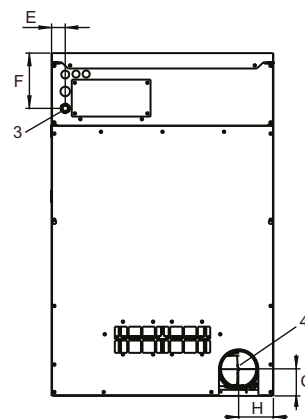

Beschermingsklasse IP X4D.

Elektrische aansluitingen					
Verwarmings- alternatief	Hoofdspanning alternatieve	Hz	Verwarmings- vermogen kW	Totaal vermogen kW	Aanbevolen zekering A

Luchtaansluitingen			PD9C
Luchtafvoer		ø mm	125
Uitgeblazen lucht	6.0 kW (el)	m ³ /h	270
	8.0 kW (el)		290
Drukverlies	6.0 kW	Max. Pa	120
	8.0 kW		70
Geluidsniveau			
Geluidsdrukniveau*		dB(A)	<70
Warmteafgifte			
% van geïnstalleerd vermogen, max.			15
Verzendgegevens**			
Gewicht		netto, kg	99
Verzendvolume		verpakt in kist, m ³	0.83
Afmetingen in mm			
A	Breedte		721
B(a)	Diepte		759
B(b)	Diepte		684
C	Hoogte		1114
D			404
E			45
F			180
G			88
H			113
1	Bedieningspaneel		
2	Deuropening ø 400 mm		
3	Elektrische aansluiting		
4	Aansluiting afvoerlucht		

* A-gewogen geluidsdrukniveau op werkplekken.

** Gemiddelde gegevens. Het verpakte gewicht/de omvang van de zending hangt af van de configuratie. Neem contact op met de afdeling logistiek voor de exacte afmetingen.

Voorzijde

Linkerzijde

Achterzijde