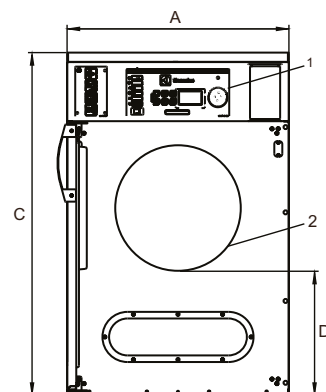

Elektrische aansluitingen											
Verwarmings- alternatief	Hoofdspanning alternatieve	Hz	Verwarmings- vermogen kW	Totaal vermogen kW	Aanbevolen zekering A						
						Elektrisch verwarmd	220-240V 1 - 220-230V 3 - 240V 3 - 380-415V 3 - 440/480V 3 -	50/60 50/60 50/60 50/60 60	6,0/8,0 6,0/8,0 6,0/8,0 6,0/8,0 6,0/8,0	6,3/8,3 6,3/8,3 6,3/8,3 6,3/8,3 6,3/8,3	35/50 20/25 16/25 10/16 10/16

Luchtaansluitingen			PD9C
Luchtafvoer		ø mm	125
Uitgeblazen lucht	6.0 kW (el)	m³/h	270
	8.0 kW (el)		290
Drukverlies	6.0 kW	Max. Pa	120
	8.0 kW		70
Geluidsniveau			
Geluidsdrukniveau*		dB(A)	<70
Warmteafgifte			
% van geïnstalleerd vermogen, max.			15
Verzendgegevens**			
Gewicht		netto, kg	99
Verzendvolume		verpakt in kist, m³	0.83
Afmetingen in mm			
A	Breedte		721
B(a)	Diepte		759
B(b)	Diepte		684
C	Hoogte		1114
D			404
E			45
F			180
G			88
H			113
1	Bedieningspaneel		
2	Deuropening ø 400 mm		
3	Elektrische aansluiting		
4	Aansluiting afvoerlucht		

* A-gewogen geluidsdrukniveau op werkplekken.

** Gemiddelde gegevens. Het verpakte gewicht/de omvang van de zending hangt af van de configuratie. Neem contact op met de afdeling logistiek voor de exacte afmetingen.

Voorzijde