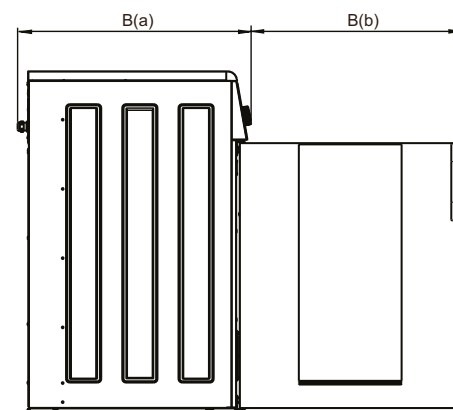

Linkerzijde