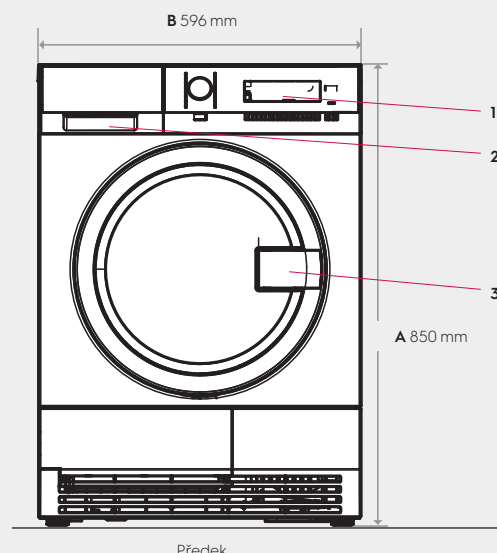

#### Rozměry

## Rozměry včetně rámu dveří

Výška (A), mm	850
Šířka (B), mm	596
Hloubka (C), mm	615
Výška balení, mm	890
Šířka balení, mm	640
Hloubka balení, mm	680
Hmotnost (s obalem), kg	49 (51,5)

Předek

Pravá strana