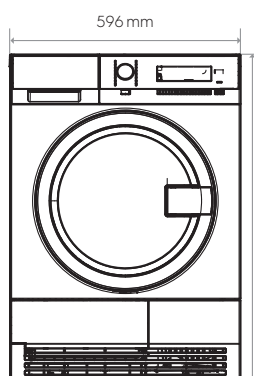

### Hlavní specifikace ve stručnosti

Kapacita sušení, kg	8
Objem bubnu, l	120
Třída energetické účinnosti	A++
Účinnost kondenzace	B (>80 %)

#### Rozměry

## Rozměry včetně rámu dveří

Výška (A), mm	850
Šířka (B), mm	596
Hloubka (C), mm	615
Výška balení, mm	890
Šířka balení, mm	640
Hloubka balení, mm	680
Hmotnost (s obalem), kg	49 (51,5)

Předek

Pravá strana