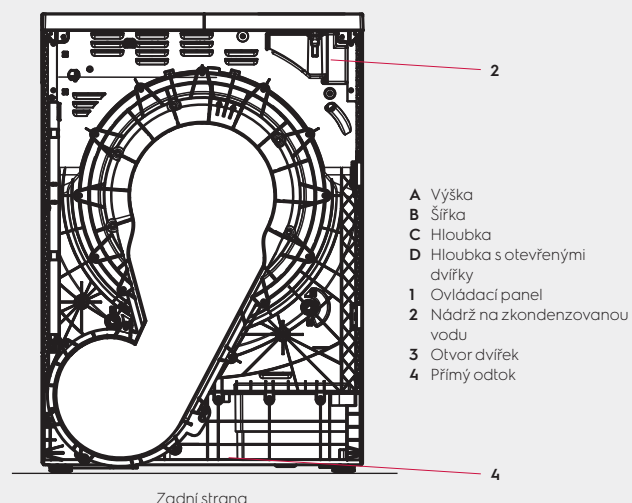

## Speciální vlastnosti

Podstavec	Příslušenství
Spojovací mezikus	Příslušenství

## Rozměry včetně rámu dveří

Výška (A), mm	850
Šířka (B), mm	596
Hloubka (C), mm	615
Výška balení, mm	890
Šířka balení, mm	640
Hloubka balení, mm	680
Hmotnost (s obalem), kg	49 (51,5)

Předek

Pravá strana