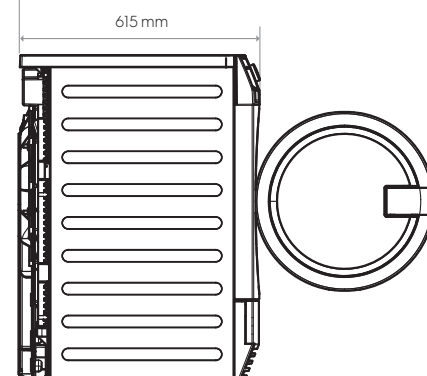

#### Rozměry

#### TEI120HP

Hloubka při otevřených dveřích: 1072 mm

## Rozměry včetně rámu dveří

Výška (A), mm	850
Šířka (B), mm	596
Hloubka (C), mm	615
Výška balení, mm	890
Šířka balení, mm	640
Hloubka balení, mm	680
Hmotnost (s obalem), kg	49 (51,5)

Předek

Pravá strana