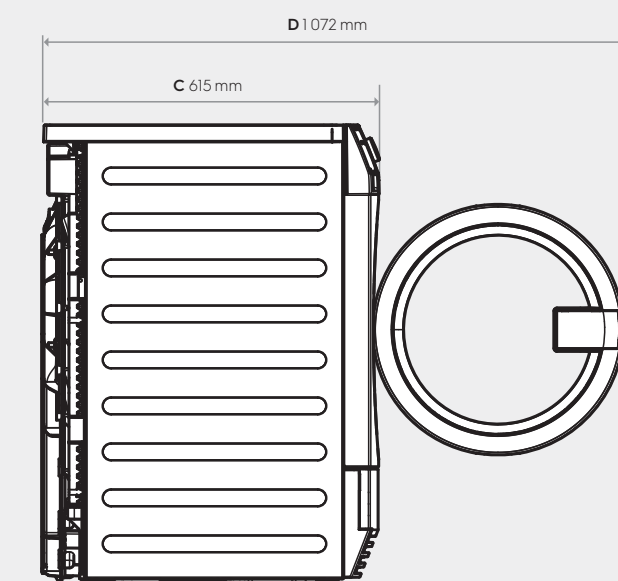

## Speciální vlastnosti

Podstavec	Příslušenství
Spojovací mezikus	Příslušenství

## Rozměry včetně rámu dveří

Výška (A), mm	850
Šířka (B), mm	596
Hloubka (C), mm	615
Výška balení, mm	890
Šířka balení, mm	640
Hloubka balení, mm	680
Hmotnost (s obalem), kg	49 (51,5)

Předek

Pravá strana