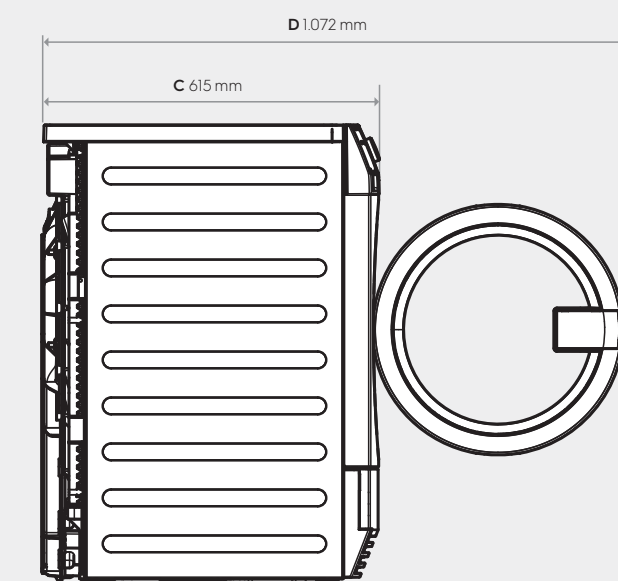

Posebne značajke

Postolje	Dodatak
Komplet za slaganje	Dodatak

Dimenzije uključujući okvir vrata

Visina (A), mm	850
Širina (B), mm	596
Dubina (C), mm	615
Visina ambalaže, mm	890
Širina ambalaže, mm	640
Dubina ambalaže, mm	680
Težina (s pakiranjem), kg	49 (51,5)

Prednja strana

Desna strana

Stražnja strana

Zadržavamo pravo izmjene specifikacija bez prethodne najave.