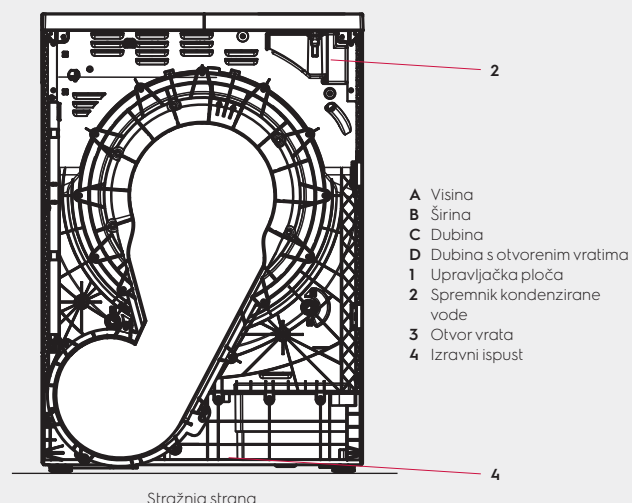

Stražnja strana

Zadržavamo pravo izmjene specifikacija bez prethodne najave.