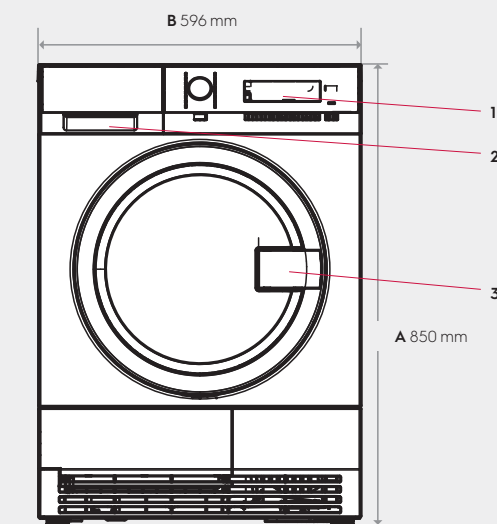

Posebne značajke

Postolje	Dodatak
Komplet za slaganje	Dodatak

Dimenzije uključujući okvir vrata

Visina (A), mm	850
Širina (B), mm	596
Dubina (C), mm	615
Visina ambalaže, mm	890
Širina ambalaže, mm	640
Dubina ambalaže, mm	680
Težina (s pakiranjem), kg	49 (51,5)