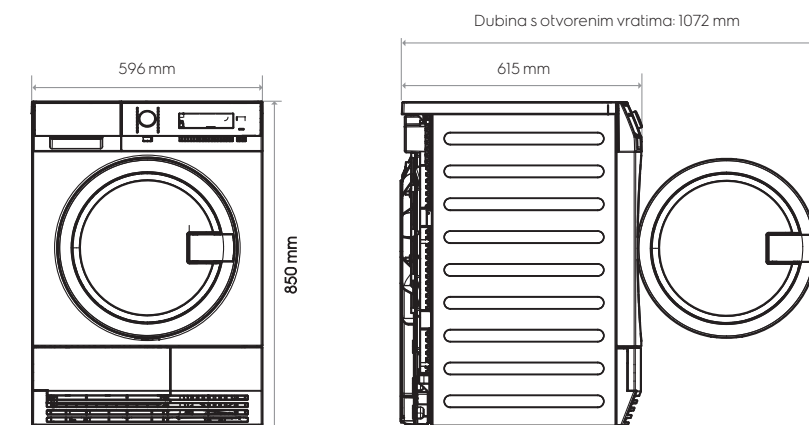

myPRO

Smart Professional sušilica rublja s toplinskom pumpom

Posebno osmišljena za mala poduzeća.

Ovaj uređaj s Professional srcem odlikuje se prednostima koje proizlaze iz njegova profesionalnog dizajna

Prednosti i značajke

► **Izvanredni kapacitet i radne značajke:**

- operite sve rublje odjedanput zahvaljujući impresivnom kapacitetu od 8 kg
- tehnologija toplinske pumpe osigurava razred energetske učinkovitosti A++
- niski operativni troškovi

► **Iznimna fleksibilnost i njega odjeće:**

- 16 programa (ekološki, automatski, vremenski određeni i programi za prozračivanje) ispunjavaju sve potrebe
- zaštitite odjeću od prekomjernog sušenja i uštedite vrijeme i energiju zahvaljujući profesionalnoj tehnologiji kontrole preostale vlage (Residual Moisture Control)
- veća bezbrižnost: dodatno izravno povezivanje spremnika kondenzirane vode s odvodom za trenutčan ispus
- iznimno dug vijek trajanja zahvaljujući izdržljivoj konstrukciji uređaja s profesionalnim dijelovima
- manje vibracije i buke: ispod 66 dB (A), izmjenjivač i oplata
- bez kemijske korozije: prednji i gornji dio od nehrđajućeg čelika

Savršen izbor za mala poduzeća poput

- malih hotela i pansiona
- malih restorana
- frizerskih i kozmetičkih salona
- sportskih i fitness-klubova
- tvrtki za čišćenje poslovnih prostora
- domova za djecu, starije i nemoćne
- restoranskih lanaca/franšiza i slično.

Dodatna oprema

- Postolje
- Komplet za slaganje

Kratak pregled glavnih specifikacija

Kapacitet sušenja, kg	8
Volumen bubnja, l	120
Energetski razred	A++
Kondenzacijska učinkovitost	B (> 80 %)

Podaci o potrošnji

Program ECO, potpuno napunjena

Ukupno trajanje, min/ciklus	154
Potrošnja električne energije, kWh	1,99

Dimenzije