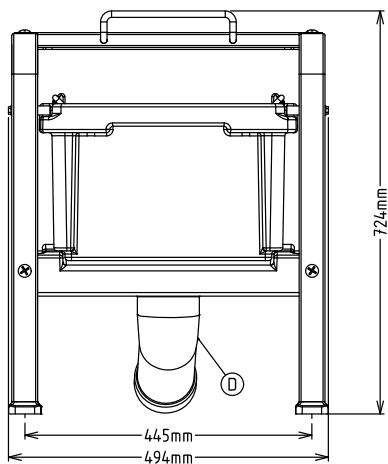

653783 (FTSHAVP)

Table filtre MONTEE avec tablette (lpxh : 494x762x724)

Description courte

Repère No. _____

Construction inox avec tablette permettant de positionner un bac GN pour récupérer les légumes épluchés.
Panier amovible très résistant avec panier filtre en maille.

APPROBATION: _____

Eplucheuses Table filtre pour éplucheuses 5, 10 et 15 kg

Informations générales

| | |
|------------------------------|--------|
| Largeur extérieure | |
| 653784 (FTSHVP) | 494 mm |
| 653783 (FTSHAVP) | 494 mm |
| Profondeur extérieure | 762 mm |
| Hauteur extérieure | 724 mm |
| Poids net (kg) : | 14 |

Avant

Côté

Dessus

Eplucheuses
Table filtre pour éplucheuses 5, 10 et 15 kg

La société se réserve le droit de modifier les spécifications techniques sans préavis.