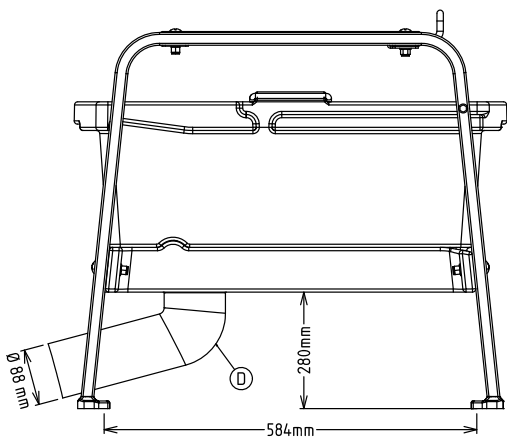

653783 (FTSHAVP)

Table filtre MONTEE avec tablette (lpxh : 494x762x724)

Description courte

Repère No. _____

Construction inox avec tablette permettant de positionner un bac GN pour récupérer les légumes épluchés.
Panier amovible très résistant avec panier filtre en maille.

APPROBATION: _____

Eplucheuses Table filtre pour éplucheuses 5, 10 et 15 kg

Informations générales

| | |
|------------------------------|--------|
| Largeur extérieure | |
| 653784 (FTSHVP) | 494 mm |
| 653783 (FTSHAVP) | 494 mm |
| Profondeur extérieure | 762 mm |
| Hauteur extérieure | 724 mm |
| Poids net (kg) : | 14 |

Avant

Côté

Dessus

Eplucheuses
Table filtre pour éplucheuses 5, 10 et 15 kg

La société se réserve le droit de modifier les spécifications techniques sans préavis.