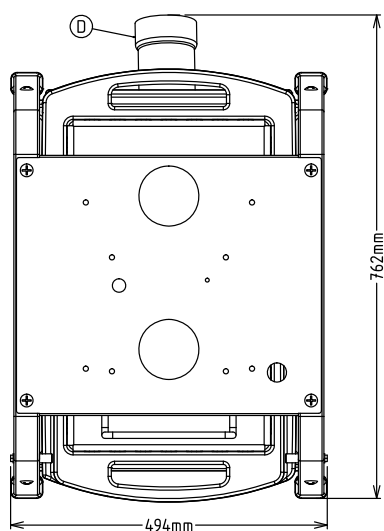

653783 (FTSHAVP)

Table filtre MONTEE avec tablette (lpxh : 494x762x724)

Description courte

Repère No. _____

Construction inox avec tablette permettant de positionner un bac GN pour récupérer les légumes épluchés.
Panier amovible très résistant avec panier filtre en maille.

APPROBATION: _____

Eplucheuses Table filtre pour éplucheuses 5, 10 et 15 kg

Informations générales

| | |
|------------------------------|--------|
| Largeur extérieure | |
| 653784 (FTSHVP) | 494 mm |
| 653783 (FTSHAVP) | 494 mm |
| Profondeur extérieure | 762 mm |
| Hauteur extérieure | 724 mm |
| Poids net (kg) : | 14 |

Avant

Côté

Dessus

Eplucheuses
Table filtre pour éplucheuses 5, 10 et 15 kg

La société se réserve le droit de modifier les spécifications techniques sans préavis.