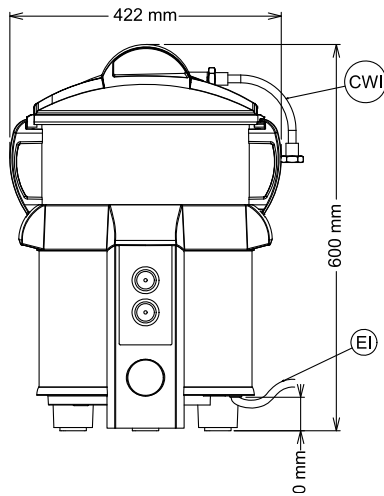

APPROBATION: _____

Eplucheuses T5M - 5 kg - Spécial coquillages - Chambre amovible

Avant

Côté

- CWI1 = Raccordement eau froide
D = Vidange
EI = Connexion électrique

Dessus

Électrique

Voltage :	
603499 (DT5MFB)	220-240 V/1N ph/50/60 Hz
Total Watts :	0.25 kW

Capacité

Rendement :	80 - kg/heure
Capacité (jusqu'à) :	5 kg

Informations générales

Largeur extérieure	424 mm
Profondeur extérieure	390 mm
Hauteur extérieure	590 mm
Poids net (kg) :	18.2
Epluchage pomme de terre :	80 kg/h