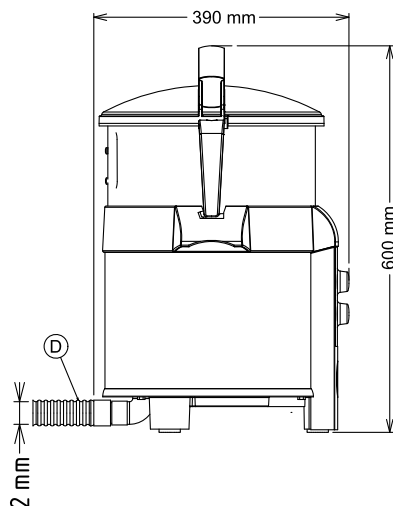

APPROBATION: _____

Eplucheuses T5M - 5 kg - Spécial coquillages - Chambre amovible

Avant

Côté

- CWI1 = Raccordement eau froide
D = Vidange
EI = Connexion électrique

Dessus

Électrique

Voltage :	
603499 (DT5MFB)	220-240 V/1N ph/50/60 Hz
Total Watts :	0.25 kW

Capacité

Rendement :	80 - kg/heure
Capacité (jusqu'à) :	5 kg

Informations générales

Largeur extérieure	424 mm
Profondeur extérieure	390 mm
Hauteur extérieure	590 mm
Poids net (kg) :	18.2
Epluchage pomme de terre :	80 kg/h