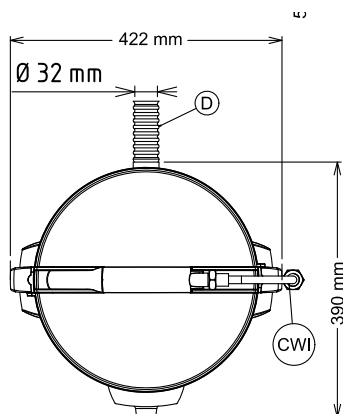

APPROBATION: _____

Eplucheuses T5M - 5 kg - Spécial coquillages - Chambre amovible

Avant

Côté

- CWI1 = Raccordement eau froide
D = Vidange
EI = Connexion électrique

Dessus

Électrique

Voltage :	
603499 (DT5MFB)	220-240 V/1N ph/50/60 Hz
Total Watts :	0.25 kW

Capacité

Rendement :	80 - kg/heure
Capacité (jusqu'à) :	5 kg

Informations générales

Largeur extérieure	424 mm
Profondeur extérieure	390 mm
Hauteur extérieure	590 mm
Poids net (kg) :	18.2
Epluchage pomme de terre :	80 kg/h