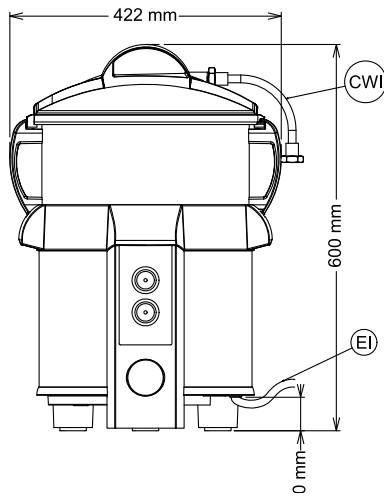

Eplucheuses T5E - 5 kg - Plateau abrasif - Panier filtre et chambre amovibles

Avant