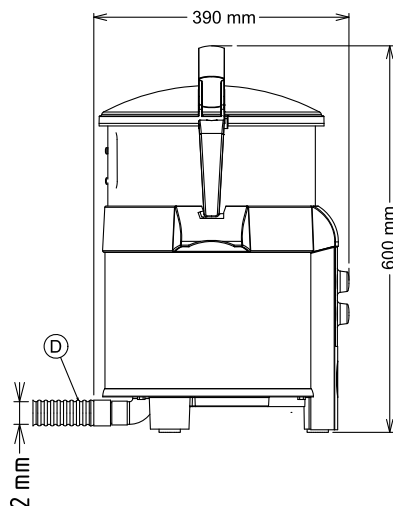

Côté

1. CWI1 = Raccordement eau froide
   D = Vidange
   EI = Connexion électrique