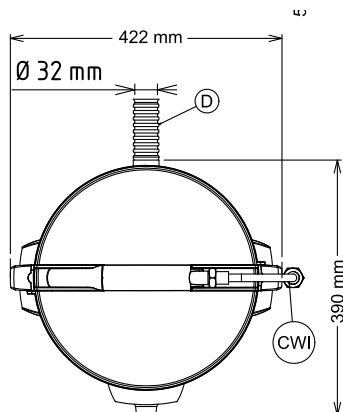

Dessus

Électrique

Voltage :	
603498 (DT5EFB)	220-240 V/1N ph/50/60 Hz
Total Watts :	0.37 kW

Capacité

Rendement :	80 - kg/heure
Capacité (jusqu'à) :	5 kg

Informations générales

Largeur extérieure	424 mm
Profondeur extérieure	390 mm
Hauteur extérieure	590 mm
Poids net (kg) :	18.2
Epluchage pomme de terre :	80 kg/h

Eplucheuses
T5E - 5 kg - Plateau abrasif - Panier filtre et chambre amovibles
La société se réserve le droit de modifier les spécifications techniques sans préavis.