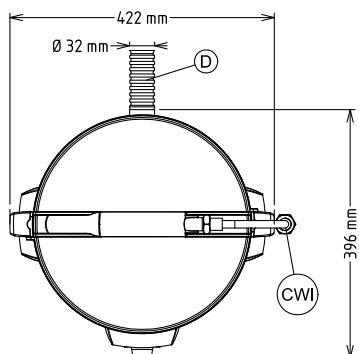

APPROBATION: _____

Eplucheuses T8E - 8kg - Plateau et cylindre abrasifs - Chambre amovible et panier filtre

Avant

Côté

- CWI1** = Raccordement eau froide
D = Vidange
EI = Connexion électrique

Dessus

Électrique

Voltage :	
603506 (DT8EFB)	220-240 V/1N ph/50/60 Hz
Total Watts :	0.37 kW

Capacité

Rendement :	130 - kg/heure
Capacité	8 kg

Informations générales

Largeur extérieure	422 mm
Profondeur extérieure	396 mm
Hauteur extérieure	676 mm
Poids net (kg) :	23.5
Epluchage pomme de terre :	130 kg/h