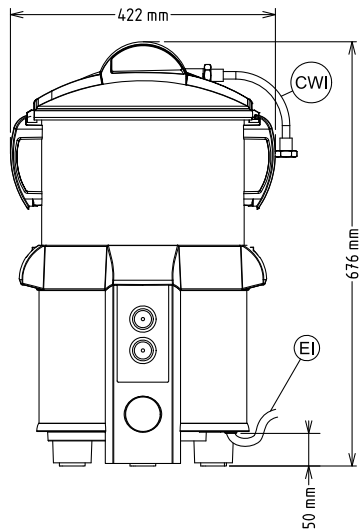

Eplucheuses T8E - 8kg - Plateau et cylindre abrasifs - Chambre amovible et panier filtre

Avant