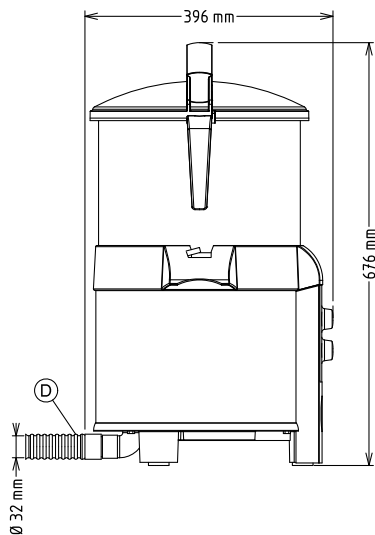

APPROBATION: _____

Eplucheuses T8E - 8kg - Plateau et cylindre abrasifs - Chambre amovible et panier filtre

Avant

Côté

- CWI1** = Raccordement eau froide
D = Vidange
EI = Connexion électrique

Dessus

Électrique

Voltage :	
603506 (DT8EFB)	220-240 V/1N ph/50/60 Hz
Total Watts :	0.37 kW

Capacité

Rendement :	130 - kg/heure
Capacité	8 kg

Informations générales

Largeur extérieure	422 mm
Profondeur extérieure	396 mm
Hauteur extérieure	676 mm
Poids net (kg) :	23.5
Epluchage pomme de terre :	130 kg/h