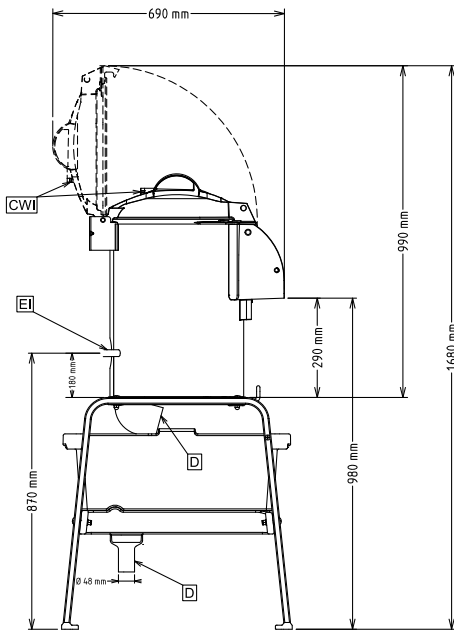

Eplucheuses
T10E - 10 kg - Plateau abrasif

La société se réserve le droit de modifier les spécifications techniques sans préavis.

2024.10.18

Avant

Côté

- CWII** = Raccordement eau froide
D = Vidange
EI = Connexion électrique

0.37 kW

Capacité

Rendement :

160 kg/heure

Capacité

10 litre

Informations générales

Largeur extérieure

440 mm

Profondeur extérieure

690 mm

Hauteur extérieure

680 mm

Poids net (kg) :

39

Epluchage pomme de terre :