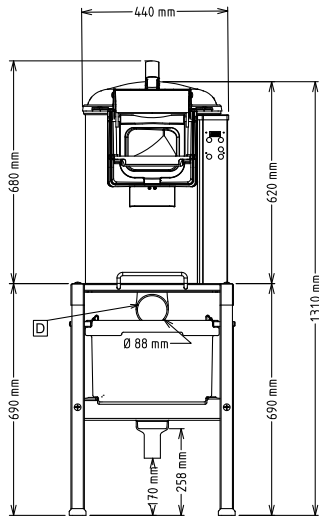

APPROBATION: _____

Eplucheuses T10E - 10 kg - Plateau abrasif

- Plateau Special Coquillage en Inox pour Eplucheuses de 10/15 kg (non disponible pour les modèles avec cylindre abrasif) PNC 653620
- Table filtre MONTEE avec tablette (lpxh : 494x762x724) PNC 653783
- Table filtre avec tablette à monter (lpxh : 494x762x724) PNC 653784

Eplucheuses
T10E - 10 kg - Plateau abrasif

La société se réserve le droit de modifier les spécifications techniques sans préavis.

2024.10.18

Avant

Côté

- CWII** = Raccordement eau froide
D = Vidange
EI = Connexion électrique

0.37 kW

Capacité

Rendement :

160 kg/heure

Capacité

10 litre

Informations générales

Largeur extérieure

440 mm

Profondeur extérieure

690 mm

Hauteur extérieure

680 mm

Poids net (kg) :

39

Epluchage pomme de terre :