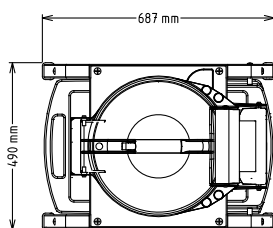

Dessus

Électrique

Voltage :

603509 (DT10E1)

220-240 V/1N ph/50/60 Hz

603510 (DT10E324)

200-240/380-440 V/3
ph/50/60 Hz

Total Watts :

0.37 kW

Capacité

Rendement :

160 kg/heure

Capacité

10 litre

Informations générales

Largeur extérieure

440 mm

Profondeur extérieure

690 mm

Hauteur extérieure

680 mm

Poids net (kg) :

39

Epluchage pomme de terre :

160 kg/h