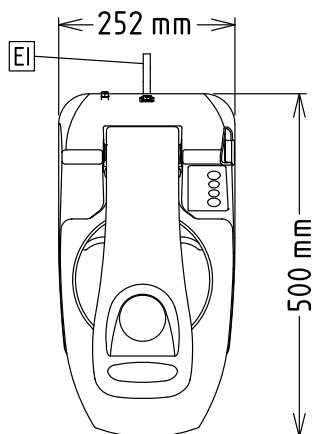

Accessori inclusi

- 1 x Disco espulsore PNC 653772

Accessori opzionali

Tagliaverdure TRS Tagliaverdure, 2 velocità, 750 W

Fronte

Lato

EI = Connessione elettrica

Alto

Capacità

Prestazioni (fino a):

12 kg/Min

Informazioni chiave

**Dimensioni esterne,
larghezza:**

252 mm

**Dimensioni esterne,
profondità:**

500 mm

**Dimensioni esterne,
altezza:**

515 mm

Peso imballo:

24 kg

Tagliaverdure
TRS Tagliaverdure, 2 velocità, 750 W
L'azienda si riserva il diritto di apportare modifiche ai prodotti senza preavviso

2024.05.22