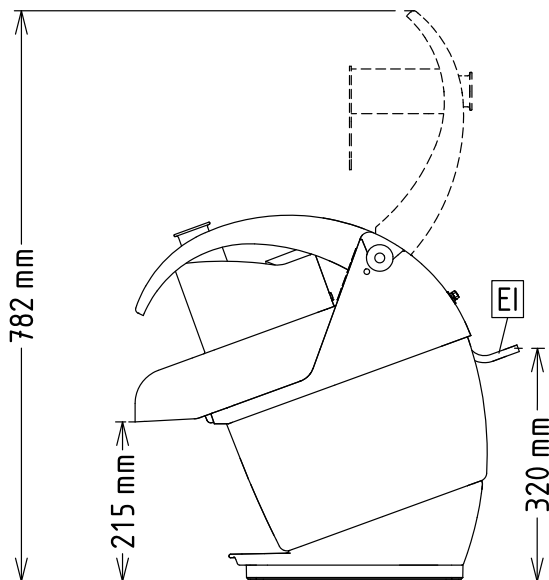

Accessori inclusi

- 1 x Disco espulsore PNC 653772

Accessori opzionali

Tagliaverdure TRS Tagliaverdure, 2 velocità, 750 W

Fronte

Lato

EI = Connessione elettrica

Alto

Capacità

Prestazioni (fino a):

12 kg/Min

Informazioni chiave

**Dimensioni esterne,
larghezza:**

252 mm

**Dimensioni esterne,
profondità:**

500 mm

**Dimensioni esterne,
altezza:**

515 mm

Peso imballo:

24 kg

Tagliaverdure
TRS Tagliaverdure, 2 velocità, 750 W
L'azienda si riserva il diritto di apportare modifiche ai prodotti senza preavviso

2024.05.22