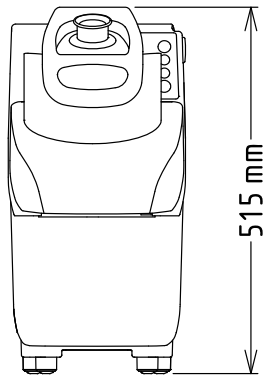

Accessori inclusi

- 1 x Disco espulsore PNC 653772

Accessori opzionali

Tagliaverdure TRS Tagliaverdure, 2 velocità, 750 W

Fronte

Lato

EI = Connessione elettrica

Alto

Capacità

Prestazioni (fino a):

12 kg/Min

Informazioni chiave

**Dimensioni esterne,
larghezza:**

252 mm

**Dimensioni esterne,
profondità:**

500 mm

**Dimensioni esterne,
altezza:**

515 mm

Peso imballo:

24 kg

Tagliaverdure
TRS Tagliaverdure, 2 velocità, 750 W
L'azienda si riserva il diritto di apportare modifiche ai prodotti senza preavviso

2024.05.22