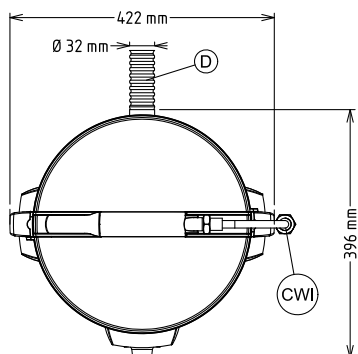

Approvazione: _____

Pelatrici verdure T8E - Pelatrice 8kg - disco e cilindro abrasivi - vasca estraibile - filtro

Fronte

Lato

- CWI1** = Attacco acqua fredda
D = Scarico acqua
EI = Connessione elettrica

Alto

130 - kg/ora

Capacità

8 kg

Informazioni chiave

Dimensioni esterne, larghezza: 422 mm

Dimensioni esterne, altezza: 676 mm

Dimensioni esterne, profondità: 396 mm

Peso netto (kg): 23.5