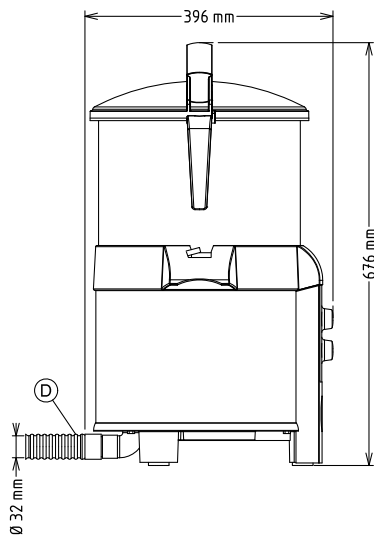

Approvazione: _____

Pelatrici verdure T8E - Pelatrice 8kg - disco e cilindro abrasivi - vasca estraibile - filtro

Fronte

Lato

- CWI1** = Attacco acqua fredda
D = Scarico acqua
EI = Connessione elettrica

Alto

130 - kg/ora

Capacità

8 kg

Informazioni chiave

Dimensioni esterne, larghezza: 422 mm

Dimensioni esterne, altezza: 676 mm

Dimensioni esterne, profondità: 396 mm

Peso netto (kg): 23.5