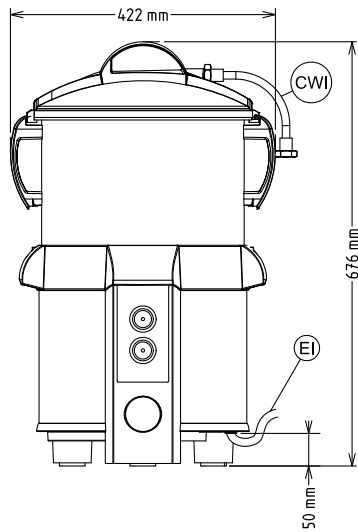

Pelatrici verdure T8E - Pelatrice 8kg - disco e cilindro abrasivi - vasca estraibile - filtro

Fronte