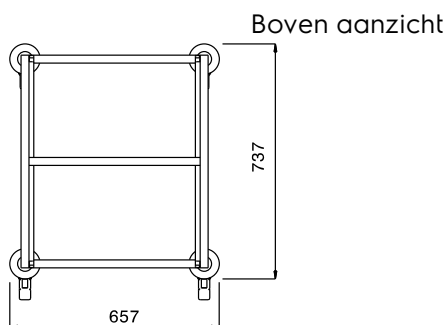

ITEM # _____

MODEL # _____

NAAM # _____

SIS # _____

AIA # _____

361258 (CTR172)

Regaalwagen voor 17x
2/1GN

Omschrijving

Punt nr _____

Regaalwagen met 17 paar geleiders voor 1/1 of 2/1 GN bakken of platen.

capaciteit 34x 1/1-65 GN, of 17x 2/1-65 GN
geleiderafstand 75 mm

Gekeurd: _____

Belangrijkste Gegevens

- Frame van vierkante buizen van 25x25 mm, volledig gelast.
- Uitgevoerd met U-vormige anti-kantel geleiders, met een opstaande rand aan elk uiteinde.
- Biedt plaats aan 2/1 GN containers.
- Vier zwenkwielen Ø125 mm, waarvan 2 met rem, voorzien van kunststof bumpers.

Constructie

- Volledig vervaardigd uit roestvrijstaal AISI 304.

Algemene Gegevens:

Afmetingen, extern, breedte:	
361258 (CTR172)	657 mm
Afmetingen, extern, hoogte:	1590 mm
Afmetingen, extern, diepte:	737 mm
Wiel materiaal:	Zink
Wiel diameter:	Ø 125
Gewicht, netto:	20 kg