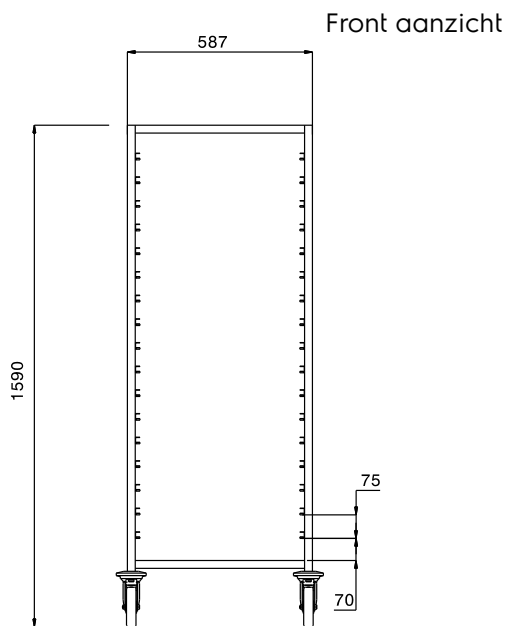

ITEM # _____

MODEL # _____

NAAM # _____

SIS # _____

AIA # _____

361258 (CTR172)

Regaalwagen voor 17x
2/1GN

Omschrijving

Punt nr _____

Regaalwagen met 17 paar geleiders voor 1/1 of 2/1 GN bakken of platen.

capaciteit 34x 1/1-65 GN, of 17x 2/1-65 GN
geleiderafstand 75 mm

Gekeurd: _____

Belangrijkste Gegevens

- Frame van vierkante buizen van 25x25 mm, volledig gelast.
- Uitgevoerd met U-vormige anti-kantel geleiders, met een opstaande rand aan elk uiteinde.
- Biedt plaats aan 2/1 GN containers.
- Vier zwenkwielen Ø125 mm, waarvan 2 met rem, voorzien van kunststof bumpers.

Constructie

- Volledig vervaardigd uit roestvrijstaal AISI 304.

Algemene Gegevens:

Afmetingen, extern, breedte:	
361258 (CTR172)	657 mm
Afmetingen, extern, hoogte:	1590 mm
Afmetingen, extern, diepte:	737 mm
Wiel materiaal:	Zink
Wiel diameter:	Ø 125
Gewicht, netto:	20 kg