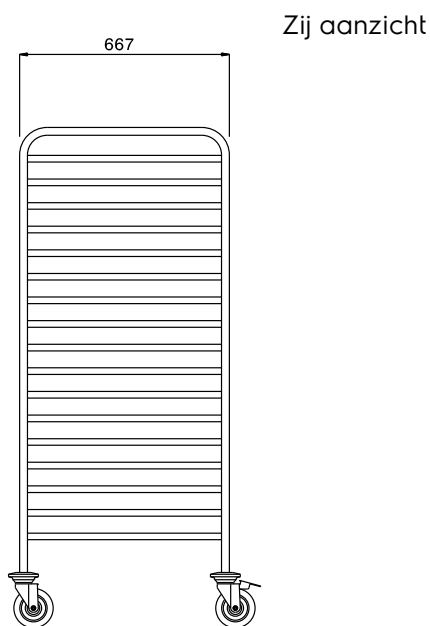

ITEM # _____

MODEL # _____

NAAM # _____

SIS # _____

AIA # _____

361258 (CTR172)

Regaalwagen voor 17x
2/1GN

Omschrijving

Punt nr _____

Regaalwagen met 17 paar geleiders voor 1/1 of 2/1 GN bakken of platen.

capaciteit 34x 1/1-65 GN, of 17x 2/1-65 GN
geleiderafstand 75 mm

Gekeurd: _____

Belangrijkste Gegevens

- Frame van vierkante buizen van 25x25 mm, volledig gelast.
- Uitgevoerd met U-vormige anti-kantel geleiders, met een opstaande rand aan elk uiteinde.
- Biedt plaats aan 2/1 GN containers.
- Vier zwenkwielen Ø125 mm, waarvan 2 met rem, voorzien van kunststof bumpers.

Constructie

- Volledig vervaardigd uit roestvrijstaal AISI 304.

Algemene Gegevens:

Afmetingen, extern, breedte:	
361258 (CTR172)	657 mm
Afmetingen, extern, hoogte:	1590 mm
Afmetingen, extern, diepte:	737 mm
Wiel materiaal:	Zink
Wiel diameter:	Ø 125
Gewicht, netto:	20 kg