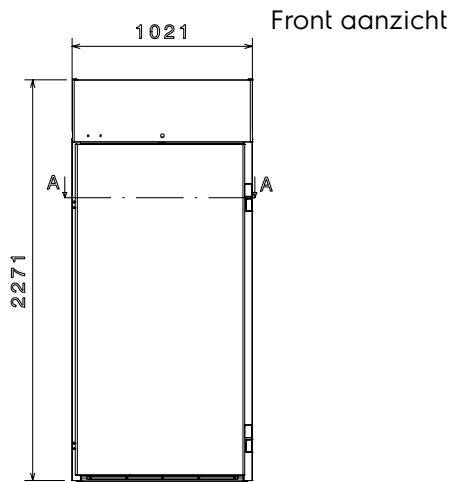

EI = Elektrische aansluiting