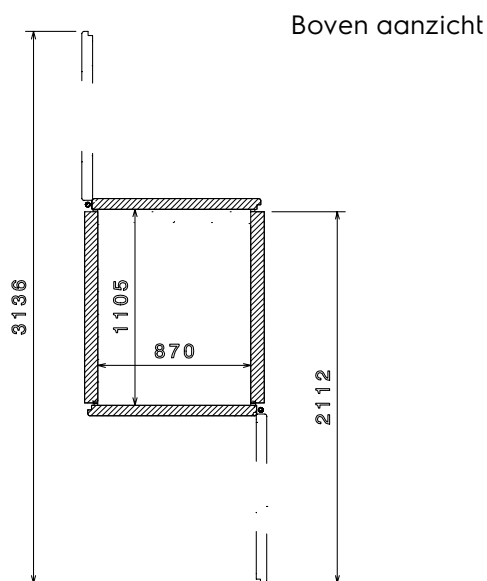

Elektrisch

Voltage:

726516 (RI16H2FT)

400 V/3N ph/50 Hz

Algemene Gegevens:

Deur scharnieren:

Afmetingen, extern, breedte: 1021 mm

Afmetingen, extern, hoogte: 2271 mm

Externe zijpanelen: Roestvrijstaal AISI 304

Externe bovenbladen: Roestvrijstaal AISI 304

Extern deurmateriaal: Roestvrijstaal AISI 304

Interne zijpanelen: Roestvrijstaal AISI 304

Overige koeling gegevens:

Temperatuur, minimaal: 50 °C

Temperatuur, maximaal: 75 °C