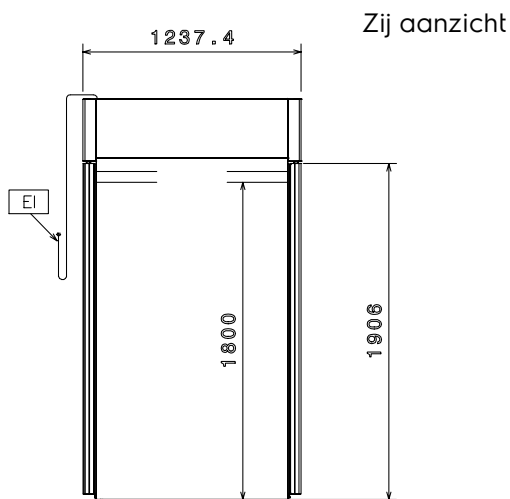

EI = Elektrische aansluiting