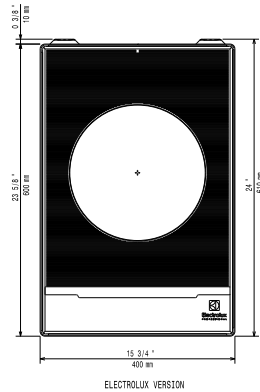

Gornja/e

ELECTROLUX VERSTON