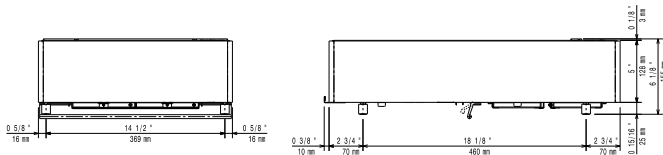

Bočna/o

EI = Električni priključak
EO = Električna utičnica