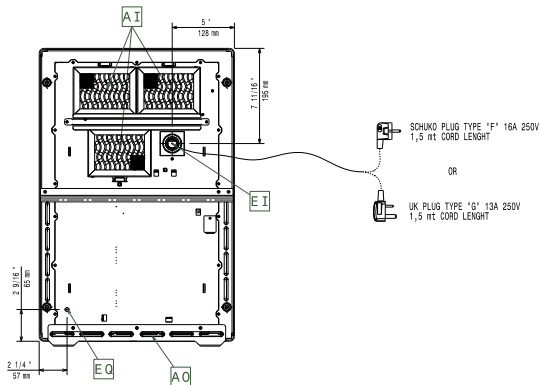

Prikjučna indukcijska ploča,
jedna zona

Glavne značajke

- Samostojeća jedinica prikladna za instalaciju na stol sa utikačem.
- Dvobojno korisničko sučelje (bijelo i crveno) za bolju čitljivost.
- Automatsko prepoznavanje lonca kako bi se snaga uključila tek kada je lonac na poziciji.
- Stakleni zaslon osjetljiv na dodir, smješten na vrhu, za maksimalnu vidljivost.
- Razine snage od 1 do 10.
- Funkcija odbrojavanja može se koristiti za podešavanje vremena kuhanja, automatskim isključivanjem zone na kraju postavljenog vremena.
- Pogodno za lonce i posude promjera od 120 mm do 340 mm.
- Samodijagnostika: prikazuje se kôd pogreške (Exxx) u slučaju disfunkcije.
- Dizajnirano za funkciju LiberoPro Duo za automatsko podešavanje brzine ventilatora LiberoPro Point prema intenzitetu kuhanja.

Konstrukcija

- Jednostruki okvir sa 4 strane u AISI 304 debljine 2 mm.
- Površina izražena od otporne stakleno-keramičke ploče, 4 mm debljine.
- Indukcijski filtri zraka lako se čiste i uklanjaju za mjesečno čišćenje.
- 4 nogice, kabel i utikač uključeni.
- Certifikat IPX4 zaštita od vode.

Bočna/o

EI = Električni priključak
 EO = Električna utičnica

Other

Električki

Napon napajanja:	220-240 V/1N ph/50-60 Hz
Ukupna snaga:	3.5 kW
Vrsta utikača:	CE-SCHUKO
Minimalna struja napajanja:	13A

Ključne informacije:

Vanjske dimenzije, širina:	400 mm
Vanjske dimenzije, dubina:	600 mm
Vanjske dimenzije, visina:	152 mm
Neto težina:	19.5 kg