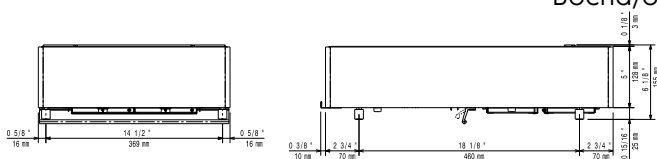

Bočna/o

EI = Električki priključak
EO = Električka utičnica