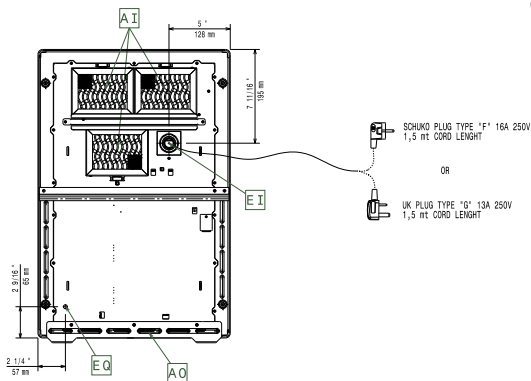

### Konstrukcija

- Jednostruki okvir sa 4 strane u AISI 304 debljine 2 mm.
- Indukcijski filtri zraka lako se čiste i uklanjaju za mjesečno čišćenje.
- 4 nogice, kabel i utikač uključeni.
- Certifikat IPX4 zaštita od vode.

### Opcijska dodatna oprema

- Univerzalna posuda za prženje od nehrđajućeg čelika, s ručkom od nehrđajućeg čelika, promjer 200 mm), pogodna za indukcijska kuhala i sve ostale izvore topline PNC 653596
- Univerzalna posuda za prženje s ručkom od nehrđajućeg čelika, promjer 240 mm), pogodna za indukcijska kuhala i sve ostale izvore topline PNC 653597

ODOBRENJE: \_\_\_\_\_

Gornja/e

ELECTROLUX VERSION

Bočna/o

EI = Električki priključak  
EO = Električka utičnica

Other

### Ključne informacije:

Vanjske dimenzije, širina:	400 mm
Vanjske dimenzije, dubina:	600 mm
Vanjske dimenzije, visina:	152 mm
Neto težina:	19.5 kg