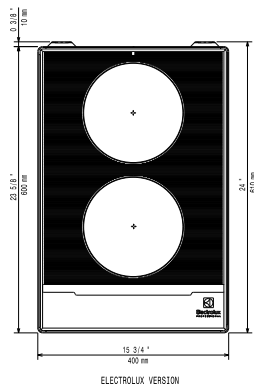

Gornja/e

ELECTROLUX VERSION