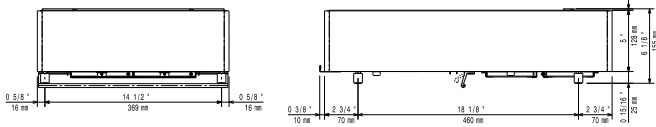

Bočna/o

EI = Električki priključak
EO = Električka utičnica