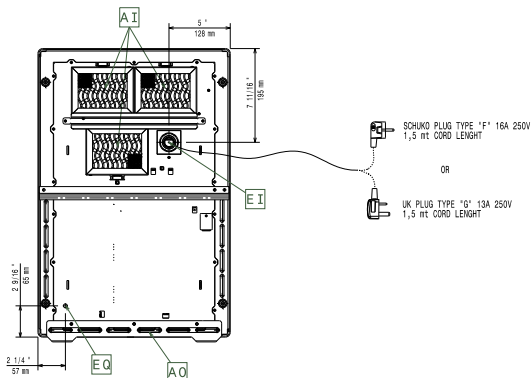

Other

Električki

Napon napajanja:	600879 (E1HAEEMCS)	220-240 V/1N ph/50-60 Hz
Snaga prednje ploče:		3.5 kW
Snaga stražnje ploče:		3.5 kW
Vrsta utikača:		CE-SCHUKO
Minimalna struja napajanja:		16A

Ključne informacije:

Vanjske dimenzije, širina:	400 mm
Vanjske dimenzije, dubina:	600 mm
Vanjske dimenzije, visina:	152 mm
Neto težina:	19.5 kg