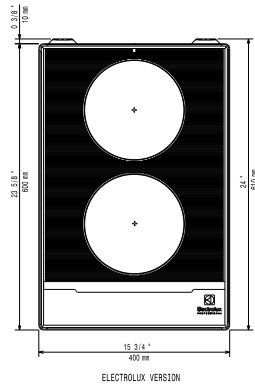

Gornja/e

Bočna/o

EI = Električni priključak
EO = Električna utičnica

Other

Električki

Napon napajanja:	600879 (E1HAEEMCS)	220-240 V/1N ph/50-60 Hz
Snaga prednje ploče:		3.5 kW
Snaga stražnje ploče:		3.5 kW
Vrsta utikača:		CE-SCHUKO
Minimalna struja napajanja:		16A

Ključne informacije:

Vanjske dimenzije, širina:	400 mm
Vanjske dimenzije, dubina:	600 mm
Vanjske dimenzije, visina:	152 mm
Neto težina:	19.5 kg