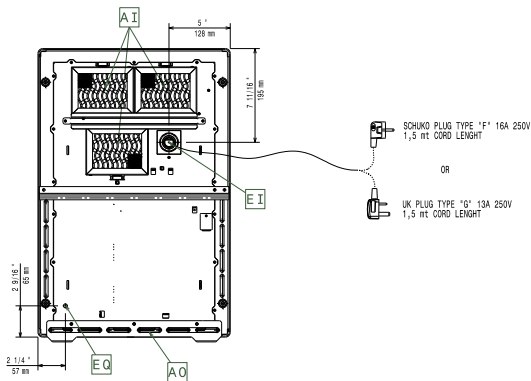

Other

Električki

Napon napajanja:	600879 (E1HAEEMCS)	220-240 V/1N ph/50-60 Hz
Snaga prednje ploče:		3.5 kW
Snaga stražnje ploče:		3.5 kW
Vrsta utikača:		CE-SCHUKO
Minimalna struja napajanja:		16A

Ključne informacije:

Vanjske dimenzije, širina:	400 mm
Vanjske dimenzije, dubina:	600 mm
Vanjske dimenzije, visina:	152 mm
Neto težina:	19.5 kg