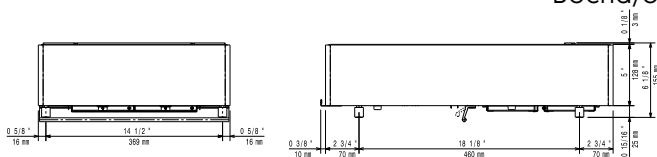

Bočna/o

EI = Električni priključak
EO = Električna utičnica