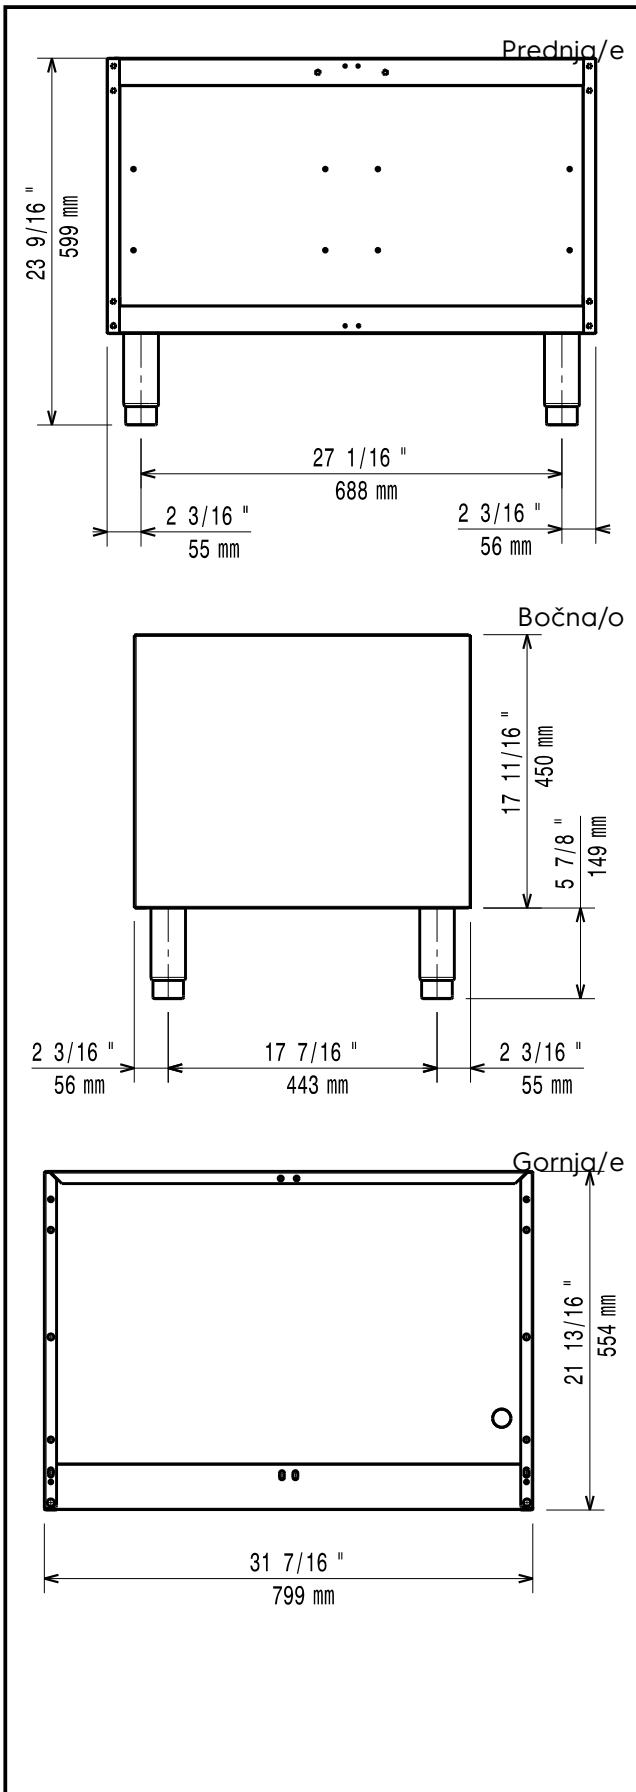

### Glavne značajke

- Jedinica se ugrađuje ispod drugih gornjih modela linije 700.
- Jedinica se isporučuje s nogicama izrađenim od nehrđajućeg čelika, promjera 50mm, s prilagodljivom visinom.
- Otvoreno postolje za pohranu lonaca, tava, posuda itd.
- Vrata sa ručkama, ladice, setovi za grijanje i vodilice za GN posude mogu se odvojeno naručiti.

ODOBRENJE: \_\_\_\_\_

- 2 ladice za otvoreno postolje, 100 mm visine PNC 206318
- Vrata za otvoreni ormarić PNC 206350
- Nosачi postolja za nogice ili postolja - 800 mm (700/900) PNC 206367
- Nosачi postolja za nogice ili kotači - 1200 mm (700/900) PNC 206368
- Nosачi postolja za nogice ili kotače -1600 mm (700/900) PNC 206369
- Nosачi postolja za nogice ili kotače - 2000mm (700/900) PNC 206370
- Stražnji panel - 800 mm (700/900) PNC 206374
- Stražnji panel 1000 mm (700/900) PNC 206375
- Stražnji panel - 1200 mm (700/900) PNC 206376
- Par bočnih pokrovnih panela, visina 700 mm, širina 700 mm PNC 216000

**Ključne informacije:**

Vanjske dimenzije, širina: 371113 (E7BANH0000)	800 mm
Vanjske dimenzije, dubina:	550 mm
Vanjske dimenzije, visina:	600 mm
Dimenzije utora police (širina):	800 mm
Dimenzije utora police (visina):	550 mm
Dimenzije utora police (dubina):	450 mm
Neto težina:	15 kg