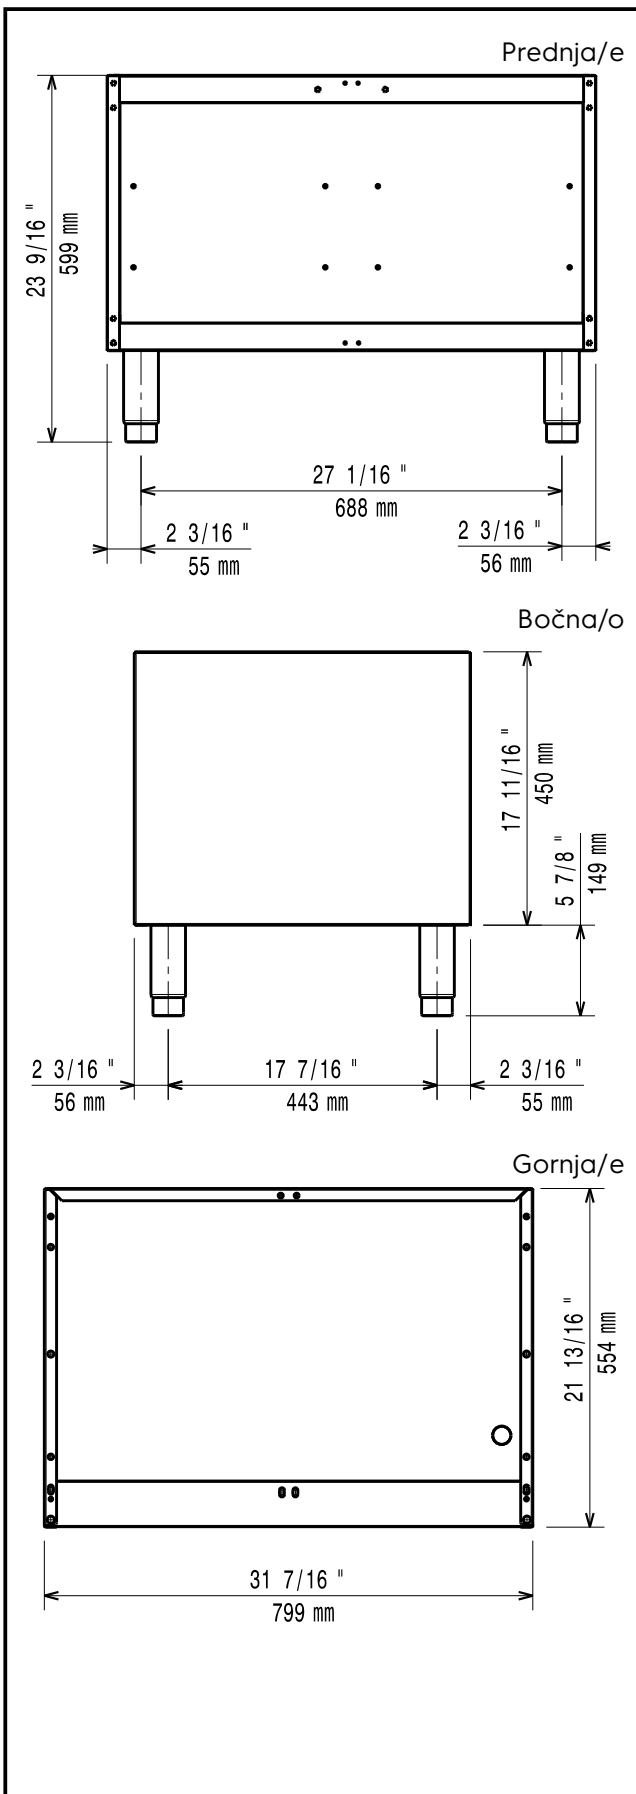

Modularna horizontalna linija 700XP Otvoreno postolje 1 Modul

STAVKA #: _____

MODEL #: _____

NAZIV #: _____

SIS #: _____

AIA #: _____

371113 (E7BANH0000)

Otvoreno postolje, 1 modul

Kratke specifikacije

Br. stavke: _____

Glavne značajke

- Jedinica se ugrađuje ispod drugih gornjih modela linije 700.
- Jedinica se isporučuje s nogicama izrađenim od nehrđajućeg čelika, promjera 50mm, s prilagodljivom visinom.
- Otvoreno postolje za pohranu lonaca, tava, posuda itd.
- Vrata sa ručkama, ladice, setovi za grijanje i vodilice za GN posude mogu se odvojeno naručiti.

ODOBRENJE: _____

- 2 ladice za otvoreno postolje, 100 mm visine PNC 206318
- Vrata za otvoreni ormarić PNC 206350
- Nosači postolja za nogice ili postolja - 800 mm (700/900) PNC 206367
- Nosači postolja za nogice ili kotači - 1200 mm (700/900) PNC 206368
- Nosači postolja za nogice ili kotače -1600 mm (700/900) PNC 206369
- Nosači postolja za nogice ili kotače - 2000mm (700/900) PNC 206370
- Stražnji panel - 800 mm (700/900) PNC 206374
- Stražnji panel 1000 mm (700/900) PNC 206375
- Stražnji panel - 1200 mm (700/900) PNC 206376
- Par bočnih pokrovnih panela, visina 700 mm, širina 700 mm PNC 216000

Ključne informacije:

Vanjske dimenzije, širina: 371113 (E7BANH0000)	800 mm
Vanjske dimenzije, dubina:	550 mm
Vanjske dimenzije, visina:	600 mm
Dimenzije utora police (širina):	800 mm
Dimenzije utora police (visina):	550 mm
Dimenzije utora police (dubina):	450 mm
Neto težina:	15 kg