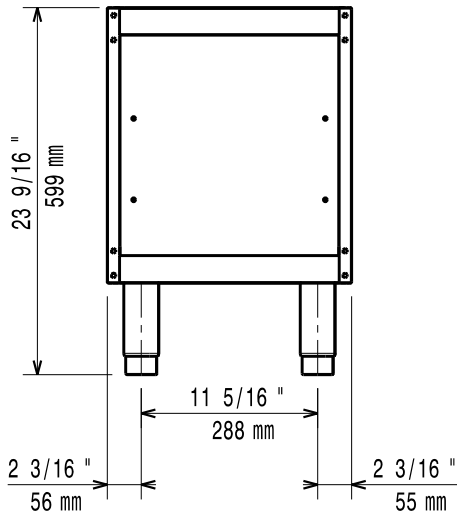

**Glavne značajke**

- Jedinica se ugrađuje ispod drugih gornjih modela linije 700.
- Jedinica se isporučuje s nogicama izrađenim od nehrđajućeg čelika, promjera 50mm, s prilagodljivom visinom.
- Otvoreno postolje za pohranu lonaca, tava, posuda itd.
- Vrata sa ručkama, ladice, setovi za grijanje i vodilice za GN posude mogu se odvojeno naručiti.

Prednja/e

Bočna/o

Gornja/e

**Ključne informacije:**

|   |                        |
|---|------------------------|
| Vanjske dimenzije, širina:<br>371112 (E7BAND0000) | 400 mm                 |
| Vanjske dimenzije, dubina:                        | 550 mm                 |
| Vanjske dimenzije, visina:                        | 600 mm                 |
| Neto težina:                                      | ISO 9001; ISO 14001 kg |