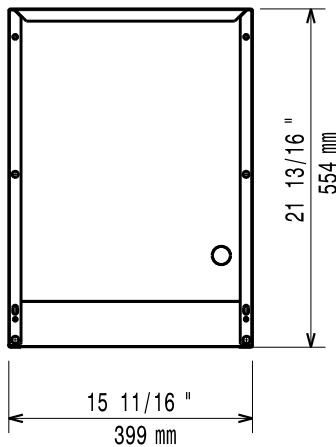

ODOBRENJE: \_\_\_\_\_

- 2 panela za servisni kanal, za pojedinačnu "gornji model na postolju" instalaciju PNC 206248
- Par bočnih sokla PNC 206249
- 2 nosača vodilica za otvoreno postolje za 4 GN1/1 PNC 206257
- Električni grijač za postolje PNC 206259
- Par bočnih sokla za ugradnju na beton PNC 206265
- 2 ladice za otvoreno postolje, 100 mm visine PNC 206318
- Vrata za otvoreni ormarić PNC 206350
- Nosači postolja za nogice ili kotače - 400 mm (700/900) PNC 206366
- Nosači postolja za nogice ili postolja - 800 mm (700/900) PNC 206367
- Nosači postolja za nogice ili kotači - 1200 mm (700/900) PNC 206368
- Nosači postolja za nogice ili kotače -1600 mm (700/900) PNC 206369
- Nosači postolja za nogice ili kotače - 2000mm (700/900) PNC 206370
- Stražnji panel - 600 mm (700/900 XP) PNC 206373
- Stražnji panel - 800 mm (700/900) PNC 206374
- Stražnji panel 1000 mm (700/900) PNC 206375
- Stražnji panel - 1200 mm (700/900) PNC 206376
- Nosači postolja za kotače ili nogice (600mm) PNC 206431

Prednja/e

Bočna/o

Gornja/e

**Ključne informacije:**

|   |                        |
|---|------------------------|
| Vanjske dimenzije, širina:<br>371112 (E7BAND0000) | 400 mm                 |
| Vanjske dimenzije, dubina:                        | 550 mm                 |
| Vanjske dimenzije, visina:                        | 600 mm                 |
| Neto težina:                                      | ISO 9001; ISO 14001 kg |