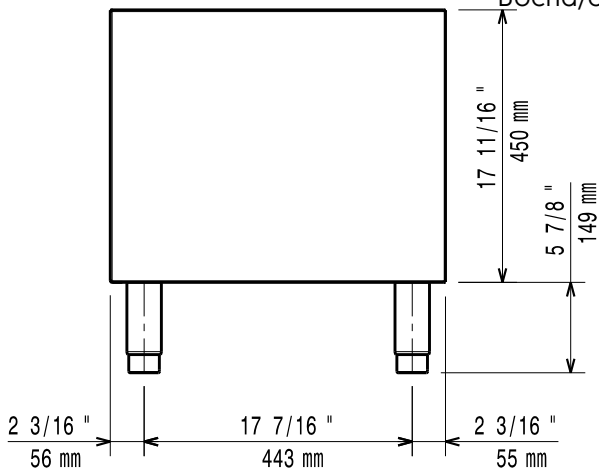

Prednja/e

Bočna/o

Gornja/e

**Ključne informacije:**

|   |                        |
|---|------------------------|
| Vanjske dimenzije, širina:<br>371112 (E7BAND0000) | 400 mm                 |
| Vanjske dimenzije, dubina:                        | 550 mm                 |
| Vanjske dimenzije, visina:                        | 600 mm                 |
| Neto težina:                                      | ISO 9001; ISO 14001 kg |