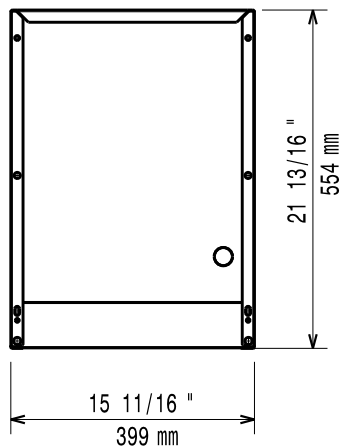

ODOBRENJE: _____

- 2 panela za servisni kanal, za pojedinačnu "gornji model na postolju" instalaciju PNC 206248
- Par bočnih sokla PNC 206249
- 2 nosača vodilica za otvoreno postolje za 4 GN1/1 PNC 206257
- Električni grijač za postolje PNC 206259
- Par bočnih sokla za ugradnju na beton PNC 206265
- 2 ladice za otvoreno postolje, 100 mm visine PNC 206318
- Vrata za otvoreni ormarić PNC 206350
- Nosači postolja za nogice ili kotače - 400 mm (700/900) PNC 206366
- Nosači postolja za nogice ili postolja - 800 mm (700/900) PNC 206367
- Nosači postolja za nogice ili kotači - 1200 mm (700/900) PNC 206368
- Nosači postolja za nogice ili kotače -1600 mm (700/900) PNC 206369
- Nosači postolja za nogice ili kotače - 2000mm (700/900) PNC 206370
- Stražnji panel - 600 mm (700/900 XP) PNC 206373
- Stražnji panel - 800 mm (700/900) PNC 206374
- Stražnji panel 1000 mm (700/900) PNC 206375
- Stražnji panel - 1200 mm (700/900) PNC 206376
- Nosači postolja za kotače ili nogice (600mm) PNC 206431

Prednja/e

Bočna/o

Gornja/e

Ključne informacije:

Vanjske dimenzije, širina: 371112 (E7BAND0000)	400 mm
Vanjske dimenzije, dubina:	550 mm
Vanjske dimenzije, visina:	600 mm
Neto težina:	10 kg