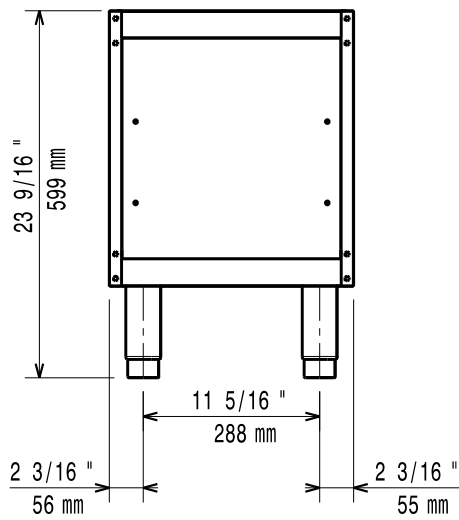

Glavne značajke

- Jedinica se ugrađuje ispod drugih gornjih modela linije 700.
- Jedinica se isporučuje s nogicama izrađenim od nehrđajućeg čelika, promjera 50mm, s prilagodljivom visinom.
- Otvoreno postolje za pohranu lonaca, tava, posuda itd.
- Vrata sa ručkama, ladice, setovi za grijanje i vodilice za GN posude mogu se odvojeno naručiti.

Prednja/e

Bočna/o

Gornja/e

Ključne informacije:

Vanjske dimenzije, širina: 371112 (E7BAND0000)	400 mm
Vanjske dimenzije, dubina:	550 mm
Vanjske dimenzije, visina:	600 mm
Neto težina:	10 kg