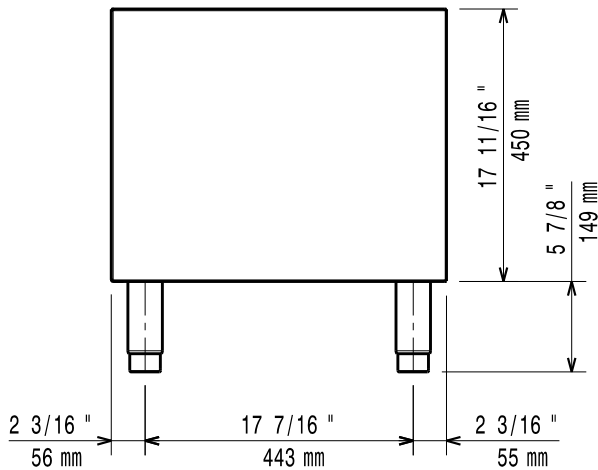

Glavne značajke

- Jedinica se ugrađuje ispod drugih gornjih modela linije 700.
- Jedinica se isporučuje s nogicama izrađenim od nehrđajućeg čelika, promjera 50mm, s prilagodljivom visinom.
- Otvoreno postolje za pohranu lonaca, tava, posuda itd.
- Vrata sa ručkama, ladice, setovi za grijanje i vodilice za GN posude mogu se odvojeno naručiti.

Prednja/e

Bočna/o

Gornja/e

Ključne informacije:

Vanjske dimenzije, širina: 371112 (E7BAND0000)	400 mm
Vanjske dimenzije, dubina:	550 mm
Vanjske dimenzije, visina:	600 mm
Neto težina:	10 kg