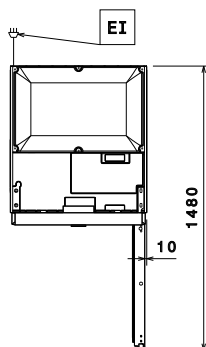

Prednja/e

Bočna/o

EI = Električni priključak

Gornja/e

Električki

Napon napajanja:	725376 (REX71FFE)	220-240 V/1 ph/50 Hz
Spojeno opterećenje:		0.51 kW

Ključne informacije:

Bruto kapacitet:	670 lt
Šarke vrata:	Desna strana
Vanjske dimenzije, širina:	710 mm
Vanjske dimenzije, dubina:	835 mm
Vanjske dimenzije, dubina s otvorenim vratima:	1480 mm
Vanjske dimenzije, visina:	2050 mm
Broj i vrsta vrata:	1
Broj i vrsta rešetaka (uključeno):	3 - GN 2/1
Vrsta vanjskog materijala:	Nehrđajući čelik AISI 304- Din 1.4301
Vrsta unutrašnjeg materijala:	Nehrđajući čelik AISI 304- Din 1.4301
Materijal unutrašnjih ploča:	Nehrđajući čelik AISI 304- Din 1.4301
Odobrenja:	CB;CE;UKCA
Broj položaja & razmak:	44; 30 mm