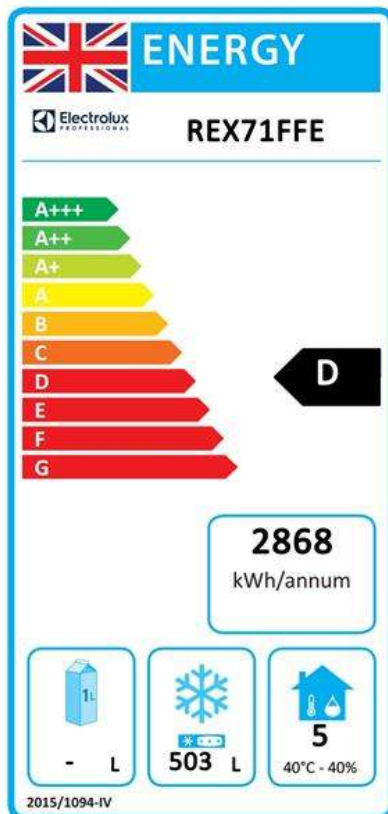

Prednja/e

Bočna/o

EI = Električni priključak

Gornja/e

Električki

Napon napajanja:	725376 (REX71FFE)	220-240 V/1 ph/50 Hz
Spojeno opterećenje:		0.51 kW

Ključne informacije:

Bruto kapacitet:	670 lt
Šarke vrata:	Desna strana
Vanjske dimenzije, širina:	710 mm
Vanjske dimenzije, dubina:	835 mm
Vanjske dimenzije, dubina s otvorenim vratima:	1480 mm
Vanjske dimenzije, visina:	2050 mm
Broj i vrsta vrata:	1
Broj i vrsta rešetaka (uključeno):	3 - GN 2/1
Vrsta vanjskog materijala:	Nehrđajući čelik AISI 304- Din 1.4301
Vrsta unutrašnjeg materijala:	Nehrđajući čelik AISI 304- Din 1.4301
Materijal unutrašnjih ploča:	Nehrđajući čelik AISI 304- Din 1.4301
Odobrenja:	CB;CE;UKCA
Broj položaja & razmak:	44; 30 mm

Održivost

Energetski razred (u skladu s EU regulacijom 2015/1094):	D
Godišnja i dnevna energetska potrošnja:	2868kWh/godišnje - 8kWh/24h
Klimatski uvjeti (u skladu s EU regulacijom 2015/1094):	Za teške uvjete (5)
EEI Indeks energetske učinkovitosti (u skladu s EU regulacijom 2015/1094):	72,62
Vrsta rashladnog sredstva:	R290
GWP indeks:	3
Snaga hlađenja:	568 W
Težina rashladnog sredstva:	95 g

Electrolux
PROFESSIONAL

ecostore
1 vrata digitalni zamrzivač, 670lt
(-22/-15), AISI 304 (R290)

EU Energetska klasifikacija od 1.srpnja
2016.

Obrazac klasifikacije Energetske učinkovitosti za profesionalne hladnjake i zamrzivače postavlja minimalne standarde Energetske učinkovitosti za profesionalne hladnjake koji se prodaju na području Europske unije. Ovi su pravila razvijena u slijedu energetske učinkovitosti i očuvanja okoliša za profesionalnu uporabu. Obrazac Europske energetske klasifikacije odnosit će se na sve proizvođače i uvoznike koji prodaju unutar Europske unije i obavezan je za područje cijele Europske unije.

Važno:: svi proizvodi koji troše više energije od propisane minimalne razine neće biti moguće plasirati na tržište EU započevši sa 1.srpnjem 2016.

ecostore
1 vrata digitalni zamrzivač, 670lt (-22/-15), AISI 304 (R290)