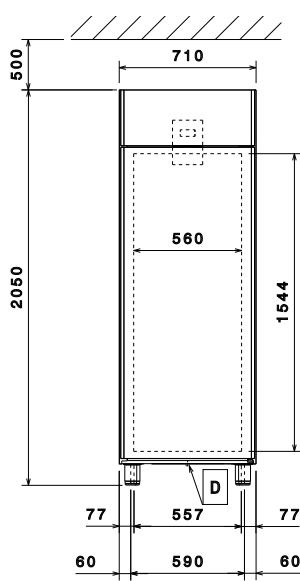

ODOBRENJE: _____

Uključena dodatna oprema

- 3 x 2/1 GN siva rilsan rešetka sa 2 vodilice PNC 881020

Opcijska dodatna oprema

- 2 vodilice od nehrđajućeg čelika za hladene ormare (Marine) PNC 880242
- Set od 8 GN1/1 PVC posuda za ribu PNC 880243
- Razmaknica za 670lt i 1430lt hladnjake PNC 880248
- Pedala za otvaranje hladnjaka PNC 880324
- Plastična posuda GN 1/1 s lažnim dnom PNC 880705

Prednja/e

Bočna/o

EI = Električni priključak

Gornja/e

Električki

Napon napajanja:	725376 (REX71FFE)	220-240 V/1 ph/50 Hz
Spojeno opterećenje:		0.51 kW

Ključne informacije:

Bruto kapacitet:	670 lt
Šarke vrata:	Desna strana
Vanjske dimenzije, širina:	710 mm
Vanjske dimenzije, dubina:	835 mm
Vanjske dimenzije, dubina s otvorenim vratima:	1480 mm
Vanjske dimenzije, visina:	2050 mm
Broj i vrsta vrata:	1
Broj i vrsta rešetaka (uključeno):	3 - GN 2/1
Vrsta vanjskog materijala:	Nehrđajući čelik AISI 304- Din 1.4301
Vrsta unutrašnjeg materijala:	Nehrđajući čelik AISI 304- Din 1.4301
Materijal unutrašnjih ploča:	Nehrđajući čelik AISI 304- Din 1.4301
Odobrenja:	CB;CE;UKCA
Broj položaja & razmak:	44; 30 mm