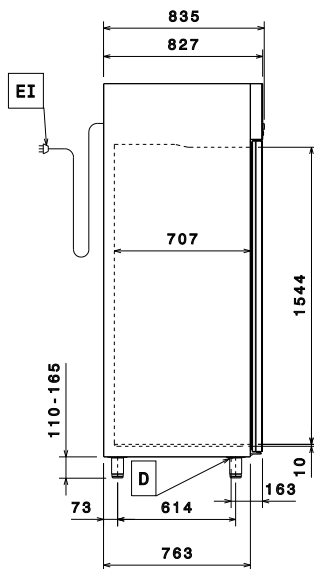

ODOBRENJE: _____

Uključena dodatna oprema

- 3 x 2/1 GN siva rilsan rešetka sa 2 vodilice PNC 881020

Opcijska dodatna oprema

- 2 vodilice od nehrđajućeg čelika za hladene ormare (Marine) PNC 880242
- Set od 8 GN1/1 PVC posuda za ribu PNC 880243
- Razmaknica za 670lt i 1430lt hladnjake PNC 880248
- Pedala za otvaranje hladnjaka PNC 880324
- Plastična posuda GN 1/1 s lažnim dnom PNC 880705

Prednja/e

Bočna/o

EI = Električni priključak

Gornja/e

Električki

Napon napajanja:	725376 (REX71FFE)	220-240 V/1 ph/50 Hz
Spojeno opterećenje:		0.51 kW

Ključne informacije:

Bruto kapacitet:	670 lt
Šarke vrata:	Desna strana
Vanjske dimenzije, širina:	710 mm
Vanjske dimenzije, dubina:	835 mm
Vanjske dimenzije, dubina s otvorenim vratima:	1480 mm
Vanjske dimenzije, visina:	2050 mm
Broj i vrsta vrata:	1
Broj i vrsta rešetaka (uključeno):	3 - GN 2/1
Vrsta vanjskog materijala:	Nehrđajući čelik AISI 304- Din 1.4301
Vrsta unutrašnjeg materijala:	Nehrđajući čelik AISI 304- Din 1.4301
Materijal unutrašnjih ploča:	Nehrđajući čelik AISI 304- Din 1.4301
Odobrenja:	CB;CE;UKCA
Broj položaja & razmak:	44; 30 mm