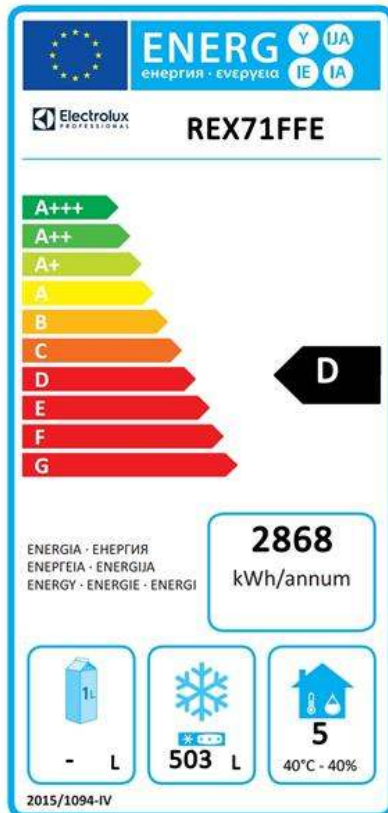

Prednja/e

Bočna/o

EI = Električni priključak

Gornja/e

Električki

Napon napajanja:	725376 (REX71FFE)	220-240 V/1 ph/50 Hz
Spojeno opterećenje:		0.51 kW

Ključne informacije:

Bruto kapacitet:	670 lt
Šarke vrata:	Desna strana
Vanjske dimenzije, širina:	710 mm
Vanjske dimenzije, dubina:	835 mm
Vanjske dimenzije, dubina s otvorenim vratima:	1480 mm
Vanjske dimenzije, visina:	2050 mm
Broj i vrsta vrata:	1
Broj i vrsta rešetaka (uključeno):	3 - GN 2/1
Vrsta vanjskog materijala:	Nehrđajući čelik AISI 304- Din 1.4301
Vrsta unutrašnjeg materijala:	Nehrđajući čelik AISI 304- Din 1.4301
Materijal unutrašnjih ploča:	Nehrđajući čelik AISI 304- Din 1.4301
Odobrenja:	CB;CE;UKCA
Broj položaja & razmak:	44; 30 mm

Održivost

Energetski razred (u skladu s EU regulacijom 2015/1094):	D
Godišnja i dnevna energetska potrošnja:	2868kWh/godišnje - 8kWh/24h
Klimatski uvjeti (u skladu s EU regulacijom 2015/1094):	Za teške uvjete (5)
EEI Indeks energetske učinkovitosti (u skladu s EU regulacijom 2015/1094):	72,62
Vrsta rashladnog sredstva:	R290
GWP indeks:	3
Snaga hlađenja:	568 W
Težina rashladnog sredstva:	95 g

Electrolux
PROFESSIONAL

ecostore
1 vrata digitalni zamrzivač, 670lt
(-22/-15), AISI 304 (R290)

EU Energetska klasifikacija od 1.srpnja
2016.

Obrazac klasifikacije Energetske učinkovitosti za profesionalne hladnjake i zamrzivače postavlja minimalne standarde Energetske učinkovitosti za profesionalne hladnjake koji se prodaju na području Europske unije. Ovi su pravila razvijena u slijedu energetske učinkovitosti i očuvanja okoliša za profesionalnu uporabu. Obrazac Europske energetske klasifikacije odnosit će se na sve proizvođače i uvoznike koji prodaju unutar Europske unije i obavezan je za područje cijele Europske unije.

Važno:: svi proizvodi koji troše više energije od propisane minimalne razine neće biti moguće plasirati na tržište EU započevši sa 1.srpnjem 2016.

ecostore
1 vrata digitalni zamrzivač, 670lt (-22/-15), AISI 304 (R290)