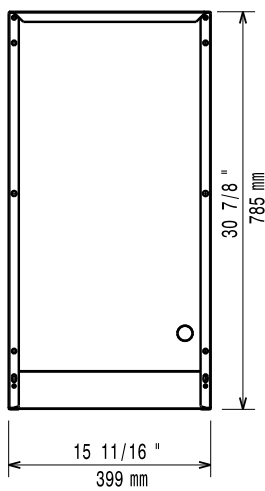

- 2 ladice za otvoreno postolje, 100mm visina PNC 206334
- Vrata za otvoreni ormaric PNC 206350
- 2 ladice (visine=100 mm) postolje linije 900, OEM PNC 206361
- Nosači postolja za nogice ili kotače - 400 mm (700/900) PNC 206366
- Nosači postolja za nogice ili postolja - 800 mm (700/900) PNC 206367
- Nosači postolja za nogice ili kotači - 1200 mm (700/900) PNC 206368
- Nosači postolja za nogice ili kotače -1600 mm (700/900) PNC 206369
- Nosači postolja za nogice ili kotače - 2000mm (700/900) PNC 206370
- Stražnji panel - 600 mm (700/900 XP) PNC 206373
- Stražnji panel - 800 mm (700/900) PNC 206374
- Stražnji panel 1000 mm (700/900) PNC 206375
- Stražnji panel - 1200 mm (700/900) PNC 206376
- Nosači postolja za kotače ili nogice (600mm) PNC 206431
- Par bočnih pokrovnih panela za samostojeće uređaje PNC 216134

## Modularna horizontalna linija 900XP 400 mm Otvoreno postolje 1/2 Modula

Prednja/e

Bočna/o

Gornja/e

### Ključne informacije:

Vanjske dimenzije, širina: 391153 (E9BAND0000)	400 mm
Vanjske dimenzije, dubina:	785 mm
Vanjske dimenzije, visina:	600 mm
Neto težina:	22 kg

Modularna horizontalna linija  
900XP 400 mm Otvoreno postolje 1/2 Modula  
Tvrtka zadržava pravo promjene bez prethodne najave.  
Sve informacije bile su točne u vrijeme tiskanja.