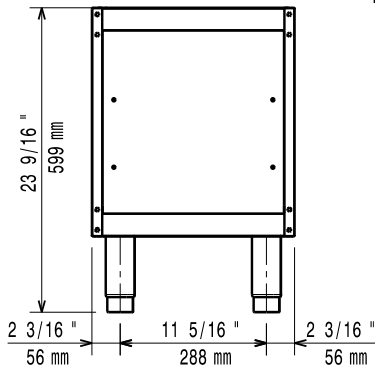

### Konstrukcija

- Izrađen od nehrđajućeg čelika sa Scotch Brite završnom obradom za zadovoljavanje najviših higijenskih standarda
- Jedinica dubine 930 mm za veću površinu radne plohe.

- 2 ladice za otvoreno postolje, 100mm visina PNC 206334
- Vrata za otvoreni ormaric PNC 206350
- 2 ladice (visine=100 mm) postolje linije 900, OEM PNC 206361
- Nosači postolja za nogice ili kotače - 400 mm (700/900) PNC 206366
- Nosači postolja za nogice ili postolja - 800 mm (700/900) PNC 206367
- Nosači postolja za nogice ili kotači - 1200 mm (700/900) PNC 206368
- Nosači postolja za nogice ili kotače -1600 mm (700/900) PNC 206369
- Nosači postolja za nogice ili kotače - 2000mm (700/900) PNC 206370
- Stražnji panel - 600 mm (700/900 XP) PNC 206373
- Stražnji panel - 800 mm (700/900) PNC 206374
- Stražnji panel 1000 mm (700/900) PNC 206375
- Stražnji panel - 1200 mm (700/900) PNC 206376
- Nosači postolja za kotače ili nogice (600mm) PNC 206431
- Par bočnih pokrovnih panela za samostojeće uređaje PNC 216134

## Modularna horizontalna linija 900XP 400 mm Otvoreno postolje 1/2 Modula

Prednja/e

Bočna/o

Gornja/e

### Ključne informacije:

Vanjske dimenzije, širina: 391153 (E9BAND0000)	400 mm
Vanjske dimenzije, dubina:	785 mm
Vanjske dimenzije, visina:	600 mm
Neto težina:	22 kg

Modularna horizontalna linija  
900XP 400 mm Otvoreno postolje 1/2 Modula  
Tvrtka zadržava pravo promjene bez prethodne najave.  
Sve informacije bile su točne u vrijeme tiskanja.