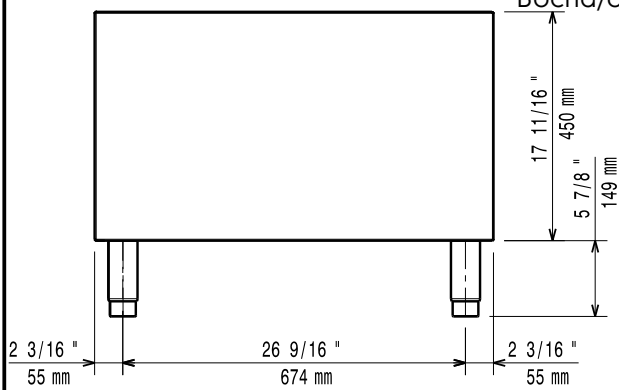

### Konstrukcija

- Izrađen od nehrđajućeg čelika sa Scotch Brite završnom obradom za zadovoljavanje najviših higijenskih standarda
- Jedinica dubine 930 mm za veću površinu radne plohe.

- 2 ladice za otvoreno postolje, 100mm visina PNC 206334
- Vrata za otvoreni ormaric PNC 206350
- 2 ladice (visine=100 mm) postolje linije 900, OEM PNC 206361
- Nosači postolja za nogice ili kotače - 400 mm (700/900) PNC 206366
- Nosači postolja za nogice ili postolja - 800 mm (700/900) PNC 206367
- Nosači postolja za nogice ili kotači - 1200 mm (700/900) PNC 206368
- Nosači postolja za nogice ili kotače -1600 mm (700/900) PNC 206369
- Nosači postolja za nogice ili kotače - 2000mm (700/900) PNC 206370
- Stražnji panel - 600 mm (700/900 XP) PNC 206373
- Stražnji panel - 800 mm (700/900) PNC 206374
- Stražnji panel 1000 mm (700/900) PNC 206375
- Stražnji panel - 1200 mm (700/900) PNC 206376
- Nosači postolja za kotače ili nogice (600mm) PNC 206431
- Par bočnih pokrovnih panela za samostojeće uređaje PNC 216134

## Modularna horizontalna linija 900XP 400 mm Otvoreno postolje 1/2 Modula

Prednja/e

Bočna/o

Gornja/e

### Ključne informacije:

Vanjske dimenzije, širina: 391153 (E9BAND0000)	400 mm
Vanjske dimenzije, dubina:	785 mm
Vanjske dimenzije, visina:	600 mm
Neto težina:	22 kg

Modularna horizontalna linija  
900XP 400 mm Otvoreno postolje 1/2 Modula  
Tvrtka zadržava pravo promjene bez prethodne najave.  
Sve informacije bile su točne u vrijeme tiskanja.