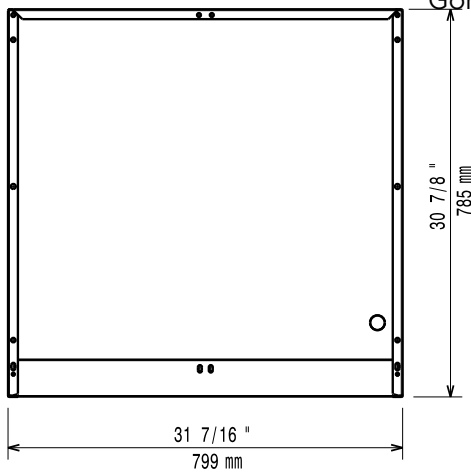

Kratke specifikacije**Br. stavke:** _____

Za instalaciju ispod ispod gornjih modela linije XP900 u otočnim instalacijama s radom s jedne strane. Otvoreno postolje za pohranu lonaca, tava, posuda itd. kao i postavu termičkog elementa. Konstrukcija i unutarnja struktura od nehrđajućeg čelika. Svi paneli od nehrđajućeg čelika sa završnom obradom Scotch Brite. Dostavlja se s 150mm visokim podesivim nogicama.

Konstrukcija

- Izrađen od nehrđajućeg čelika sa Scotch Brite završnom obradom za zadovoljavanje najviših higijenskih standarda
- Jedinica dubine 930 mm za veću površinu radne plohe.

ODOBRENJE: _____

Opcijska dodatna oprema

Prednja/e

Bočna/o

Gornja/e

Ključne informacije:

Vanjske dimenzije, širina: 391154 (E9BANH0000)	800 mm
Vanjske dimenzije, dubina:	785 mm
Vanjske dimenzije, visina:	600 mm
Neto težina:	35 kg

 Modularna horizontalna linija
 900XP 800 mm Otvoreno postolje 1 Modul