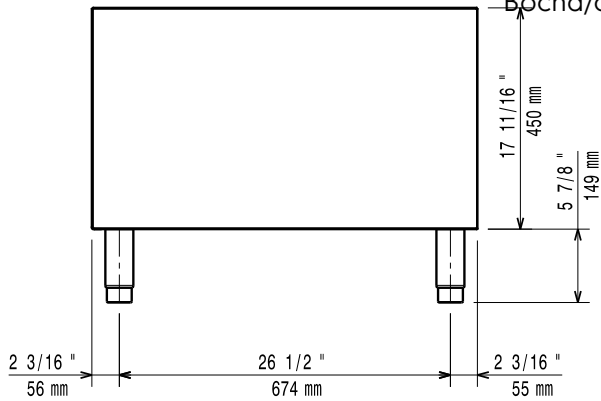

Kratke specifikacije**Br. stavke:** _____

Za instalaciju ispod ispod gornjih modela linije XP900 u otočnim instalacijama s radom s jedne strane. Otvoreno postolje za pohranu lonaca, tava, posuda itd. kao i postavu termičkog elementa. Konstrukcija i unutarnja struktura od nehrđajućeg čelika. Svi paneli od nehrđajućeg čelika sa završnom obradom Scotch Brite. Dostavlja se s 150mm visokim podesivim nogicama.

Konstrukcija

- Izrađen od nehrđajućeg čelika sa Scotch Brite završnom obradom za zadovoljavanje najviših higijenskih standarda
- Jedinica dubine 930 mm za veću površinu radne plohe.

ODOBRENJE: _____

Opcijska dodatna oprema

Prednja/e

Bočna/o

Gornja/e

Ključne informacije:

Vanjske dimenzije, širina: 391154 (E9BANH0000)	800 mm
Vanjske dimenzije, dubina:	785 mm
Vanjske dimenzije, visina:	600 mm
Neto težina:	35 kg

 Modularna horizontalna linija
 900XP 800 mm Otvoreno postolje 1 Modul