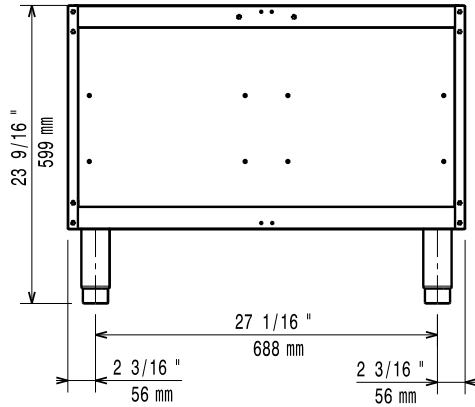

Kratke specifikacije**Br. stavke:** _____

Za instalaciju ispod ispod gornjih modela linije XP900 u otočnim instalacijama s radom s jedne strane. Otvoreno postolje za pohranu lonaca, tava, posuda itd. kao i postavu termičkog elementa. Konstrukcija i unutarnja struktura od nehrđajućeg čelika. Svi paneli od nehrđajućeg čelika sa završnom obradom Scotch Brite. Dostavlja se s 150mm visokim podesivim nogicama.

Glavne značajke

- Jedinica se može jednostavno instalirati ispod gornjih modela linije XP900.
- Jedinica se isporučuje s nogicama izrađenim od nehrđajućeg čelika, promjera 50mm, s prilagodljivom visinom.
- Otvoreno postolje za pohranu lonaca, tava, posuda itd.
- Vrata sa ručkama, ladice, setovi za grijanje i vodilice za GN posude mogu se odvojeno naručiti.

Konstrukcija

- Izrađen od nehrđajućeg čelika sa Scotch Brite završnom obradom za zadovoljavanje najviših higijenskih standarda
- Jedinica dubine 930 mm za veću površinu radne plohe.

ODOBRENJE: _____

Opcijska dodatna oprema

Prednja/e

Bočna/o

Gornja/e

Ključne informacije:

Vanjske dimenzije, širina: 391154 (E9BANH0000)	800 mm
Vanjske dimenzije, dubina:	785 mm
Vanjske dimenzije, visina:	600 mm
Neto težina:	35 kg

 Modularna horizontalna linija
 900XP 800 mm Otvoreno postolje 1 Modul