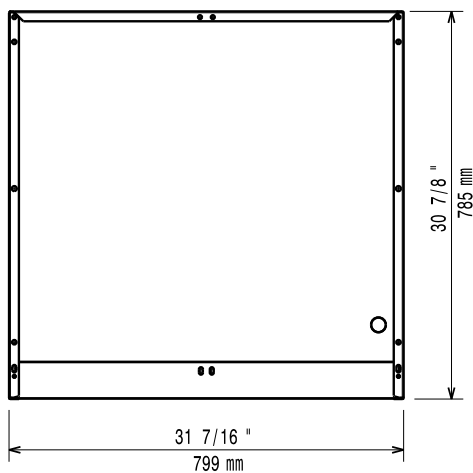

Konstrukcija

- Izrađen od nehrđajućeg čelika sa Scotch Brite završnom obradom za zadovoljavanje najviših higijenskih standarda
- Jedinica dubine 930 mm za veću površinu radne plohe.

ODOBRENJE: _____

Opcijska dodatna oprema

Prednja/e

Bočna/o

Gornja/e

Ključne informacije:

Vanjske dimenzije, širina: 391154 (E9BANH000)	800 mm
Vanjske dimenzije, dubina:	785 mm
Vanjske dimenzije, visina:	600 mm
Neto težina:	35 kg