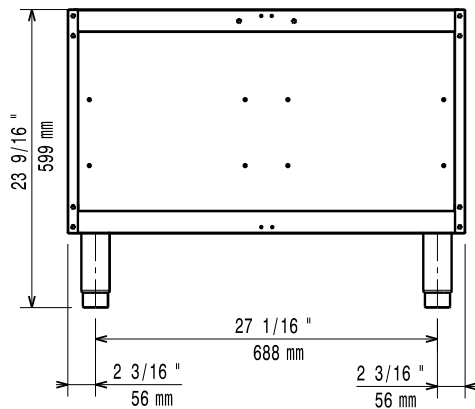

Kratke specifikacije**Br. stavke:** _____

Za instalaciju ispod ispod gornjih modela linije XP900 u otočnim instalacijama s radom s jedne strane. Otvoreno postolje za pohranu lonaca, tava, posuda itd. kao i postavu termičkog elementa. Konstrukcija i unutarnja struktura od nehrđajućeg čelika. Svi paneli od nehrđajućeg čelika sa završnom obradom Scotch Brite. Dostavlja se s 150mm visokim podesivim nogicama.

Glavne značajke

- Jedinica se može jednostavno instalirati ispod gornjih modela linije XP900.
- Jedinica se isporučuje s nogicama izrađenim od nehrđajućeg čelika, promjera 50mm, s prilagodljivom visinom.
- Otvoreno postolje za pohranu lonaca, tava, posuda itd.
- Vrata sa ručkama, ladice, setovi za grijanje i vodilice za GN posude mogu se odvojeno naručiti.

Konstrukcija

- Izrađen od nehrđajućeg čelika sa Scotch Brite završnom obradom za zadovoljavanje najviših higijenskih standarda
- Jedinica dubine 930 mm za veću površinu radne plohe.

ODOBRENJE: _____

Opcijska dodatna oprema

Prednja/e

Bočna/o

Gornja/e

Ključne informacije:

Vanjske dimenzije, širina: 391154 (E9BANH000)	800 mm
Vanjske dimenzije, dubina:	785 mm
Vanjske dimenzije, visina:	600 mm
Neto težina:	35 kg