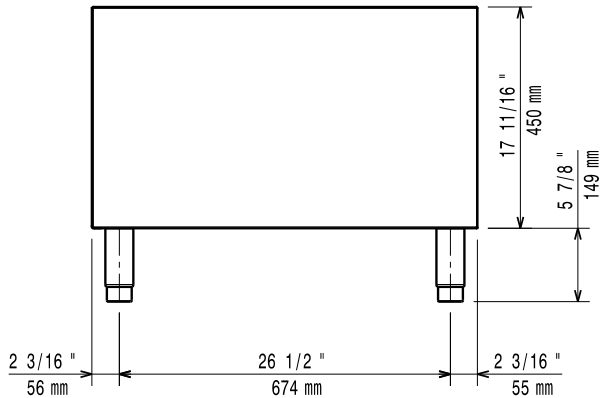

Kratke specifikacije**Br. stavke:** _____

Za instalaciju ispod ispod gornjih modela linije XP900 u otočnim instalacijama s radom s jedne strane. Otvoreno postolje za pohranu lonaca, tava, posuda itd. kao i postavu termičkog elementa. Konstrukcija i unutarnja struktura od nehrđajućeg čelika. Svi paneli od nehrđajućeg čelika sa završnom obradom Scotch Brite. Dostavlja se s 150mm visokim podesivim nogicama.

Konstrukcija

- Izrađen od nehrđajućeg čelika sa Scotch Brite završnom obradom za zadovoljavanje najviših higijenskih standarda
- Jedinica dubine 930 mm za veću površinu radne plohe.

ODOBRENJE: _____

Opcijska dodatna oprema

Prednja/e

Bočna/o

Gornja/e

Ključne informacije:

Vanjske dimenzije, širina: 391154 (E9BANH000)	800 mm
Vanjske dimenzije, dubina:	785 mm
Vanjske dimenzije, visina:	600 mm
Neto težina:	35 kg