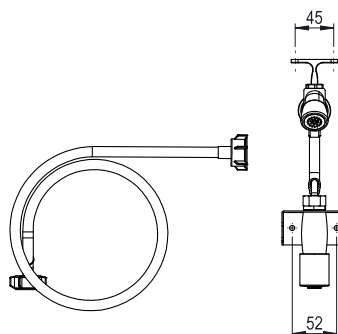

Dodaci za kuhanje
Vanjska tuš pipa

STAVKA #:

MODEL #

NAZIV #

SIS #

AIA #

922171 (EXSISPUN)

Vanjski bočni tuš za ispiranje
(treba se postaviti izvana, a
dolazi uz nosač za
postavljanje na pećnicu)

Glavne značajke

- Uključuje postolje koje se montira na vanjski bočni panel pećnice.

ODOBRENJE:

Prednja/e

Bočna/o

Gornja/e

Voda:
Tlak:

922171 (EXSISPUN) 1-5 bar

Kapacite pri 250 kPA (l/min): 0

Ključne informacije:
Vanjske dimenzije, širina: 220 mm

Vanjske dimenzije, dubina: 220 mm

Vanjske dimenzije, visina: 220 mm

Neto težina: 2 kg