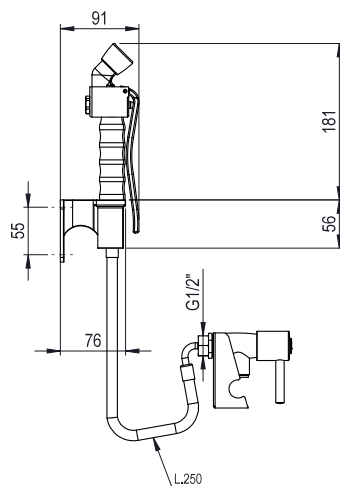

Dodaci za kuhanje
Vanjska tuš pipa

STAVKA #:

MODEL #

NAZIV #

SIS #

AIA #

922171 (EXSISPUN)

Vanjski bočni tuš za ispiranje
(treba se postaviti izvana, a
dolazi uz nosač za
postavljanje na pećnicu)

Glavne značajke

- Uključuje postolje koje se montira na vanjski bočni panel pećnice.

ODOBRENJE:

Prednja/e

Bočna/o

Gornja/e

Voda:
Tlak:

922171 (EXSISPUN) 1-5 bar

Kapacite pri 250 kPA (l/min): 0

Ključne informacije:
Vanjske dimenzije, širina: 220 mm

Vanjske dimenzije, dubina: 220 mm

Vanjske dimenzije, visina: 220 mm

Neto težina: 2 kg