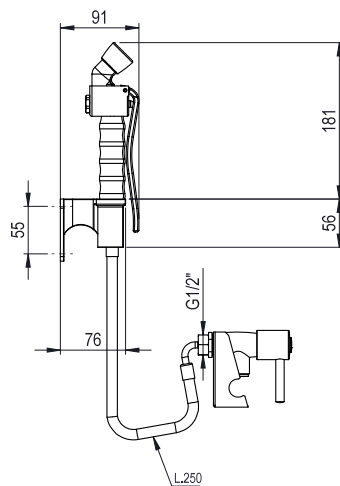

**Dodaci za kuhanje**  
**Vanjska tuš pipa**

STAVKA #:

MODEL #

NAZIV #

SIS #

AIA #

922171 (EXSISPUN)

Vanjski bočni tuš za ispiranje  
(treba se postaviti izvana, a  
dolazi uz nosač za  
postavljanje na pećnicu)

**Glavne značajke**

- Uključuje postolje koje se montira na vanjski bočni panel pećnice.

ODOBRENJE:

Prednja/e

Bočna/o

Gornja/e

**Voda:**

**Tlak:**

922171 (EXSISPUN) 1-5 bar

Kapacite pri 250 kPA (l/min): 0

**Ključne informacije:**

Vanjske dimenzije, širina: 220 mm

Vanjske dimenzije, dubina: 220 mm

Vanjske dimenzije, visina: 220 mm

Neto težina: 2 kg