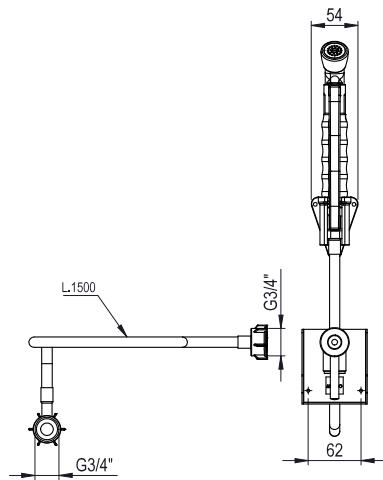

**Dodaci za kuhanje**  
**Vanjska tuš pipa**

STAVKA #:

MODEL #

NAZIV #

SIS #

AIA #

922171 (EXSISPUN)

Vanjski bočni tuš za ispiranje  
(treba se postaviti izvana, a  
dolazi uz nosač za  
postavljanje na pećnicu)

**Glavne značajke**

- Uključuje postolje koje se montira na vanjski bočni panel pećnice.

ODOBRENJE:

Prednja/e

Bočna/o

Gornja/e

**Voda:**

**Tlak:**

922171 (EXSISPUN) 1-5 bar

Kapacite pri 250 kPA (l/min): 0

**Ključne informacije:**

Vanjske dimenzije, širina: 220 mm

Vanjske dimenzije, dubina: 220 mm

Vanjske dimenzije, visina: 220 mm

Neto težina: 2 kg