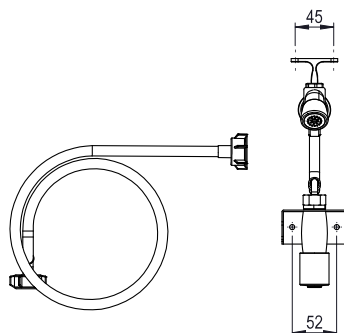

**Dodaci za kuhanje**  
**Vanjska tuš pipa**

STAVKA #:

MODEL #

NAZIV #

SIS #

AIA #

922171 (EXSISPUN)

Vanjski bočni tuš za ispiranje  
(treba se postaviti izvana, a  
dolazi uz nosač za  
postavljanje na pećnicu)

**Glavne značajke**

- Uključuje postolje koje se montira na vanjski bočni panel pećnice.

ODOBRENJE:

Prednja/e

Bočna/o

Gornja/e

**Voda:**

**Tlak:**

922171 (EXSISPUN) 1-5 bar

Kapacite pri 250 kPA (l/min): 0

**Ključne informacije:**

Vanjske dimenzije, širina: 220 mm

Vanjske dimenzije, dubina: 220 mm

Vanjske dimenzije, visina: 220 mm

Neto težina: 2 kg