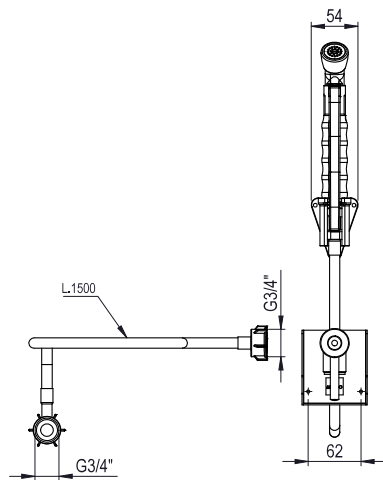

Dodaci za kuhanje
Vanjska tuš pipa

STAVKA #:

MODEL #

NAZIV #

SIS #

AIA #

922171 (EXSISPUN)

Vanjski bočni tuš za ispiranje
(treba se postaviti izvana, a
dolazi uz nosač za
postavljanje na pećnicu)

Glavne značajke

- Uključuje postolje koje se montira na vanjski bočni panel pećnice.

ODOBRENJE:

Prednja/e

Bočna/o

Gornja/e

Voda:
Tlak:

922171 (EXSISPUN) 1-5 bar

Kapacite pri 250 kPA (l/min): 0

Ključne informacije:
Vanjske dimenzije, širina: 220 mm

Vanjske dimenzije, dubina: 220 mm

Vanjske dimenzije, visina: 220 mm

Neto težina: 2 kg