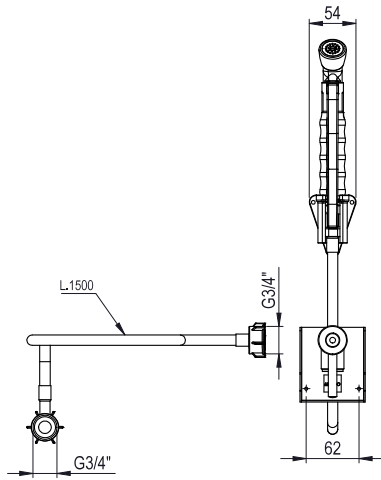

**Dodaci za kuhanje**  
**Vanjska tuš pipa**

STAVKA #:

MODEL #

NAZIV #

SIS #

AIA #

922171 (EXSISPUN)

Vanjski bočni tuš za ispiranje  
(treba se postaviti izvana, a  
dolazi uz nosač za  
postavljanje na pećnicu)

**Glavne značajke**

- Uključuje postolje koje se montira na vanjski bočni panel pećnice.

ODOBRENJE:

Prednja/e

Bočna/o

Gornja/e

**Voda:**

**Tlak:**

922171 (EXSISPUN) 1-5 bar

Kapacite pri 250 kPA (l/min): 0

**Ključne informacije:**

Vanjske dimenzije, širina: 220 mm

Vanjske dimenzije, dubina: 220 mm

Vanjske dimenzije, visina: 220 mm

Neto težina: 2 kg