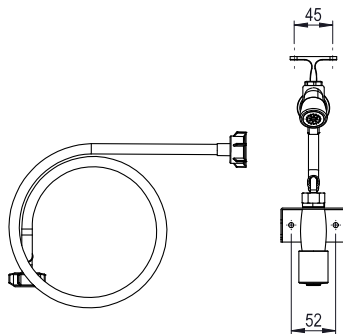

**Dodaci za kuhanje**  
**Vanjska tuš pipa**

STAVKA #:

MODEL #

NAZIV #

SIS #

AIA #

922171 (EXSISPUN)

Vanjski bočni tuš za ispiranje  
(treba se postaviti izvana, a  
dolazi uz nosač za  
postavljanje na pećnicu)

**Glavne značajke**

- Uključuje postolje koje se montira na vanjski bočni panel pećnice.

ODOBRENJE:

Prednja/e

Bočna/o

Gornja/e

**Voda:**

**Tlak:**

922171 (EXSISPUN) 1-5 bar

Kapacite pri 250 kPA (l/min): 0

**Ključne informacije:**

Vanjske dimenzije, širina: 220 mm

Vanjske dimenzije, dubina: 220 mm

Vanjske dimenzije, visina: 220 mm

Neto težina: 2 kg