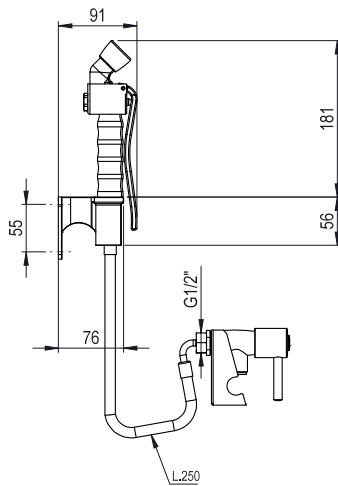

**Dodaci za kuhanje**  
**Vanjska tuš pipa**

STAVKA #:

MODEL #

NAZIV #

SIS #

AIA #

922171 (EXSISPUN)

Vanjski bočni tuš za ispiranje  
(treba se postaviti izvana, a  
dolazi uz nosač za  
postavljanje na pećnicu)

**Glavne značajke**

- Uključuje postolje koje se montira na vanjski bočni panel pećnice.

ODOBRENJE:

Prednja/e

Bočna/o

Gornja/e

**Voda:**

**Tlak:**

922171 (EXSISPUN) 1-5 bar

Kapacite pri 250 kPA (l/min): 0

**Ključne informacije:**

Vanjske dimenzije, širina: 220 mm

Vanjske dimenzije, dubina: 220 mm

Vanjske dimenzije, visina: 220 mm

Neto težina: 2 kg