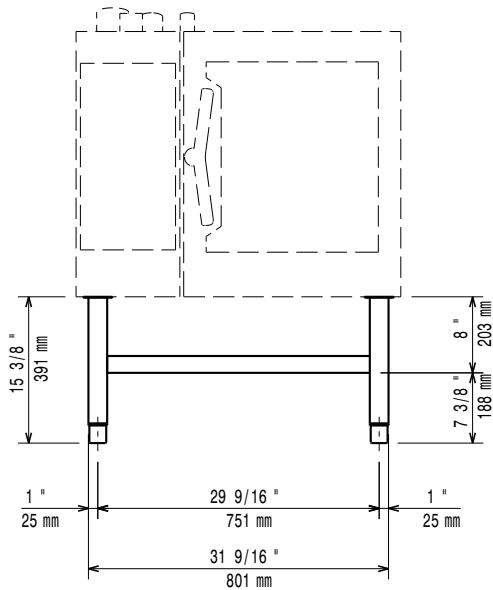

Glavne značajke

- Idealna za podizanje pećnice 6 GN 1/1 kada je instalirana ispod pripadajuće nape (omogućava jednostavno rukovanje, budući da dodaje 25cm in visini).

ODOBRENJE: _____

Electrolux
PROFESSIONAL

Dodaci za kuhanje
Podizač na nogicama za 2x6 pećnice
postavljene jedna na drugu ili 6GN1/1 pećnica

Prednja/e

Bočna/o

Gornja/e

Ključne informacije:

Vanjske dimenzije, širina: 922632 (RIFEST611)	829 mm
Vanjske dimenzije, dubina:	669 mm
Vanjske dimenzije, visina:	390 mm
Neto težina:	8.5 kg
Transportna težina:	9.7 kg