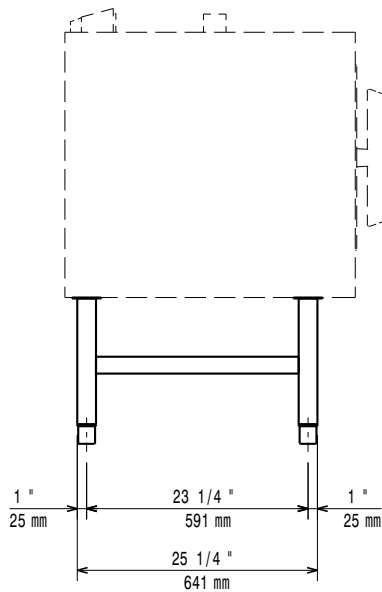

Glavne značajke

- Idealna za podizanje pećnice 6 GN 1/1 kada je instalirana ispod pripadajuće nape (omogućava jednostavno rukovanje, budući da dodaje 25cm in visini).

ODOBRENJE: _____

Electrolux
PROFESSIONAL

Dodaci za kuhanje
Podizač na nogicama za 2x6 pećnice
postavljene jedna na drugu ili 6GN1/1 pećnica

Prednja/e

Bočna/o

Gornja/e

Ključne informacije:

Vanjske dimenzije, širina: 922632 (RIFEST611)	829 mm
Vanjske dimenzije, dubina:	669 mm
Vanjske dimenzije, visina:	390 mm
Neto težina:	8.5 kg
Transportna težina:	9.7 kg