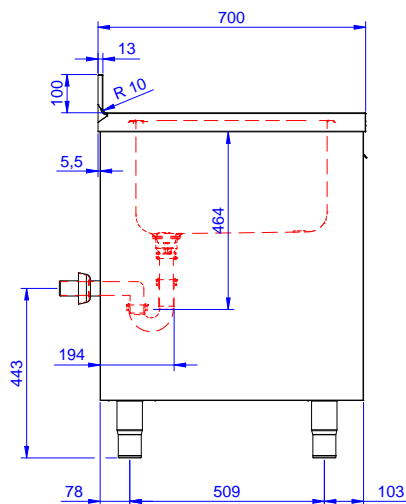

D = Odpad

Odpad:

Odkapnice - umístění:

132929 (MARMSXN)

Vlevo

Hlavní informace

Šířka skříně:	1145 mm
Hloubka skříně:	645 mm
Výška skříně:	385 mm
Vnější rozměry, Šířka	1200 mm
Vnější rozměry, Výška	1000 mm
Vnější rozměry, Hloubka	700 mm
Zadní zvýšený límec, výška	100 mm
Zadní zvýšený límec, hloubka	13 mm
Zadní zvýšený límec, radius	R=10
Počet dřezů	1
Rozměry dřezu	400x500xH300
Počet a typ dveří:	1 Na závěsech
Síla pracovní desky	50 mm
Netto váha:	55 kg

Nerezový program
Mycí stůl pro podpultovou myčku, se skříňkou, dřezem vpravo &
odkapnicí vlevo, 1200 mm

Společnost si vyhrazuje právo provádět změny v produktech
bez předchozího upozornění. Všechny informace byly správné v době tisku.