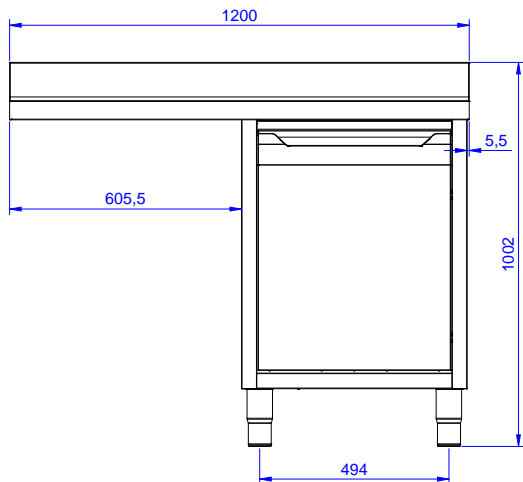

Boční

Zepředu