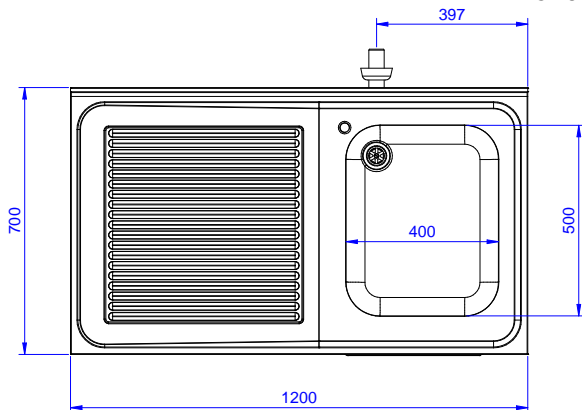

Zkrácená specifikace

Položka č.

Konstrukce z nerez oceli. Vnitřní, nerezový nosný svařovaný rám. Unikátní spojení panelů k vnitřnímu rámu. 50 mm silná pracovní deska z AISI304 se zvýšeným okrajem po obvodu proti přetékání vody je opatřena hluk tlumícím materiálem, se zahnutými rohy. Zadní zvýšený límec V=100mm. Dvouplášťové hluk tlumící dveře na závěsech. Výškově stavitelná středová police. Vpravo dřez 400x500x300 mm s přepadovou trubkou, vlevo odkapnice pod kterou lze umístit podpultovou myčku. Výškově stavitelné nohy.

Zepředu

Boční

D = Odpad

Shora

Odpad:
Odkapnice - umístění:

132929 (MARMSXN)

Vlevo

Hlavní informace

Šířka skříně:	1145 mm
Hloubka skříně:	645 mm
Výška skříně:	385 mm
Vnější rozměry, Šířka	1200 mm
Vnější rozměry, Výška	1000 mm
Vnější rozměry, Hloubka	700 mm
Zadní zvýšený límec, výška	100 mm
Zadní zvýšený límec, hloubka	13 mm
Zadní zvýšený límec, radius	R=10
Počet dřezů	1
Rozměry dřezu	400x500xH300
Počet a typ dveří:	1 Na závěsech
Síla pracovní desky	50 mm
Netto váha:	55 kg

Nerezový program
 Mycí stůl pro podpultovou myčku, se skříňkou, dřezem vpravo &
 odkapnicí vlevo, 1200 mm

 Společnost si vyhrazuje právo provádět změny v produktech
 bez předchozího upozornění. Všechny informace byly správné v době tisku.